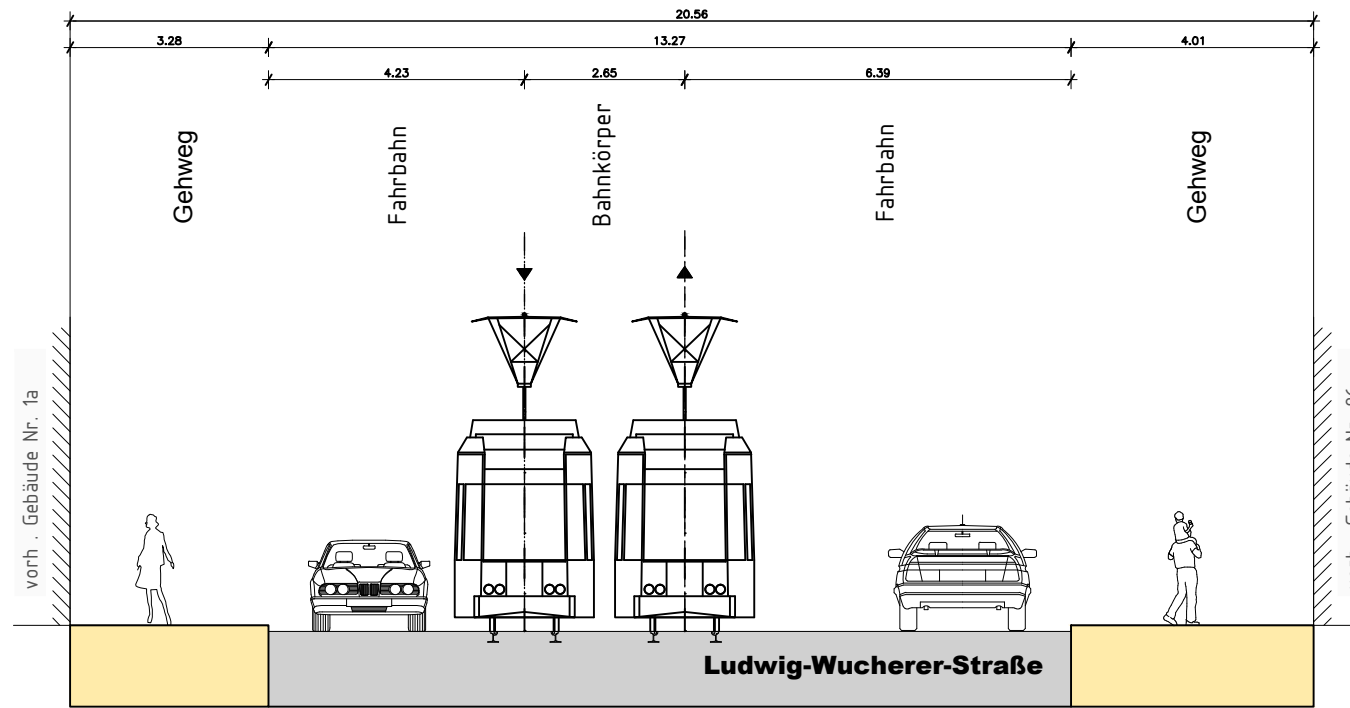

Bestand - Ludwig-Wucherer-Straße (engste Stelle, Blickrichtung West)

Planung - RQ 4 - Ludwig-Wucherer-Straße (Blickrichtung West)

dwg: P:\11125400\AC\1\703\Entwurfsquerschnitte_2013_01_24.dwg

geplottet: 25.01.2013 usr: ZICKER, EVELIN