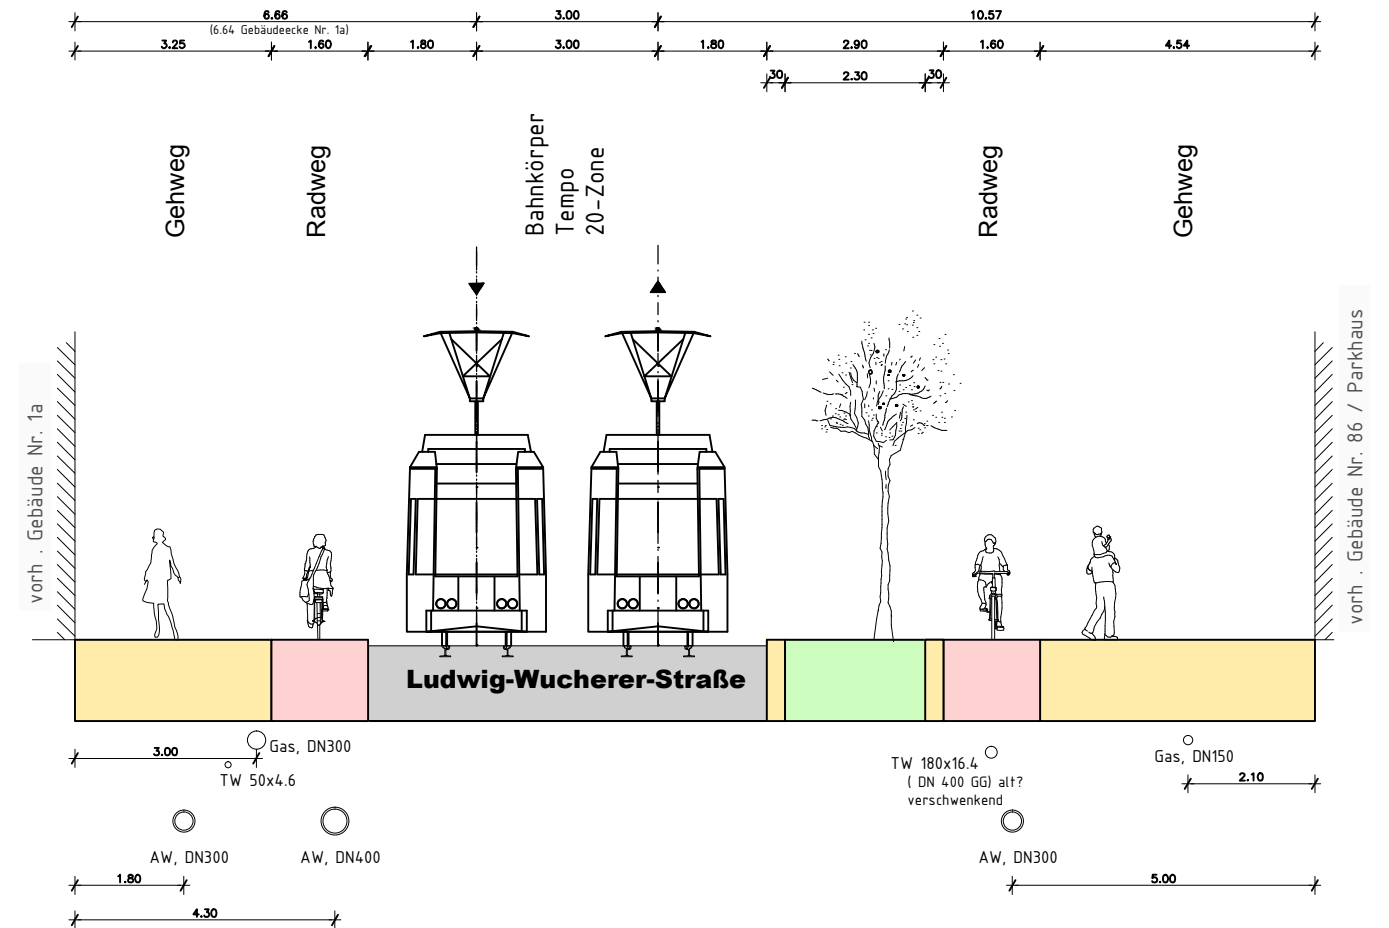

Bestand - Ludwig-Wucherer-Straße (engste Stelle, Blickrichtung West)

Planung - RQ 4 - Ludwig-Wucherer-Straße (Blickrichtung West)

dwg: P:\11125400\AC\1\703\Entwurfsquerschnitte_2013_01_24.dwg

geplottet: 25.01.2013 usr: ZICKER, EVELIN