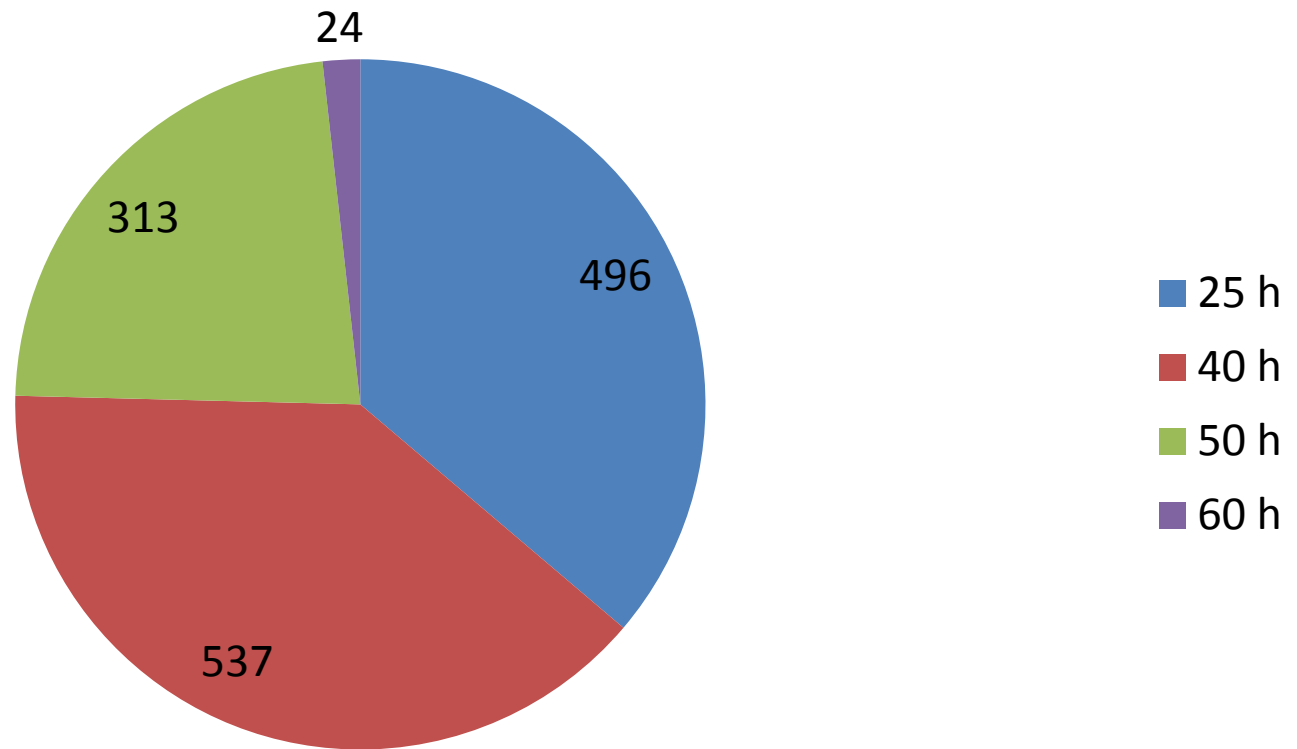

Belegungsstatistik des EB Kita nach  
KiföG-Novellierung  
(Ganztagsanspruch)

Monate Juli und August 2013

# Krippe (0-3 J.) – EB Kita

Jul 13

# Krippe (0-3 J.) – EB Kita

Aug 13