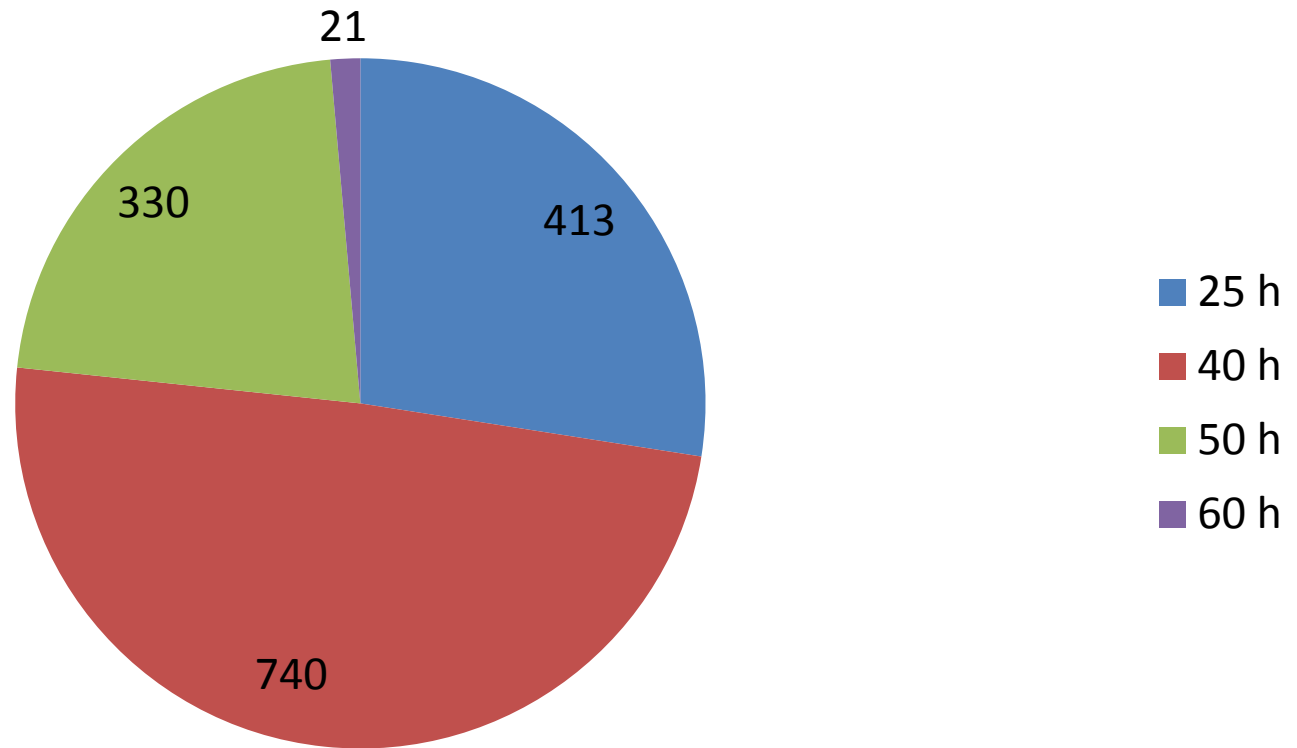

Belegungsstatistik des EB Kita nach  
KiföG-Novellierung  
(Ganztagsanspruch)

Monate Juli und August 2013

# Krippe (0-3 J.) – EB Kita

Jul 13

# Krippe (0-3 J.) – EB Kita

Aug 13