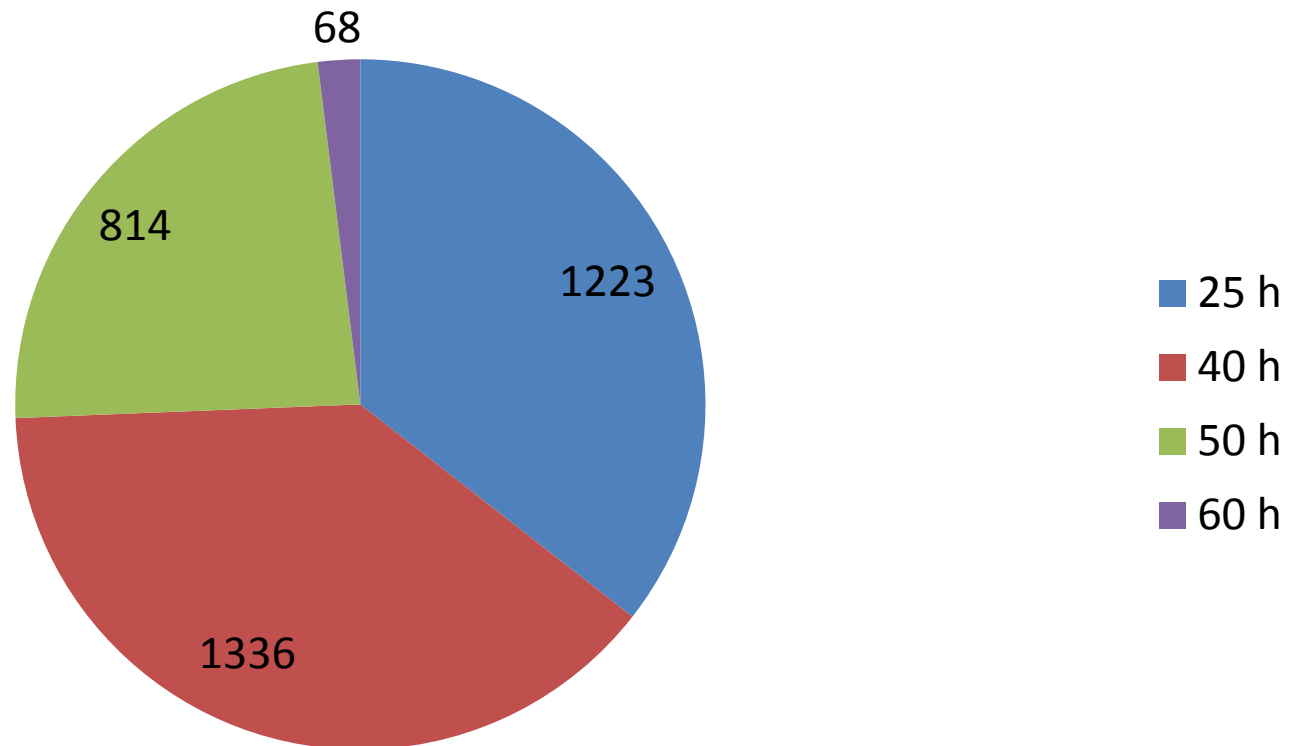

Belegungsstatistik des EB Kita nach  
KiföG-Novellierung  
(Ganztagsanspruch)

Monate Juli und August 2013

# Krippe (0-3 J.) – EB Kita

Jul 13

# Krippe (0-3 J.) – EB Kita

Aug 13

# Kindergarten (3 J. bis Schuleintritt) – EB Kita

Jul 13