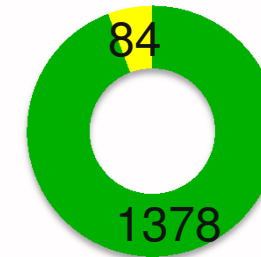

1 Jahr Sag´ s uns einfach

31.01.2014 – 31.01.2015

Erledigungsquote

▪ **1.462**

➤ Anzahl der veröffentlichten Meldungen

▪ **94,25%**

➤ Prozentualer Anteil der abgeschlossenen Meldungen

■ Abgeschlossen