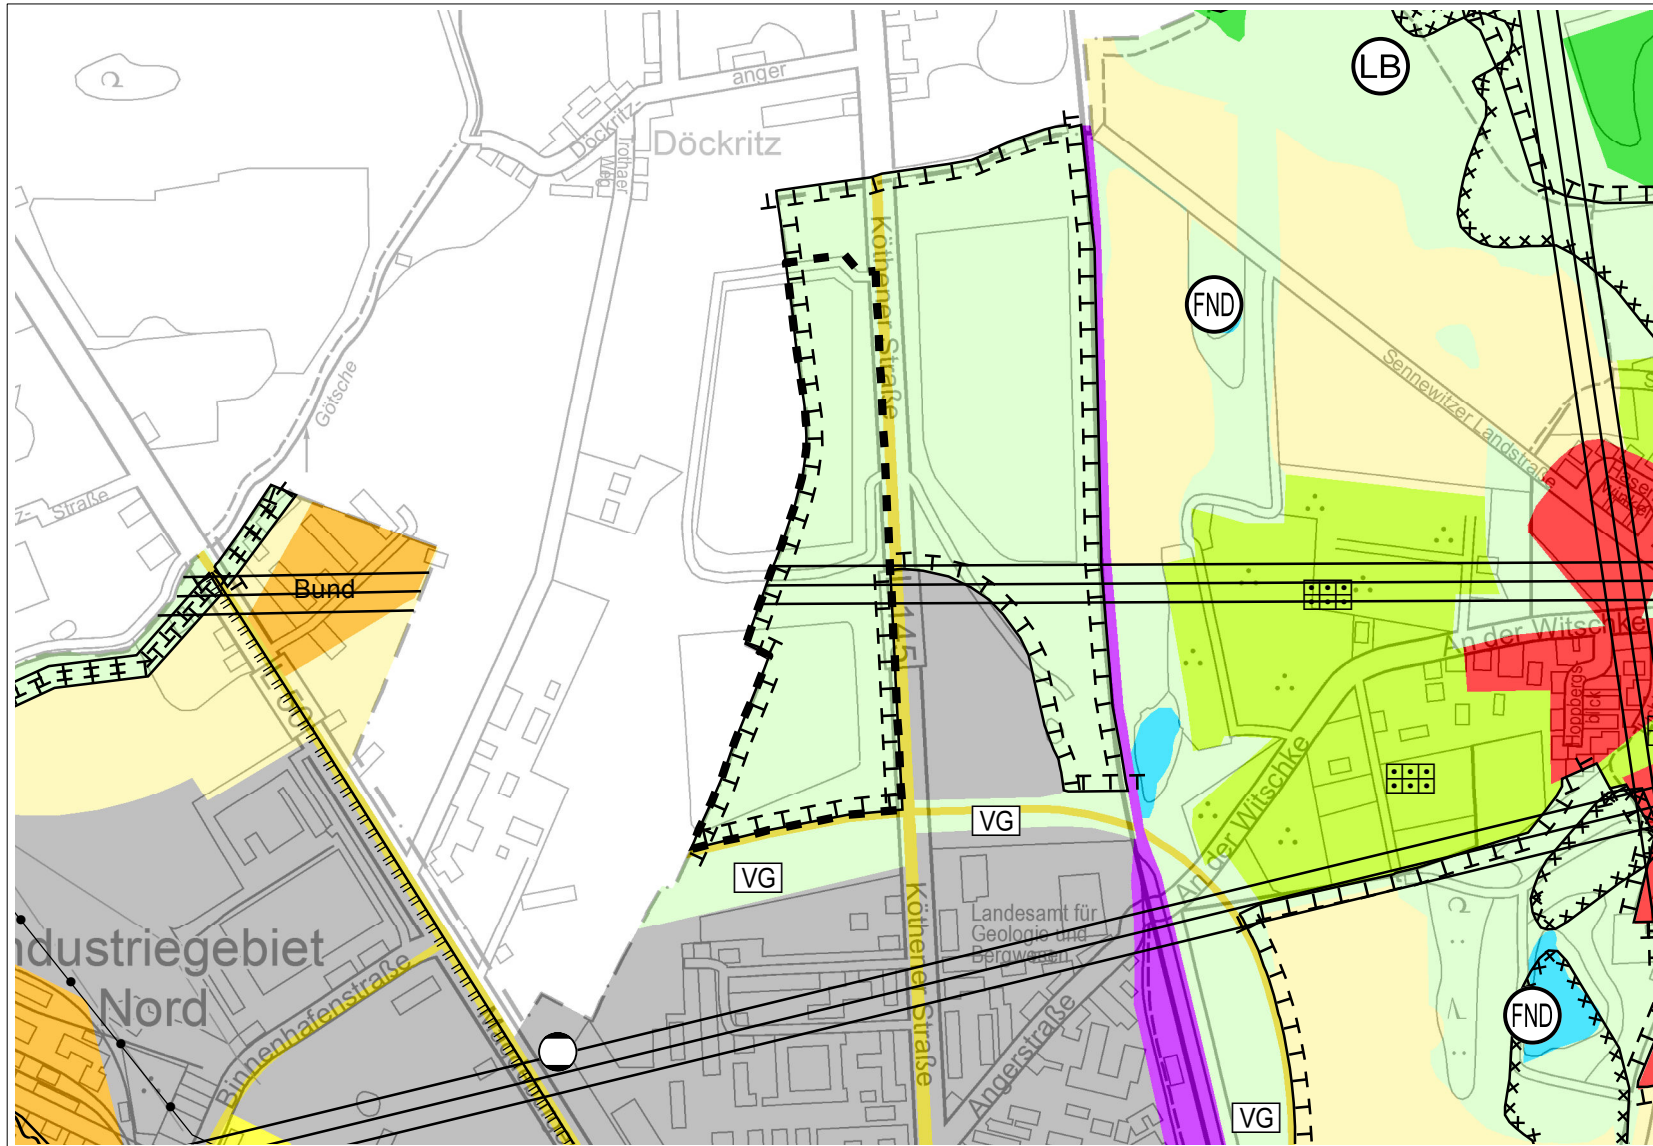

FLÄCHENNUTZUNGSPLAN DER STADT HALLE (SAALE)

Änderung des Flächennutzungsplanes der Stadt Halle (Saale), lfd. Nr. 32 „Solarpark Trotha“

ANLAGE ZUR BEGRÜNDUNG
DARSTELLUNG IM GENEHMIGTEN
FLÄCHENNUTZUNGSPLAN
(PLANAUSSCHNITT)

Maßstab des Originals 1 : 10.000

-  Geltungsbereich der FNP-Änderung
-  Sonstige Grünflächen
-  Umgrenzung von Flächen für Maßnahmen zum Schutz, zur Pflege und zur Entwicklung von Natur und Landschaft
-  Richtfunktrasse