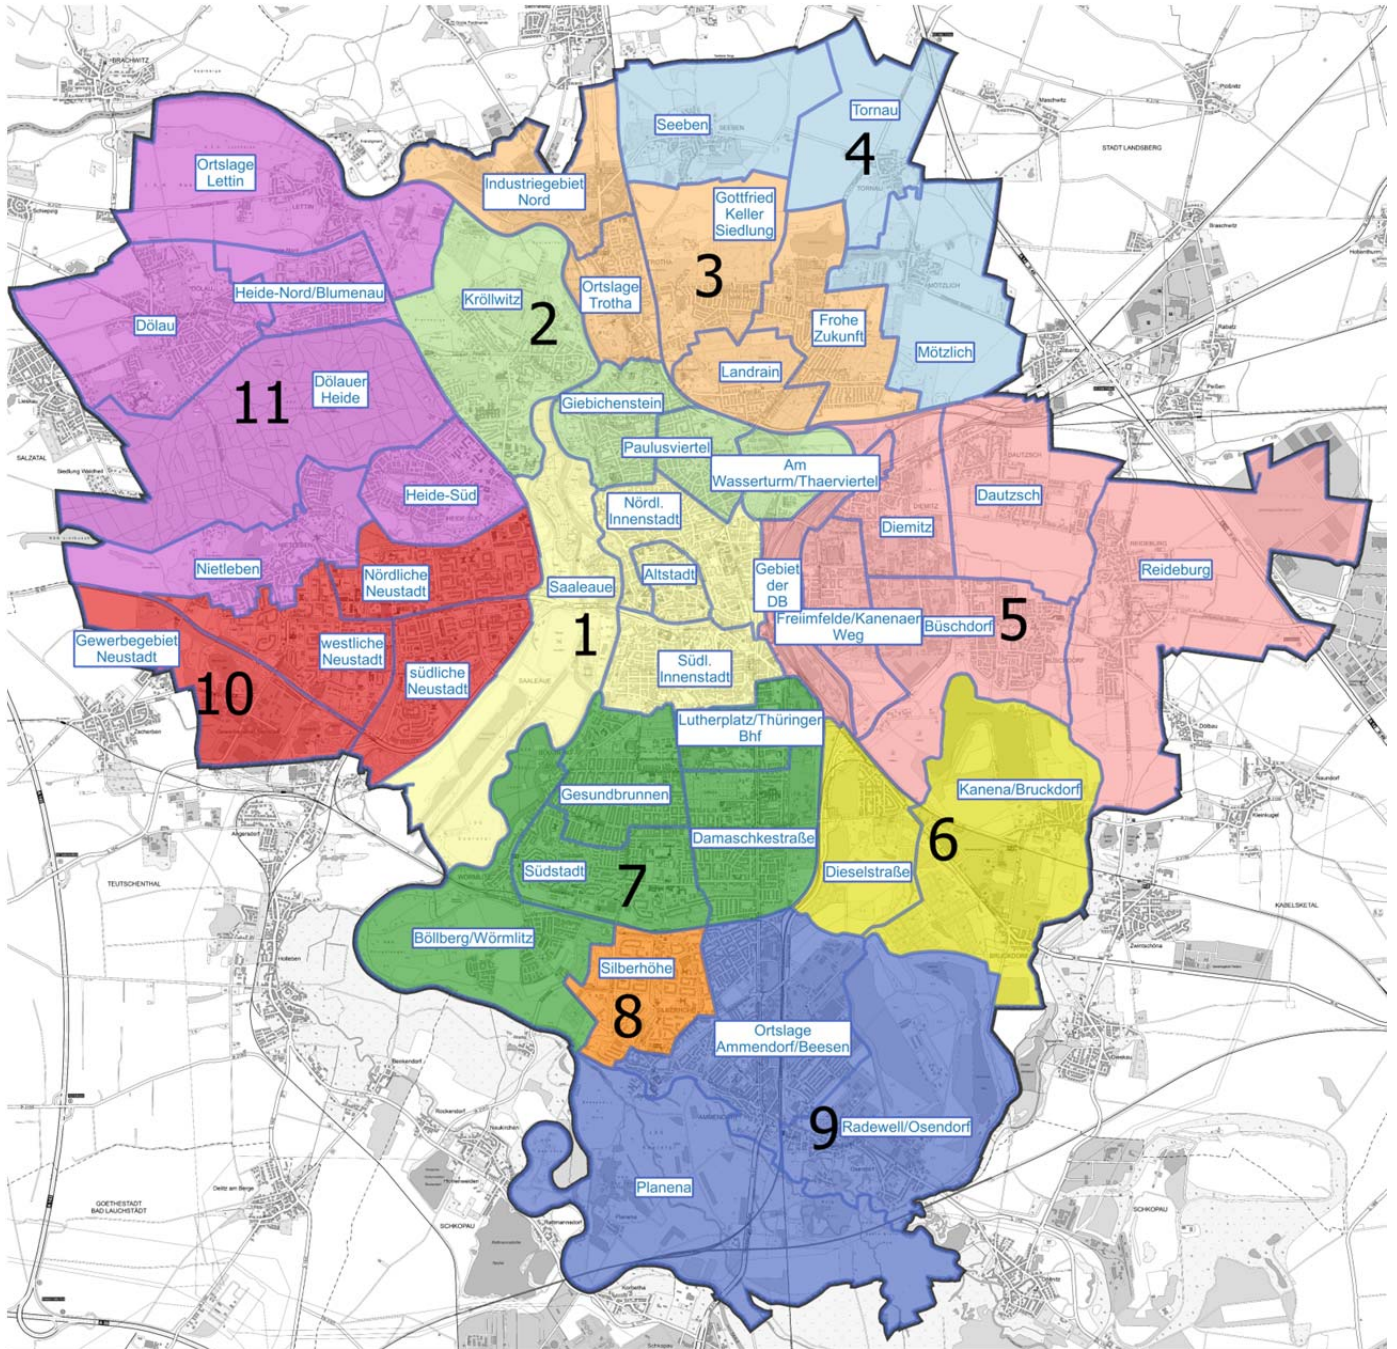

Gebietsabgrenzungen für 11 Ortschaftsräte

1	2	3	4	5	6
Fläche: 10,0 km ² Einwohner: 46.999	Fläche: 8,3 km ² Einwohner: 29.257	Fläche: 11,2 km ² Einwohner: 15.377	Fläche: 10,0 km ² Einwohner: 1.943	Fläche: 20,8 km ² Einwohner: 14.120	Fläche: 8,7 km ² Einwohner: 1.768
7	8	9	10	11	
Fläche: 13,1 km ² Einwohner: 46.000	Fläche: 2,0 km ² Einwohner: 12.796	Fläche: 18,7 km ² Einwohner: 8.725	Fläche: 9,8 km ² Einwohner: 46.280	Fläche: 22,6 km ² Einwohner: 17.828	

Kartengrundlage:
Amtlicher Stadtplan Halle (Saale)