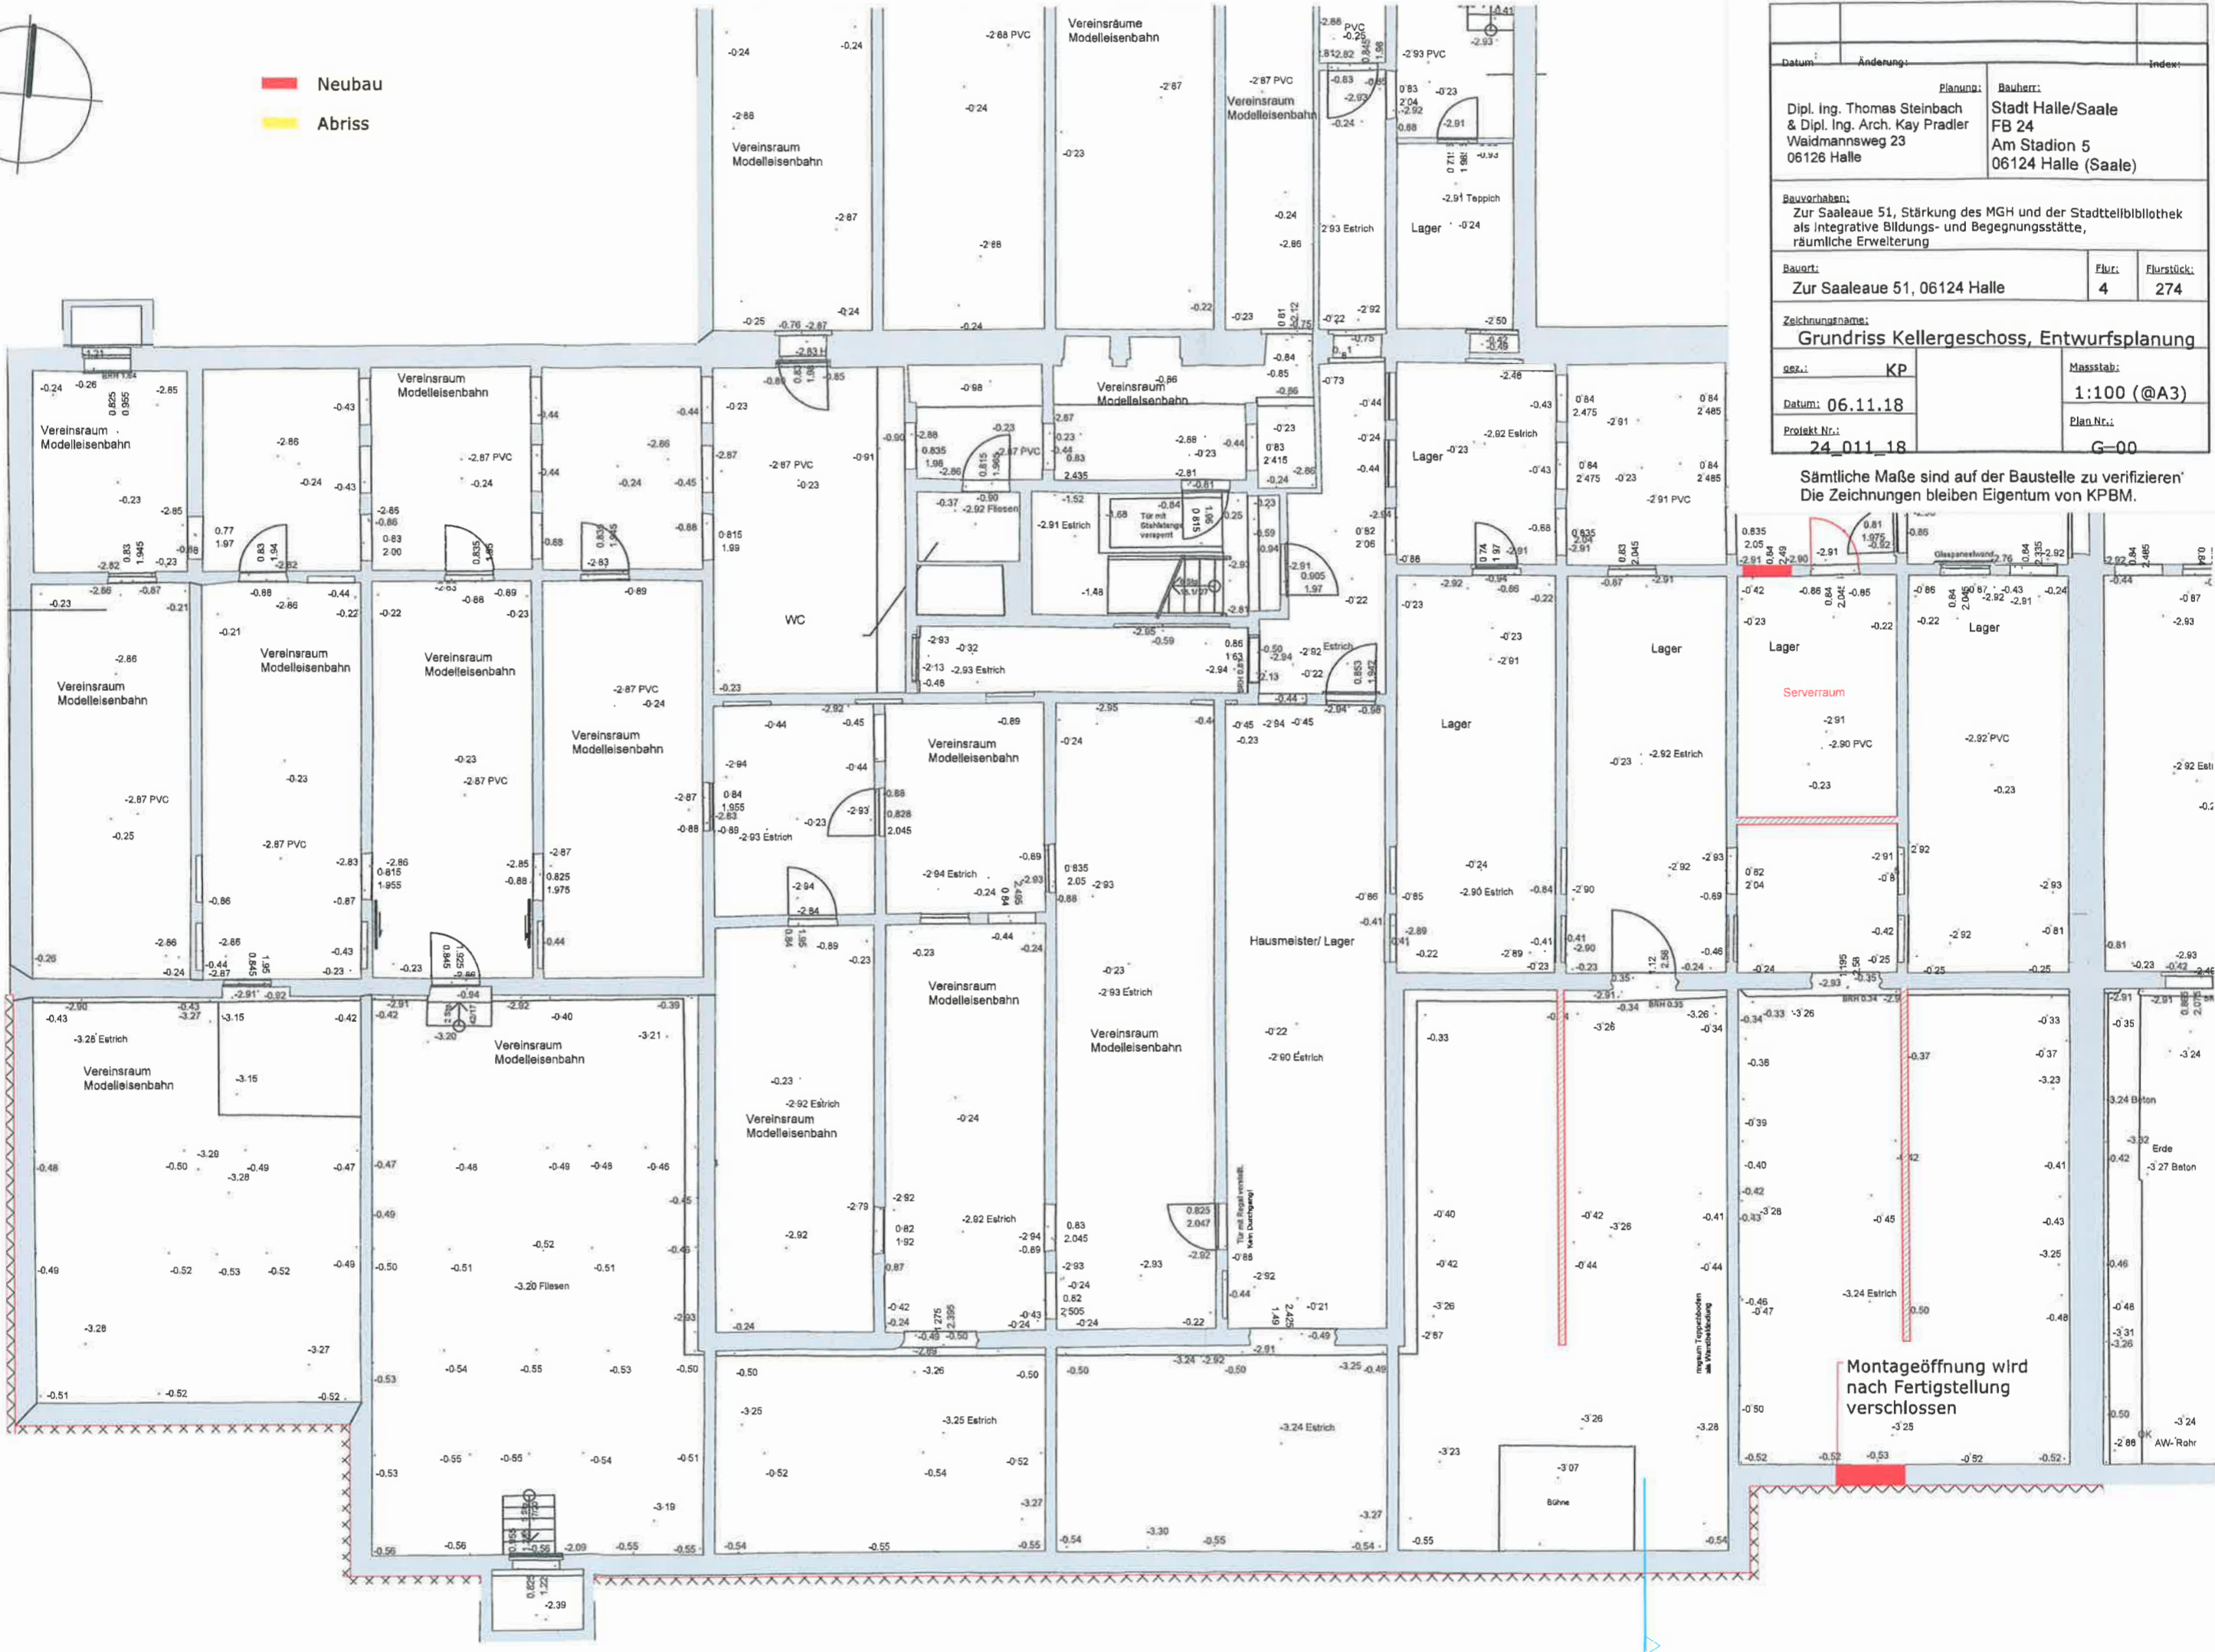

Neubau
Abriss

Datum:	Änderung:	Index:
Planung: Dipl. Ing. Thomas Steinbach & Dipl. Ing. Arch. Kay Pradler Waidmannsweg 23 06126 Halle		Bauherr: Stadt Halle/Saale FB 24 Am Stadion 5 06124 Halle (Saale)
Bauvorhaben: Zur Saaleau 51, Stärkung des MGH und der Stadtbibliothek als integrative Bildungs- und Begegnungsstätte, räumliche Erweiterung		
Bauort:	Flur:	Flurstück:
Zur Saaleau 51, 06124 Halle	4	274
Zeichnungsname: Grundriss Kellergeschoss, Entwurfsplanung		
Grz.:	KP	Massstab:
Datum:	06.11.18	1:100 (@A3)
Projekt Nr.:	24_011_18	Plan Nr.:
		G-00

Sämtliche Maße sind auf der Baustelle zu verifizieren!
Die Zeichnungen bleiben Eigentum von KPBM.

Montageöffnung wird nach Fertigstellung verschlossen