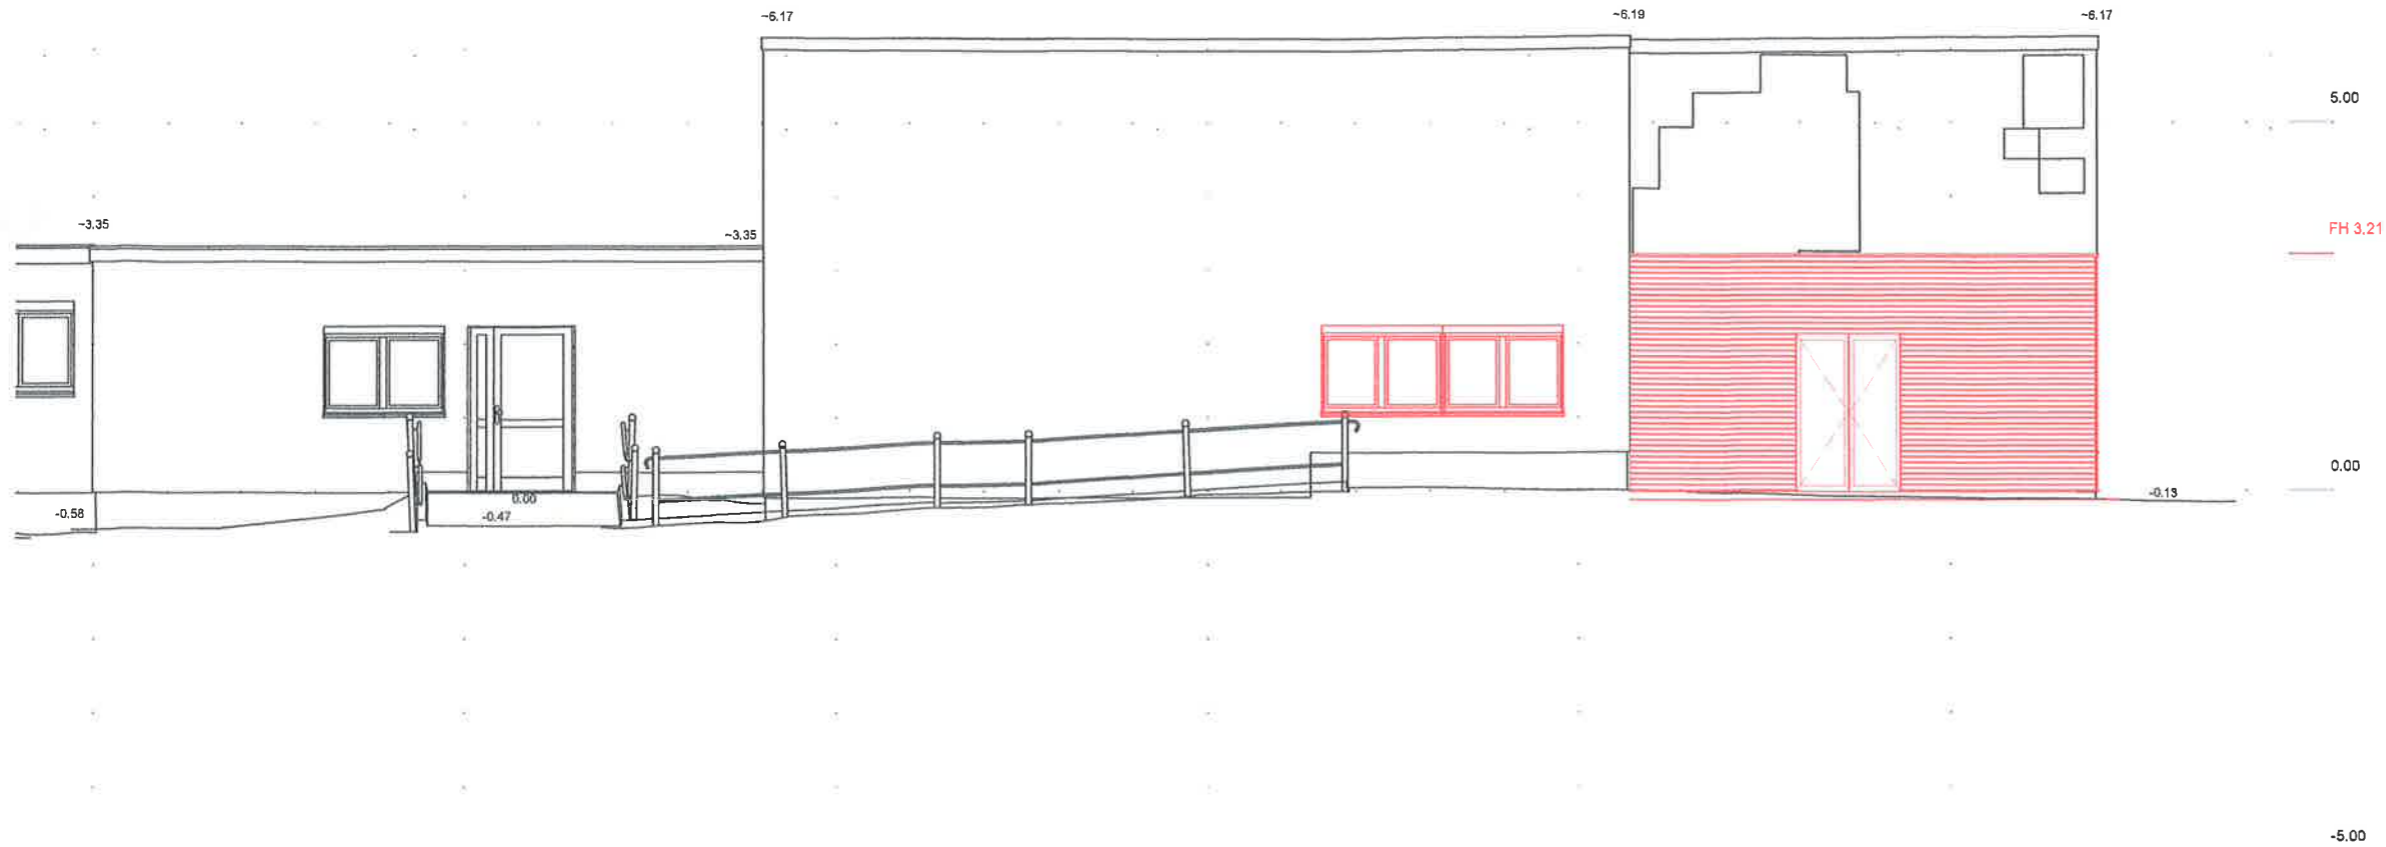

Sämtliche Maße sind auf der Baustelle zu verifizieren.  
Die Zeichnungen bleiben Eigentum von KPBM.

### Ansicht B

### Ansicht C

■ Neubau  
■ Abriss

Datum:	Änderung:	Index:
Planung: Dipl. Ing. Thomas Steinbach & Dipl. Ing. Arch. Kay Pradler Waidmannsweg 23 06126 Halle		Bauherr: Stadt Halle/Saale FB 24 Am Stadion 5 06124 Halle (Saale)
Bauvorhaben: Zur Saaleaue 51, Stärkung des MGH und der Stadtbibliothek als integrative Bildungs- und Begegnungsstätte, räumliche Erweiterung		
Bauort:	Flur:	Flurstück:
Zur Saaleaue 51, 06124 Halle	4	274
Zeichnungsname: Ansichten, Entwurfsplanung		
gez.:	KP	Massstab:
Datum:	06.11.18	1:100 (@A3)
Projekt Nr.:	24_011_18	Plan.Nr.:
		A_01