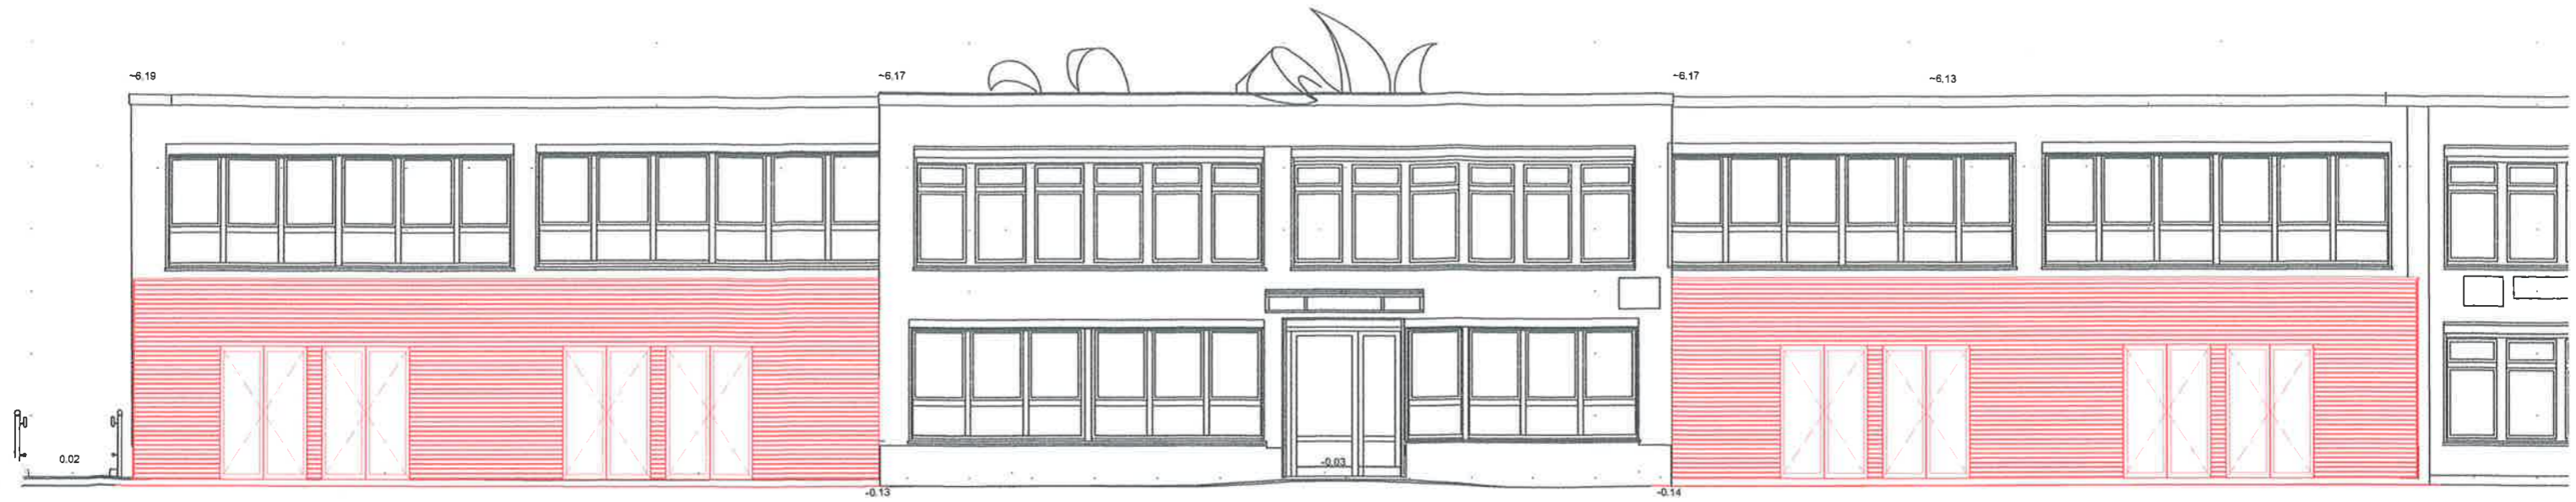

Sämtliche Maße sind auf der Baustelle zu verifizieren.  
Die Zeichnungen bleiben Eigentum von KPBM.

### Ansicht B

### Ansicht C

■ Neubau  
■ Abriss

Datum:	Änderung:	Index:
Planung: Dipl. Ing. Thomas Steinbach & Dipl. Ing. Arch. Kay Pradler Waidmannsweg 23 06126 Halle		Bauherr: Stadt Halle/Saale FB 24 Am Stadion 5 06124 Halle (Saale)
Bauvorhaben: Zur Saaleaue 51, Stärkung des MGH und der Stadtbibliothek als integrative Bildungs- und Begegnungsstätte, räumliche Erweiterung		
Bauort:	Flur:	Flurstück:
Zur Saaleaue 51, 06124 Halle	4	274
Zeichnungsname: Ansichten, Entwurfsplanung		
gez.:	KP	Massstab:
Datum:	06.11.18	1:100 (@A3)
Projekt Nr.:	24_011_18	Plan.Nr.:
		A_01