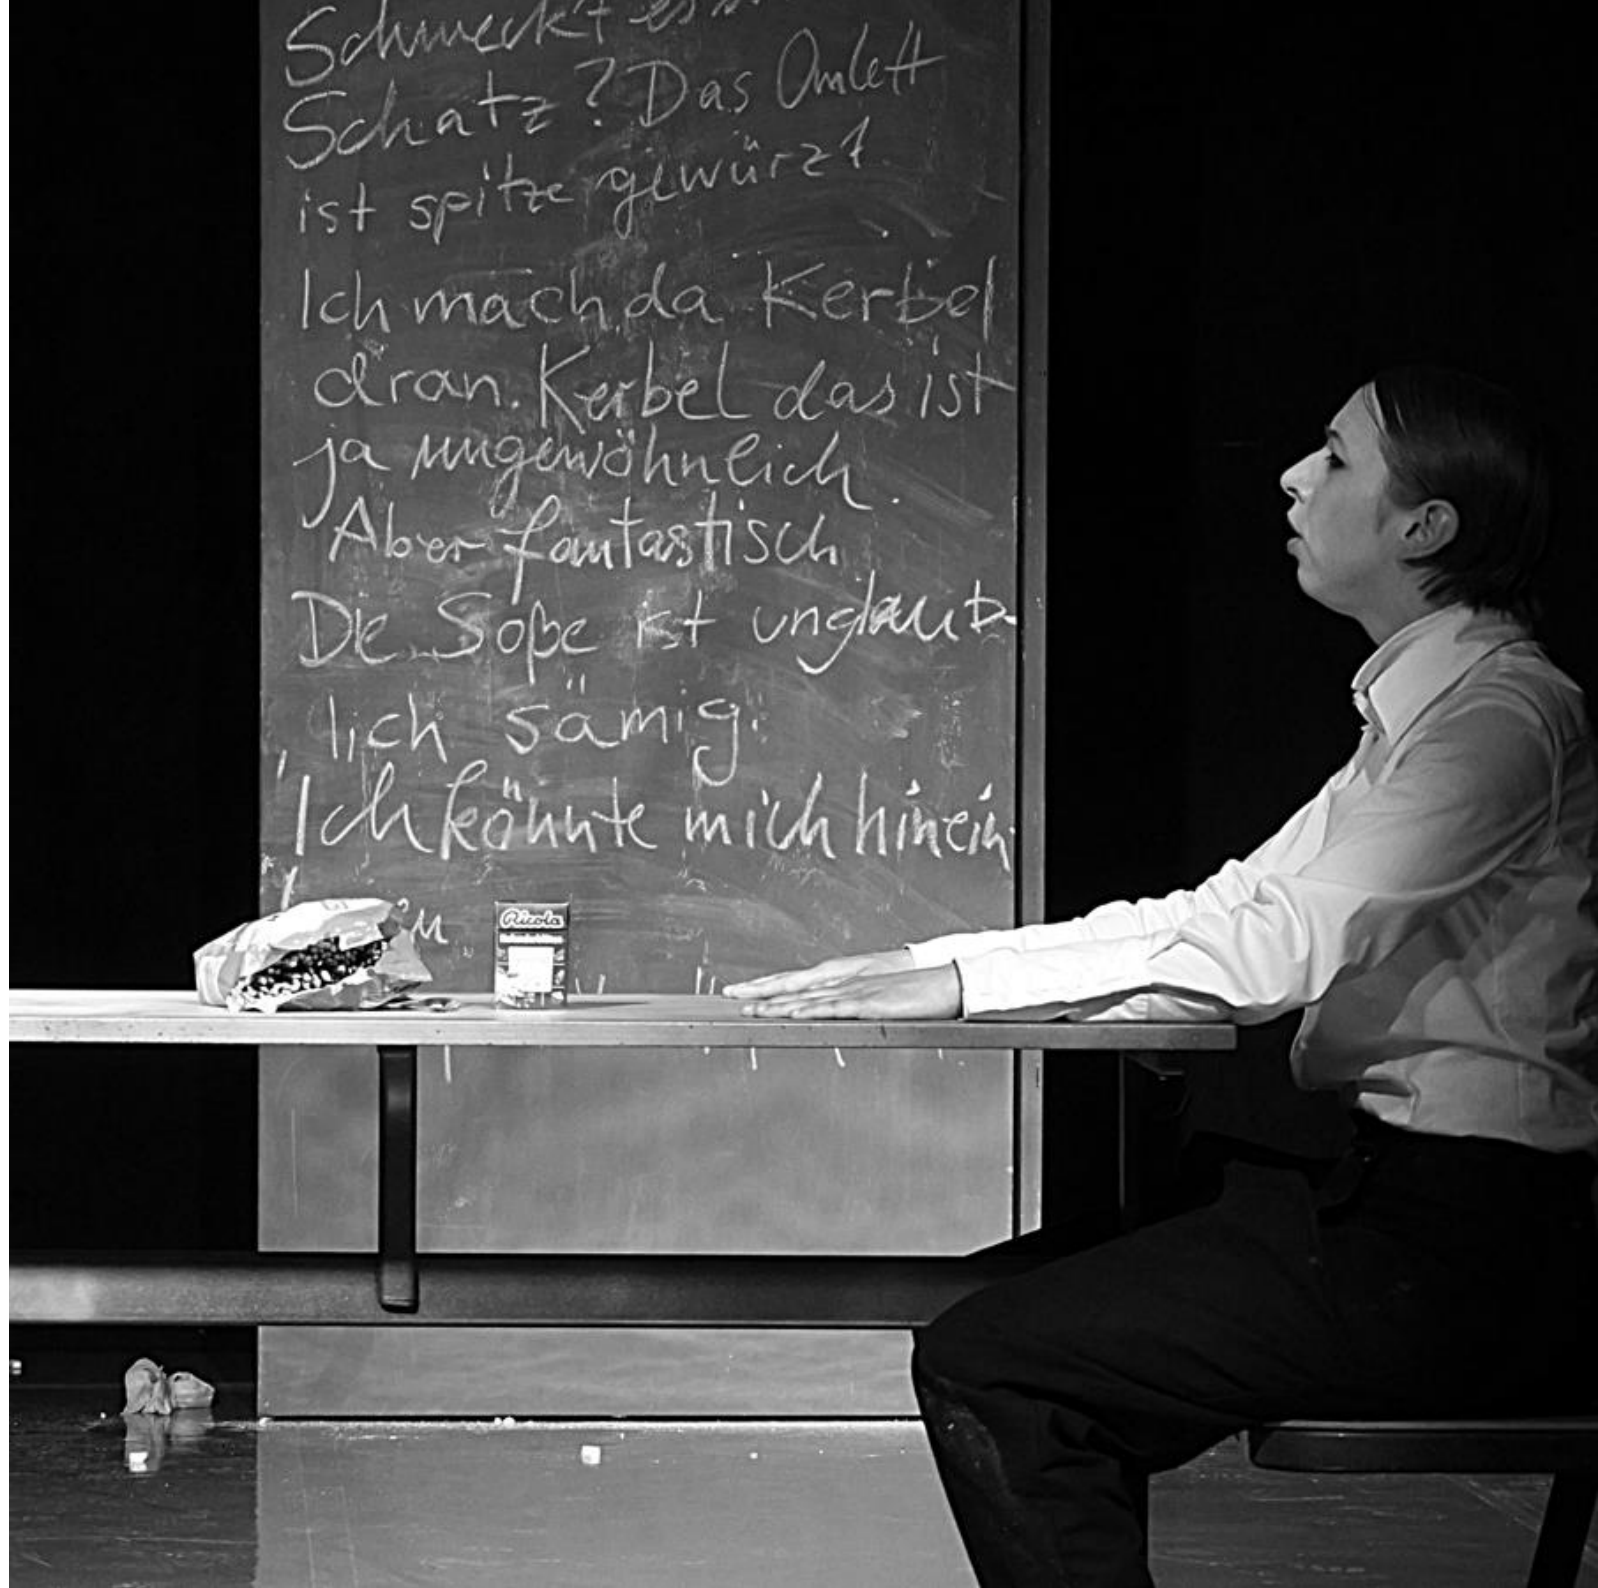

WUK Theater Quartier

Werkstätten **u**nd **K**ultur am Holzplatz

WUK Theater Quartier

-

Impressionen
2017 - 2018

Schmeckt es
Schatz? Das Omlett
ist spitze gewürzt

Ich mach da Kerbel
dran. Kerbel das ist
ja ungewöhnlich.

Aber fantastisch.

Die Sope ist unglau-
blich sämig.

Ich könnte mich hinein-

Frei Corps

Frei Corps

Gesucht wird
Rosa Luxemburg
wegen
ihrer Beteiligung
am Spionageverrat
Hochverrat

Suchung des Teilnehmers
Tina Lohmeier
Tina Rosa Luxemburg
Ihre Mutter ist gestorben
Bitte um Hilfe
In der Spionage

WWW.WUK-THEATER.DE

·PFÄNNERS·FREIHEIT·
SOMMER THEATER FEST·

·WUK·THEATER·QUARTIER·

·AM·HOLZPLATZ·

01.-18.August

6. BRÜCKENFEST

rund um die Genzmer Brücke
2. September 2018 – 14 bis 18 Uhr

Planerium Halle

hallesaal

Kapitel #4
Sicherheit

TRUMP I

mit Elsa Weise
und Tom Wolter

Eine Erschütterung
weit weg von Goethe
Figuren, Puppen und
Menschen im Spiel

Premiere:
12. Oktober 2018
um 20 Uhr

WUK
Theater Quartier
am Holzplatz 7a