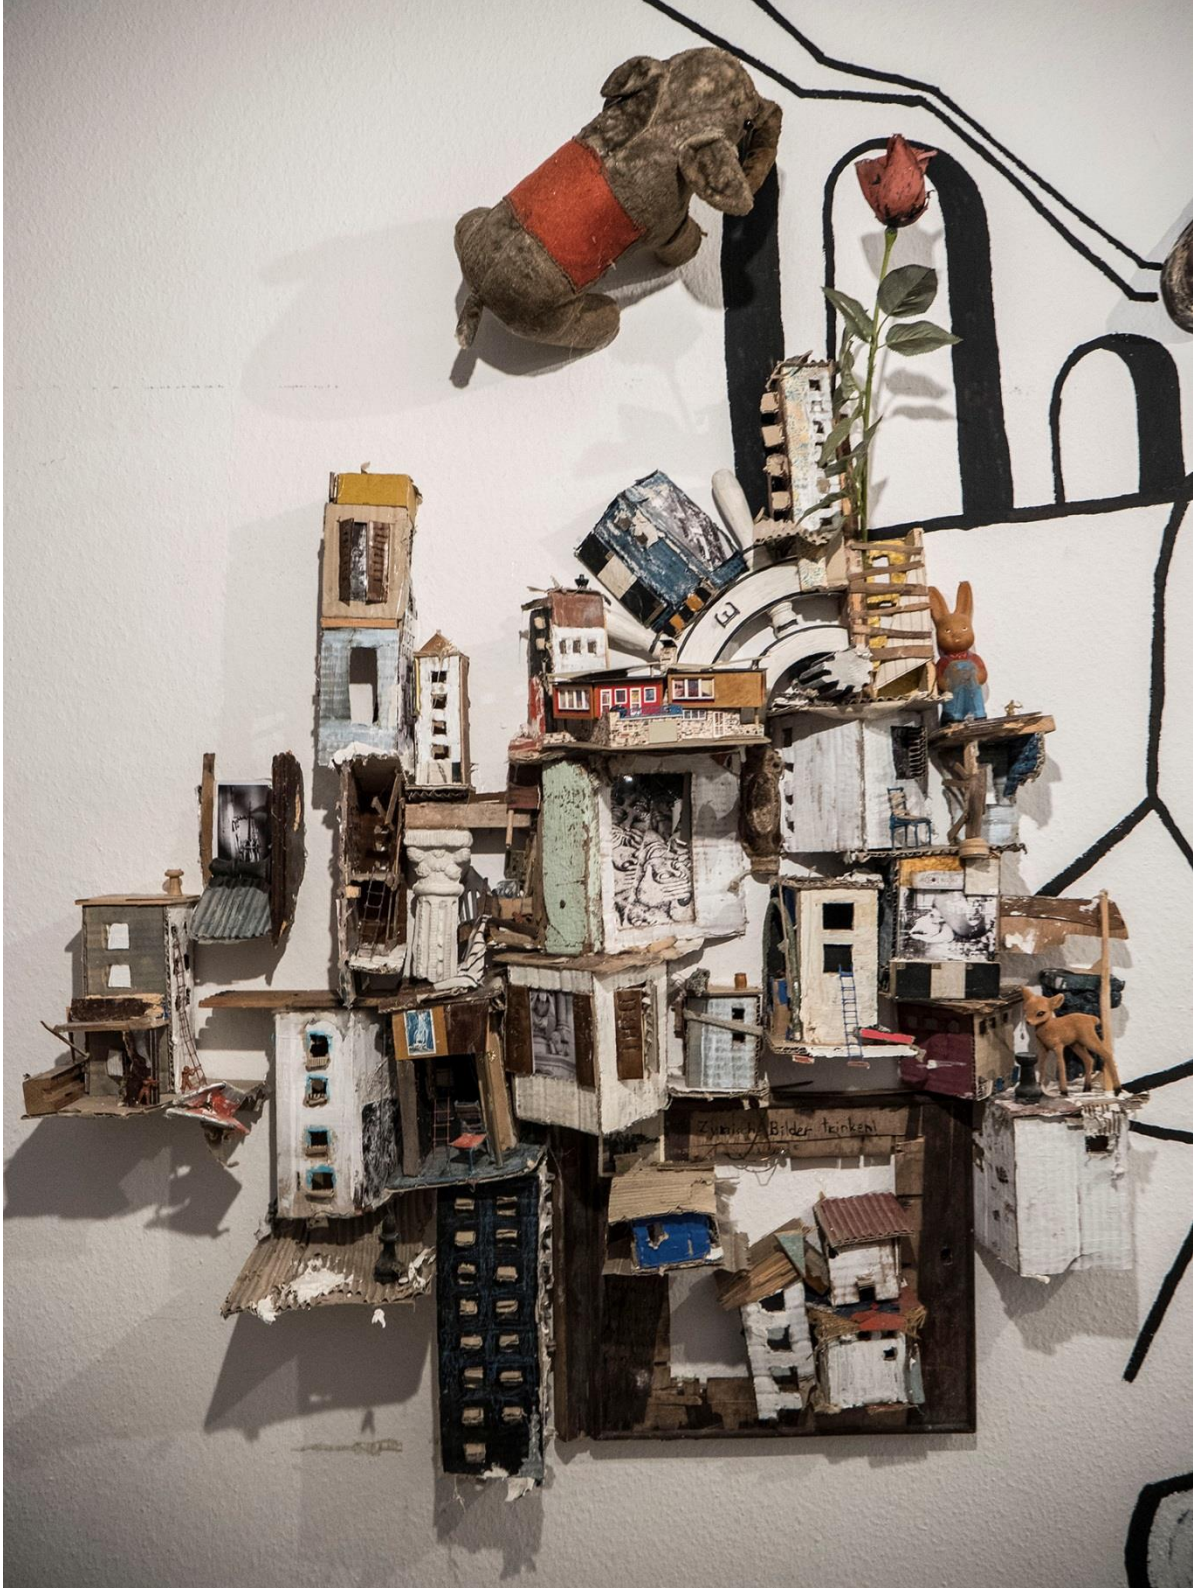

WUK Theater Quartier

Werkstätten **u**nd **K**ultur am Holzplatz

WUK Theater Quartier

-

Impressionen
2017 - 2018

Schmeckt es
Schatz? Das Omlett
ist spitze gewürzt

Ich mach da Kerbel
dran. Kerbel das ist
ja ungewöhnlich.

Aber fantastisch.

Die Sope ist unglau-
blich sämig.

Ich könnte mich hinein-

Frei Corps

Frei Corps

Gesucht wird
Rosa Luxemburg
wegen
ihrer Beteiligung
am Spionageverrat
Hochverrat

Suchung des Teilnehmers
Tina Lohmeier
Tina Rosa Luxemburg
Ihre Mutter ist gestorben
Bitte um Hilfe
In der Spionage

Vergleich Planeten

SOJAS WOHNUNG

von Michail Bulgakow

Kapitel #2

MOSKAU
MOSKAU

Kapitel #1
Hysterie

17.11.2017
- 14.1.2018

Eröffnung: 17.11. - 20h
WUK Theater Quartier
Karten unter www.wuk-theater.de

hallesaal

Kapitel #4
Sicherheit

TRUMP I

mit Elsa Weise
und Tom Wolter

Eine Erschütterung
weit weg von Goethe
Figuren, Puppen und
Menschen im Spiel

Premiere:
12. Oktober 2018
um 20 Uhr

WUK
Theater Quartier
am Holzplatz 7a