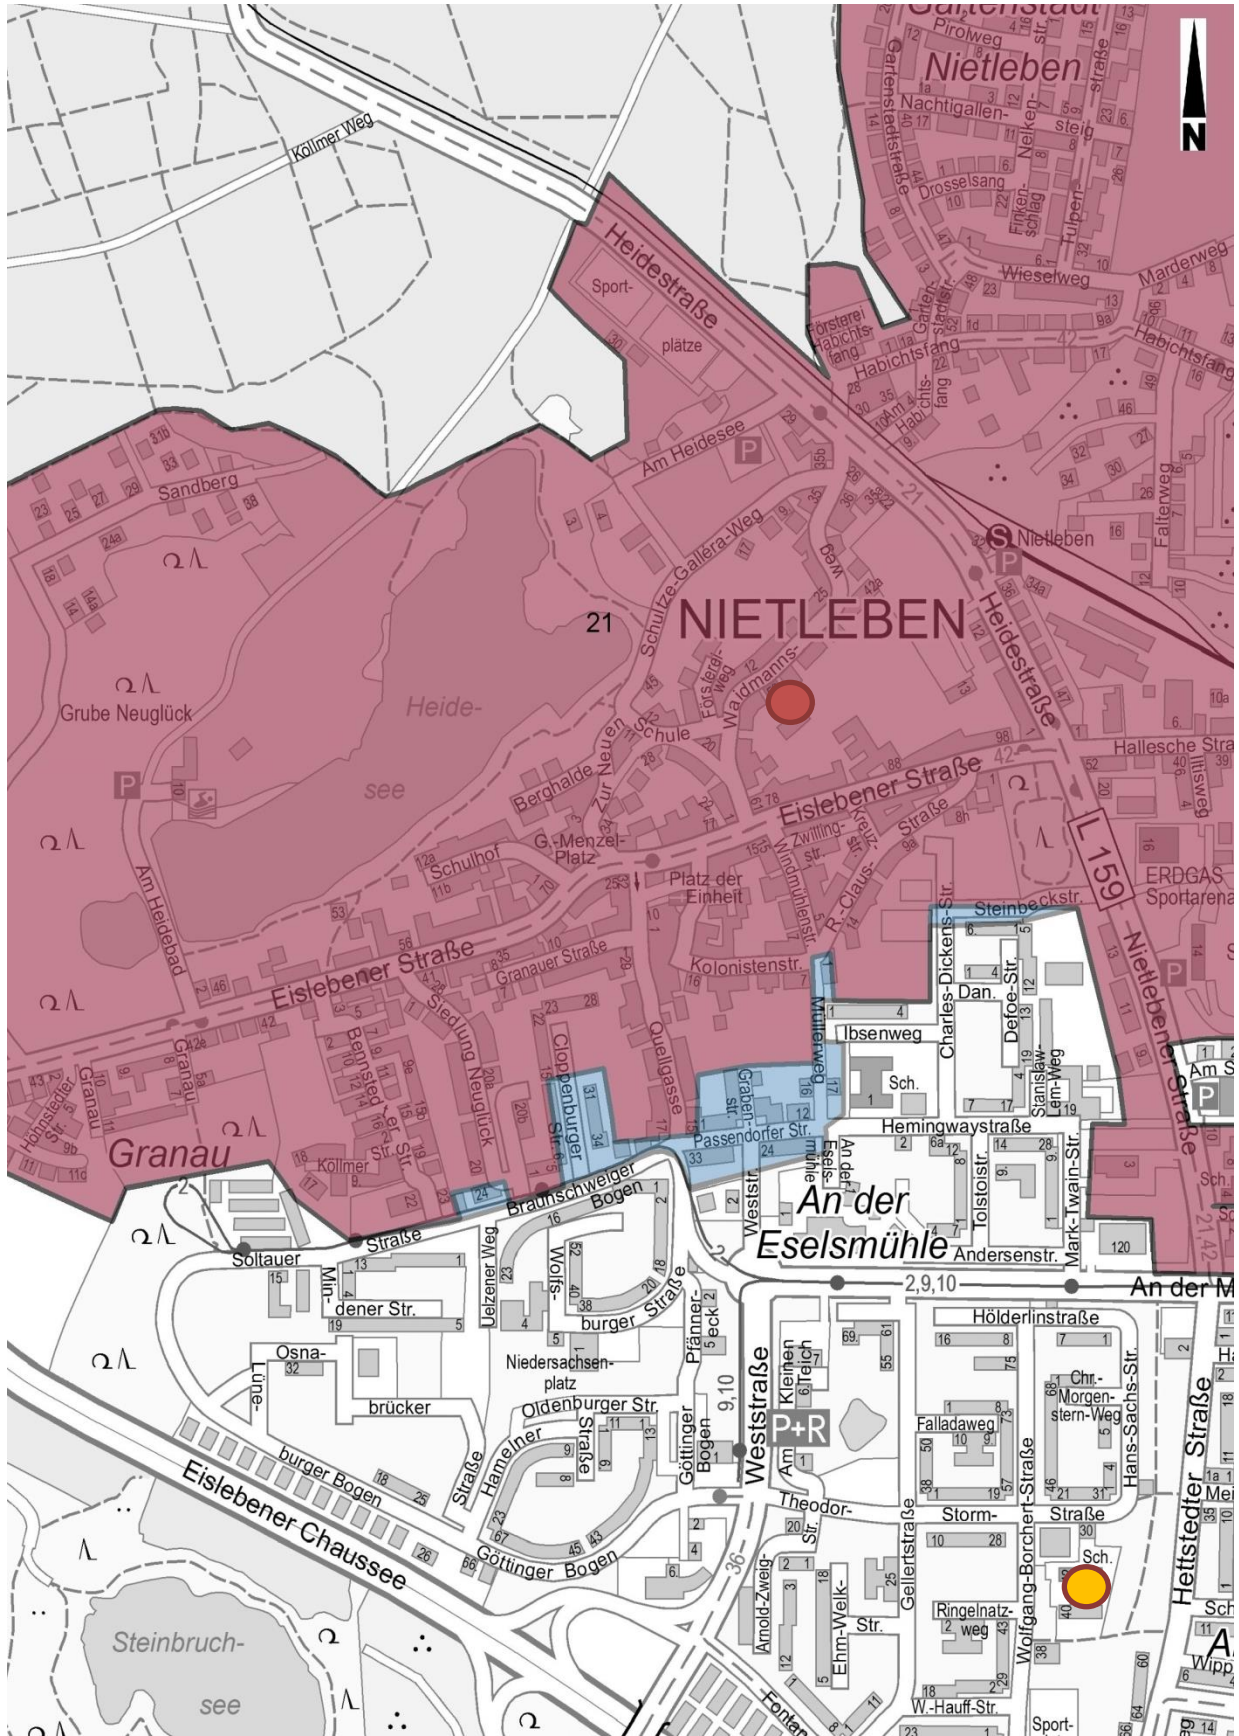

Erläuterung:

Die Schulbezirksveränderungen der beteiligten Grundschulen werden zur visuellen Verdeutlichung auf Kartenausschnitten dargestellt. Die Kartenausschnitte dienen nicht der vollständigen Darstellung der einzelnen Schulbezirke, sondern der räumlichen Flächen der Schulbezirksveränderung.

Bitte beachten: Die im Titel jeder Karte ausgewiesenen Farben vor und nach der Schulbezirksveränderung sind zur Verdeutlichung der Synopse entscheidend. Aus technischen Gründen werden in einigen Karten weitere Flächen farbig markiert. Diese verdeutlichen die Stadtviertelgrenzen und sind zu vernachlässigen.

Legende:

-  Schule im Schulbezirk
-  Umliegende Schule

Grundschule Radewell
Grundschule Kanena/Reideburg
Grundschule Nietleben
Grundschule „Wolfgang Borchert“

Grundschule Radewell ● (Kartenausschnitt) vor Veränderung lila/blau nach Veränderung lila

Grundschule Kanena/Reideburg (Kartenausschnitt) vor Veränderung lila
nach Veränderung lila/rot

Grundschule Nietleben (Kartenausschnitt) vor Veränderung lila/blau nach Veränderung lila

Grundschule „Wolfgang Borchert“ ● (Kartenausschnitt) vor Veränderung lila nach Veränderung lila/rot