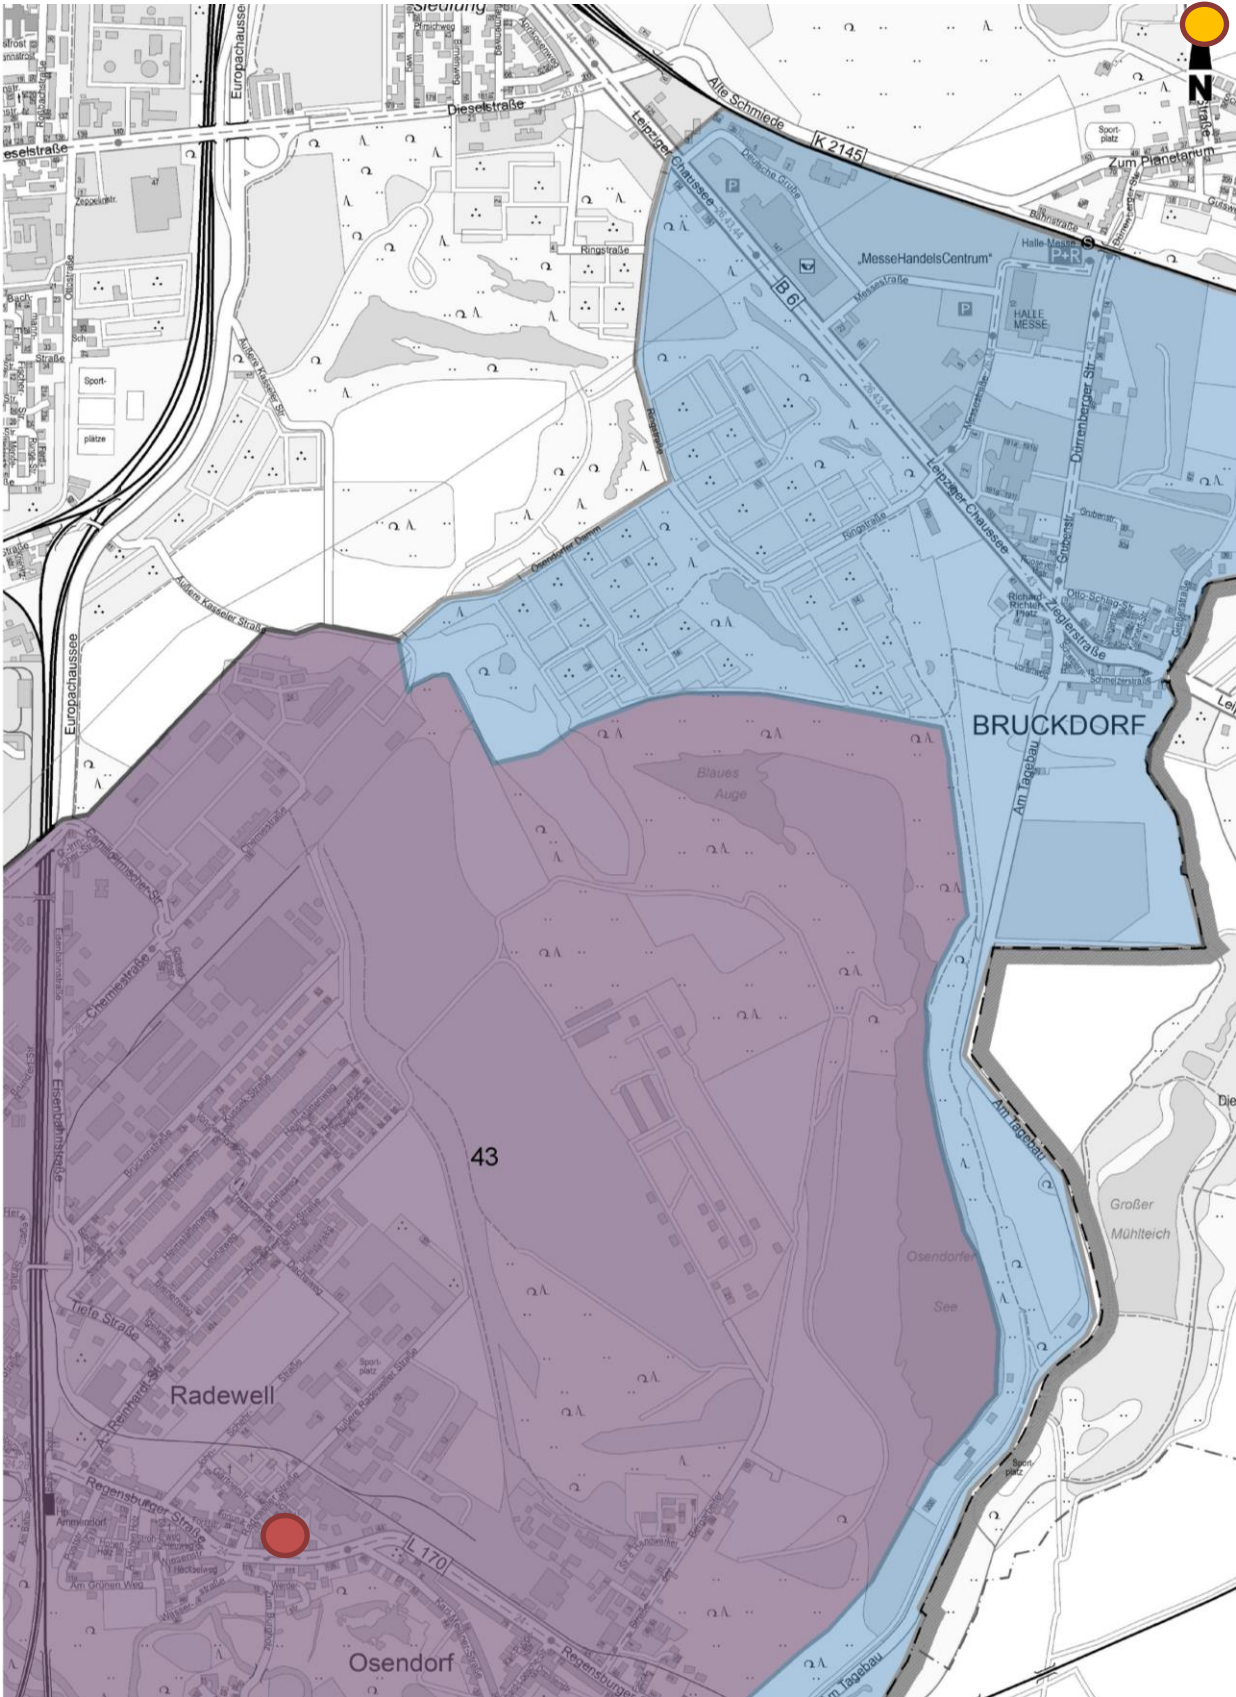

Erläuterung:

Die Schulbezirksveränderungen der beteiligten Grundschulen werden zur visuellen Verdeutlichung auf Kartenausschnitten dargestellt. Die Kartenausschnitte dienen nicht der vollständigen Darstellung der einzelnen Schulbezirke, sondern der räumlichen Flächen der Schulbezirksveränderung.

Bitte beachten: Die im Titel jeder Karte ausgewiesenen Farben vor und nach der Schulbezirksveränderung sind zur Verdeutlichung der Synopse entscheidend. Aus technischen Gründen werden in einigen Karten weitere Flächen farbig markiert. Diese verdeutlichen die Stadtviertelgrenzen und sind zu vernachlässigen.

Legende:

-  Schule im Schulbezirk
-  Umliegende Schule

Grundschule Radewell
Grundschule Kanena/Reideburg
Grundschule Nietleben
Grundschule „Wolfgang Borchert“

Grundschule Radewell ● (Kartenausschnitt) vor Veränderung lila/blau nach Veränderung lila

Grundschule Kanena/Reideburg (Kartenausschnitt) vor Veränderung lila
nach Veränderung lila/rot

Grundschule Nietleben (Kartenausschnitt) vor Veränderung lila/blau nach Veränderung lila

Grundschule „Wolfgang Borchert“ ● (Kartenausschnitt) vor Veränderung lila nach Veränderung lila/rot