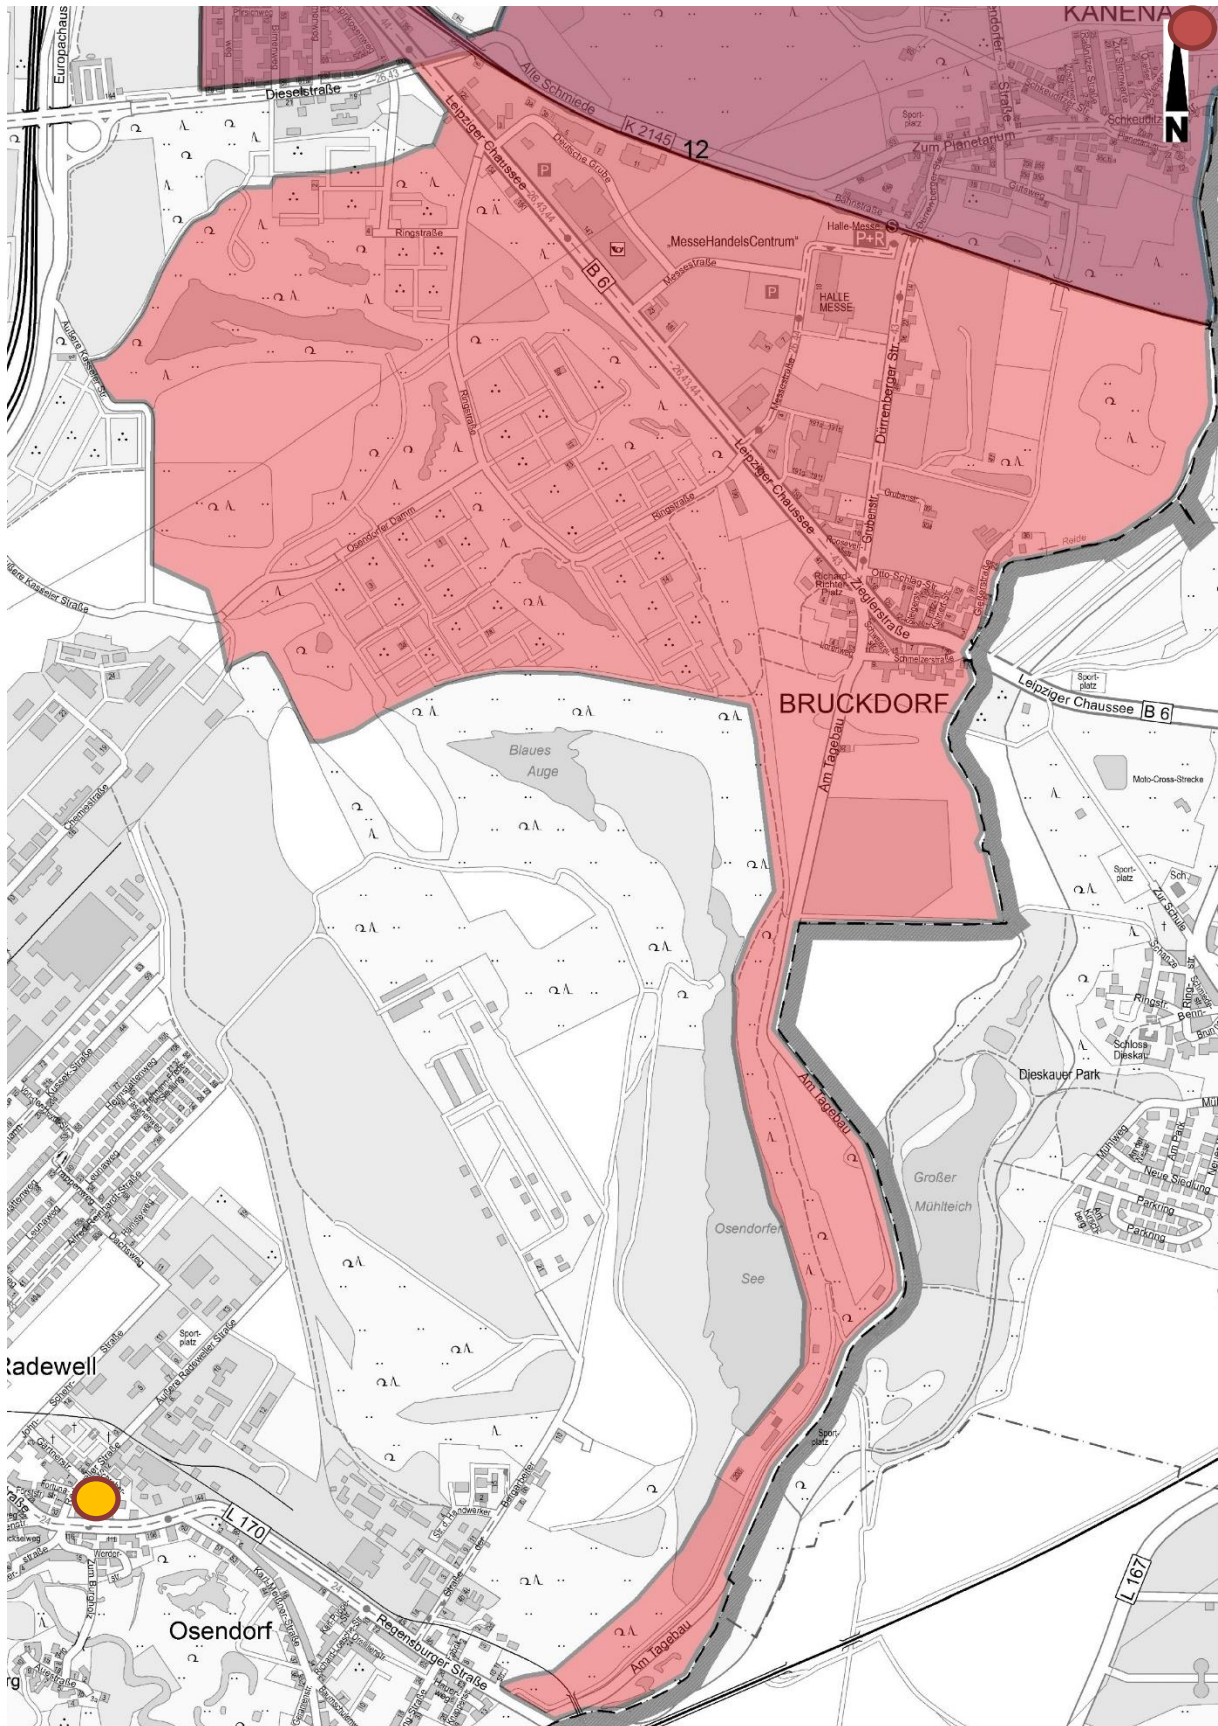

Erläuterung:

Die Schulbezirksveränderungen der beteiligten Grundschulen werden zur visuellen Verdeutlichung auf Kartenausschnitten dargestellt. Die Kartenausschnitte dienen nicht der vollständigen Darstellung der einzelnen Schulbezirke, sondern der räumlichen Flächen der Schulbezirksveränderung.

Bitte beachten: Die im Titel jeder Karte ausgewiesenen Farben vor und nach der Schulbezirksveränderung sind zur Verdeutlichung der Synopse entscheidend. Aus technischen Gründen werden in einigen Karten weitere Flächen farbig markiert. Diese verdeutlichen die Stadtviertelgrenzen und sind zu vernachlässigen.

Legende:

-  Schule im Schulbezirk
-  Umliegende Schule

Grundschule Radewell
Grundschule Kanena/Reideburg
Grundschule Nietleben
Grundschule „Wolfgang Borchert“

Grundschule Radewell ● (Kartenausschnitt) vor Veränderung lila/blau nach Veränderung lila

Grundschule Kanena/Reideburg (Kartenausschnitt) vor Veränderung lila
nach Veränderung lila/rot

Grundschule Nietleben (Kartenausschnitt) vor Veränderung lila/blau nach Veränderung lila

Grundschule „Wolfgang Borchert“ ● (Kartenausschnitt) vor Veränderung lila nach Veränderung lila/rot