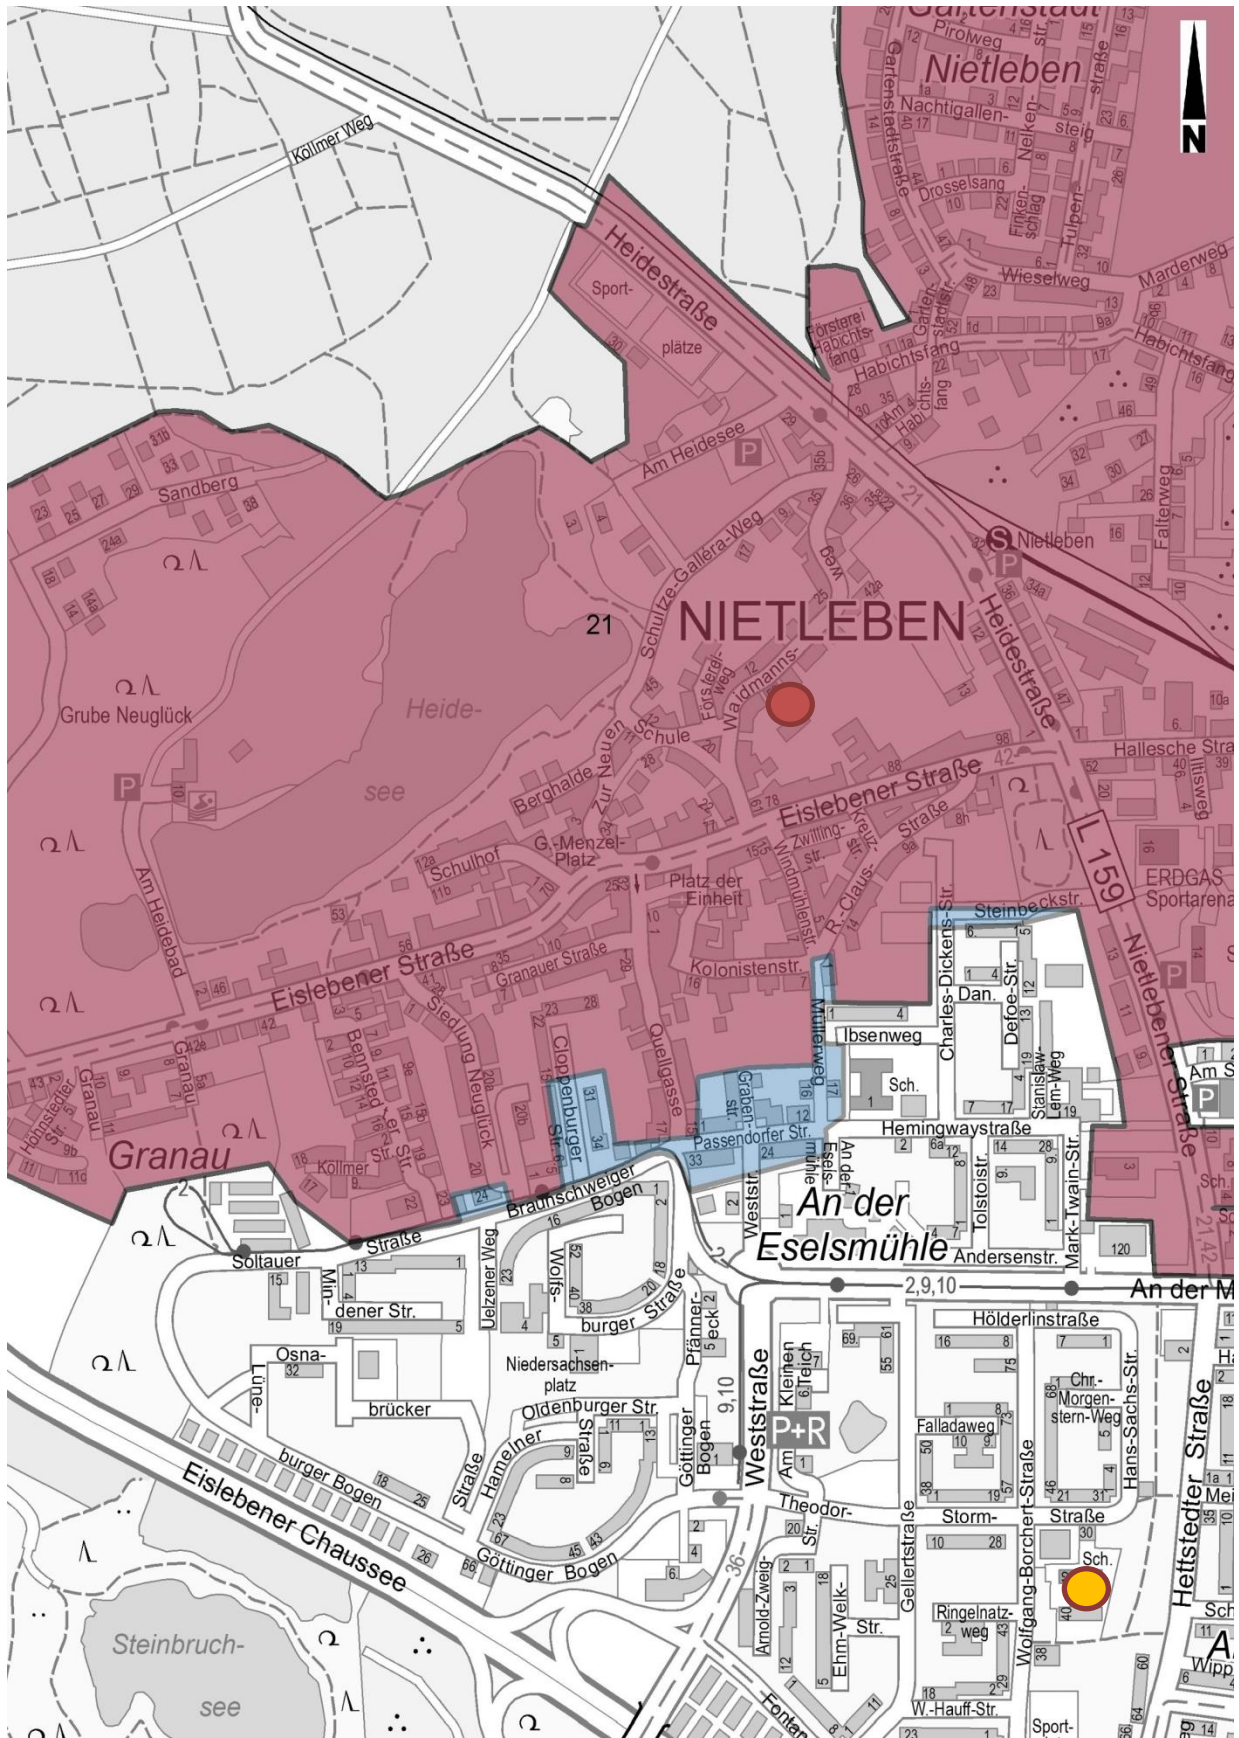

Grundschule Nietleben (Kartenausschnitt) vor Veränderung lila/blau nach Veränderung lila