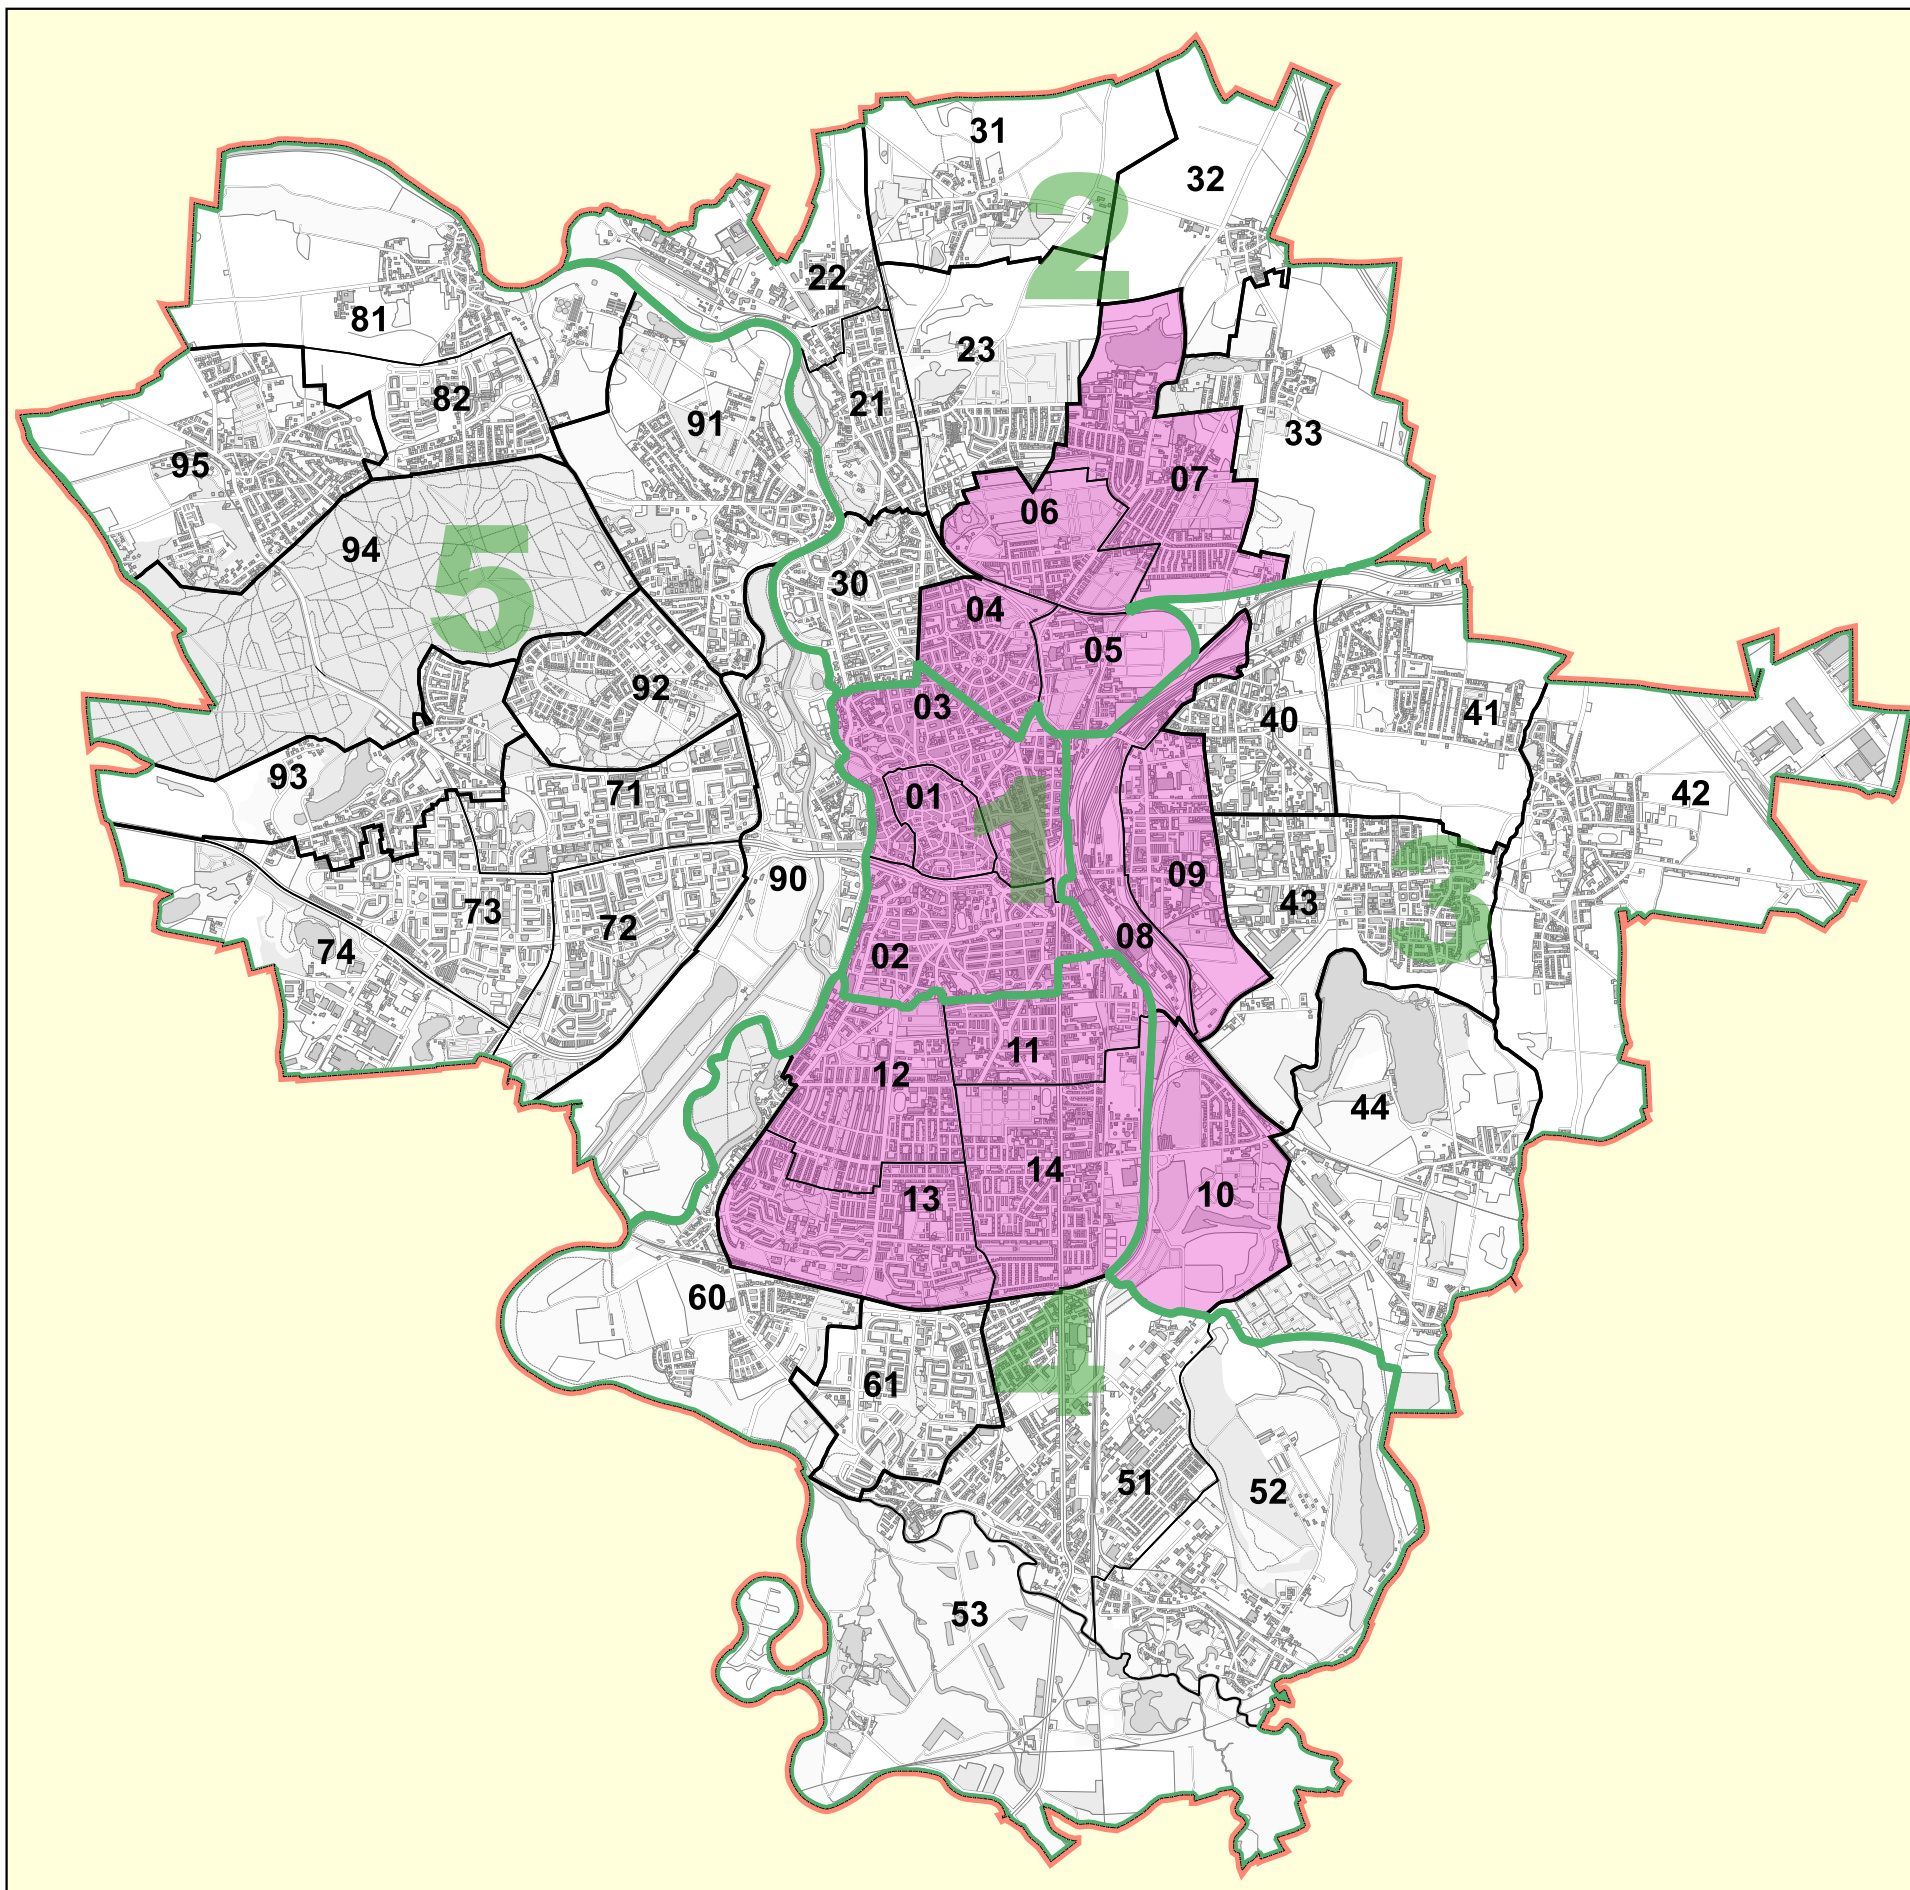

Großräumige Gliederung

Anlage zur Namensänderung des Stadtteils HALLE in HALLE-MITTE

hallesaale
HÄNDELSTADT

STADTBZIRKE

- (1) MITTE
- (2) NORD
- (3) OST
- (4) SÜD
- (5) WEST

STADTTTEILE

Stadtviertel

- (1) 01 Altstadt
- (1) 02 Südliche Innenstadt
- (1) 03 Nördliche Innenstadt
- (2) 04 Paulusviertel
- (2) 05 Am Wasserturm/Thaerviertel
- (2) 06 Landrain
- (2) 07 Frohe Zukunft
- (3) 08 Gebiet der DR
- (3) 09 Freimfelde/Kanenaer Weg
- (3) 10 Dieselstraße
- (4) 11 Lutherplatz/Thüringer Bhf.
- (4) 12 Gesundbrunnen
- (4) 13 Südstadt
- (4) 14 Damaschkestraße
- (2) 21 Ortslage Trotha
- (2) 22 Industriegebiet Nord
- (2) 23 Gottfried-Keller-Siedlung
- (4) 51 Ortslage Ammendorf/Beesen
- (4) 52 Radewell/Osendorf
- (4) 53 Planena
- (5) 71 Nördliche Neustadt
- (5) 72 Südliche Neustadt
- (5) 73 Westliche Neustadt
- (5) 74 Gewerbegebiet Neustadt
- (5) 81 Ortslage Lettin
- (5) 82 Heide-Nord/Blumenau

Änderungsvorschlag:

HALLE-MITTE