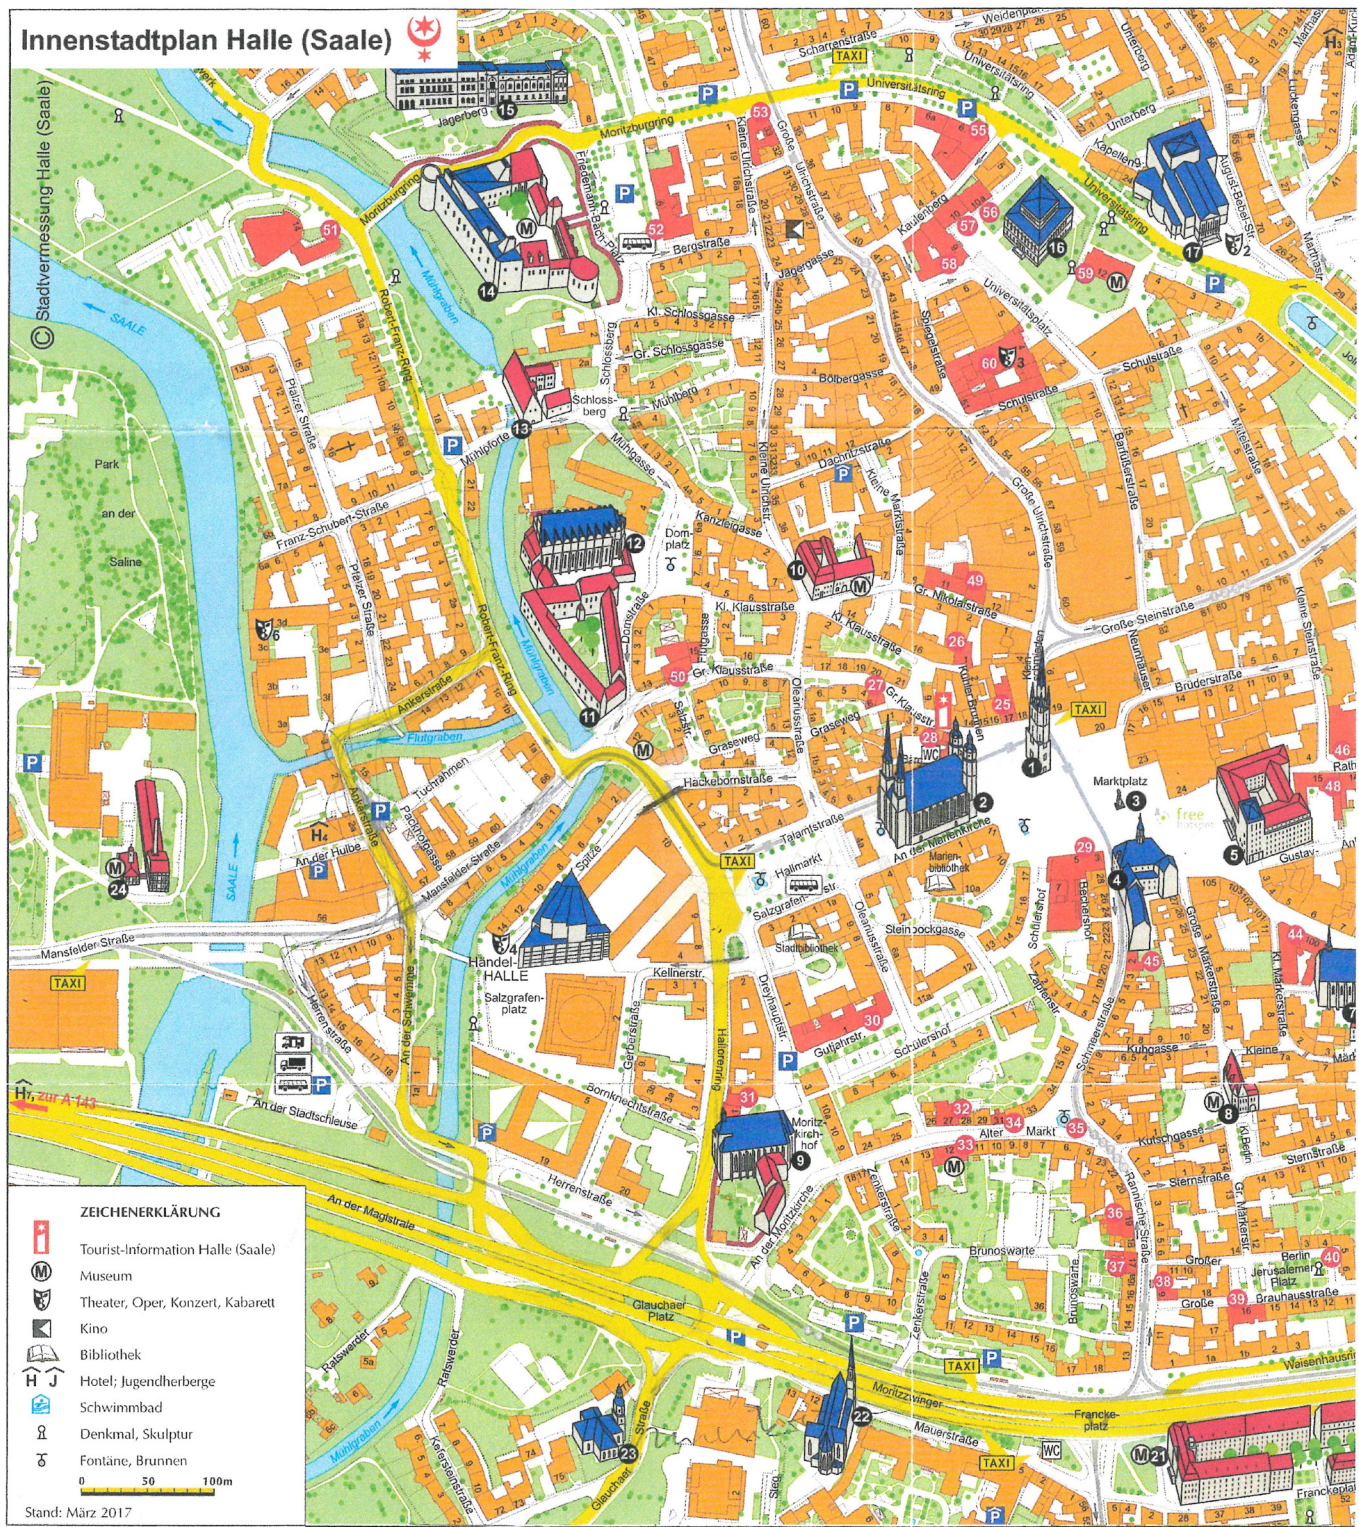

Innenstadtplan Halle (Saale)

ZEICHENERKLÄRUNG

-  Tourist-Information Halle (Saale)
-  Museum
-  Theater, Oper, Konzert, Kabarett
-  Kino
-  Bibliothek
-  Hotel; Jugendherberge
-  Schwimmbad
-  Denkmal, Skulptur
-  Fontäne, Brunnen

0 50 100m

Stand: März 2017