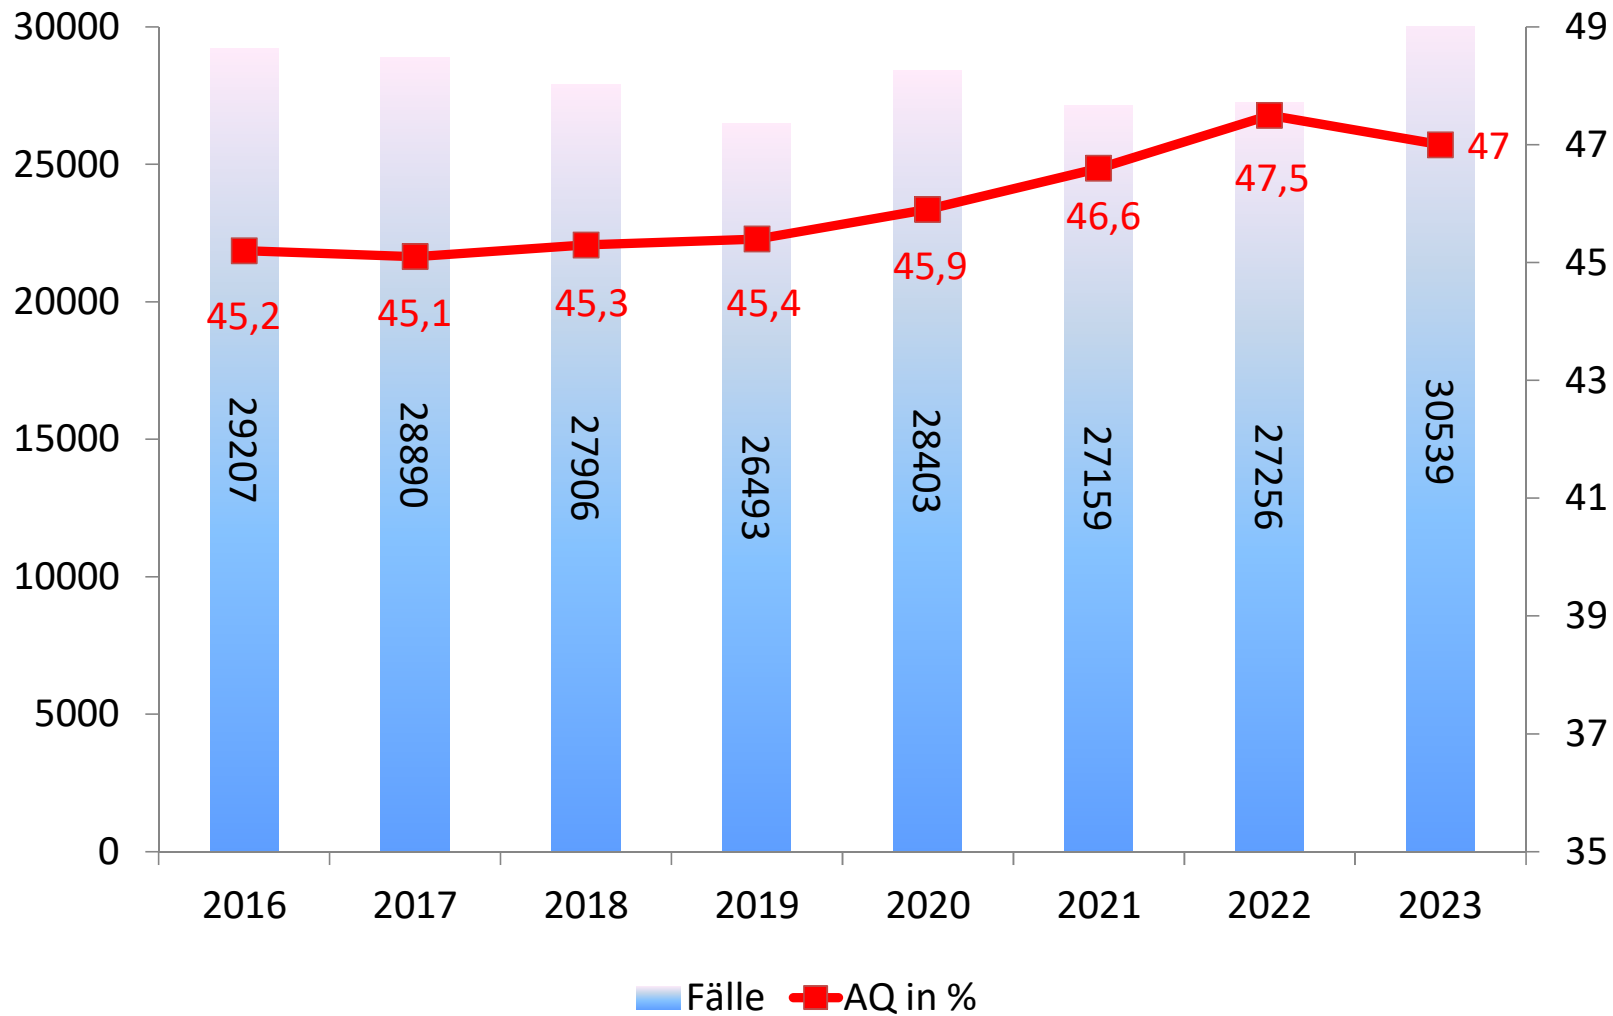

# Übersicht

- Kriminalitätslage allgemein
- Phänomen Jugendkriminalität
  - EG „CORNERN“
- Aktuelle Zahlen

POLIZEI  
SACHSEN-ANHALT

Polizeiinspektion  
Halle (Saale)

**POLIZEI  
SACHSEN-ANHALT**

Polizeiinspektion  
Halle (Saale)

# KRIMINALITÄTSLAGE ALLGEMEIN

14. November 2024

3

# Entwicklung der Deliktsbereiche im Vergleich zu 2022