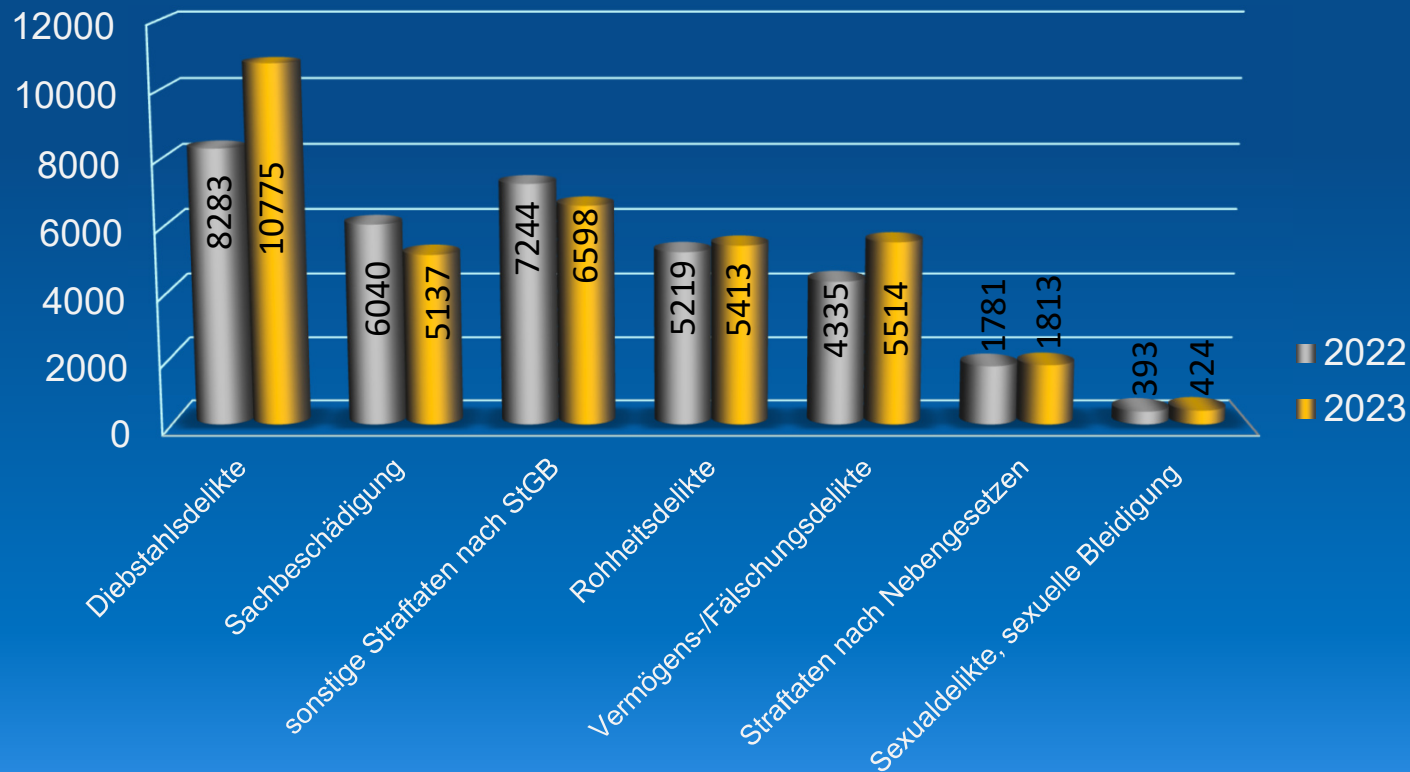

# Straftaten gesamt – Aufklärung

**POLIZEI  
SACHSEN-ANHALT**

Polizeiinspektion  
Halle (Saale)

# Entwicklung der Deliktsbereiche im Vergleich zu 2022