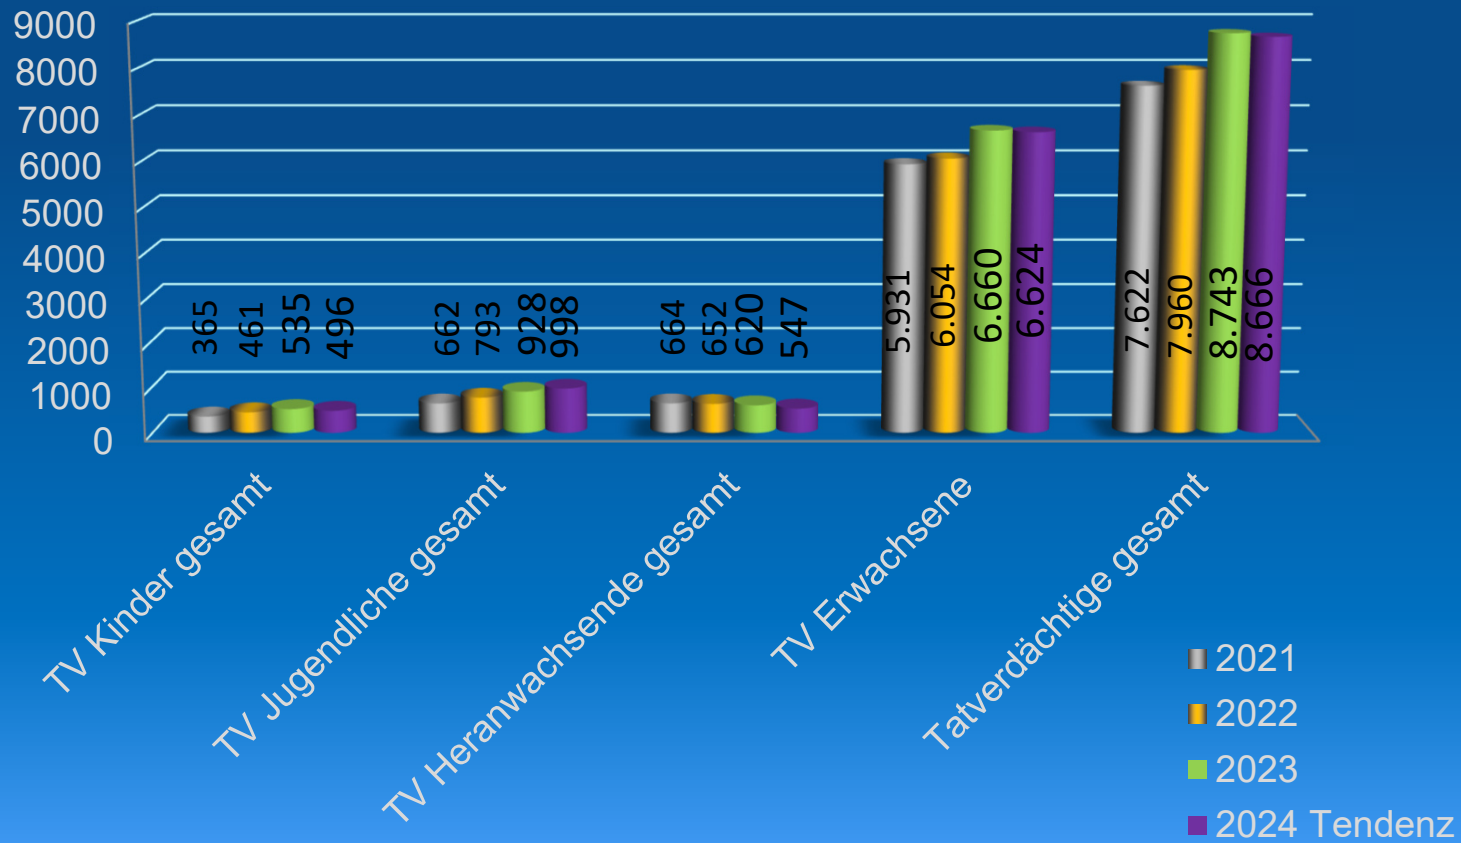

Tatverdächtige

Differenzierung nach Alter