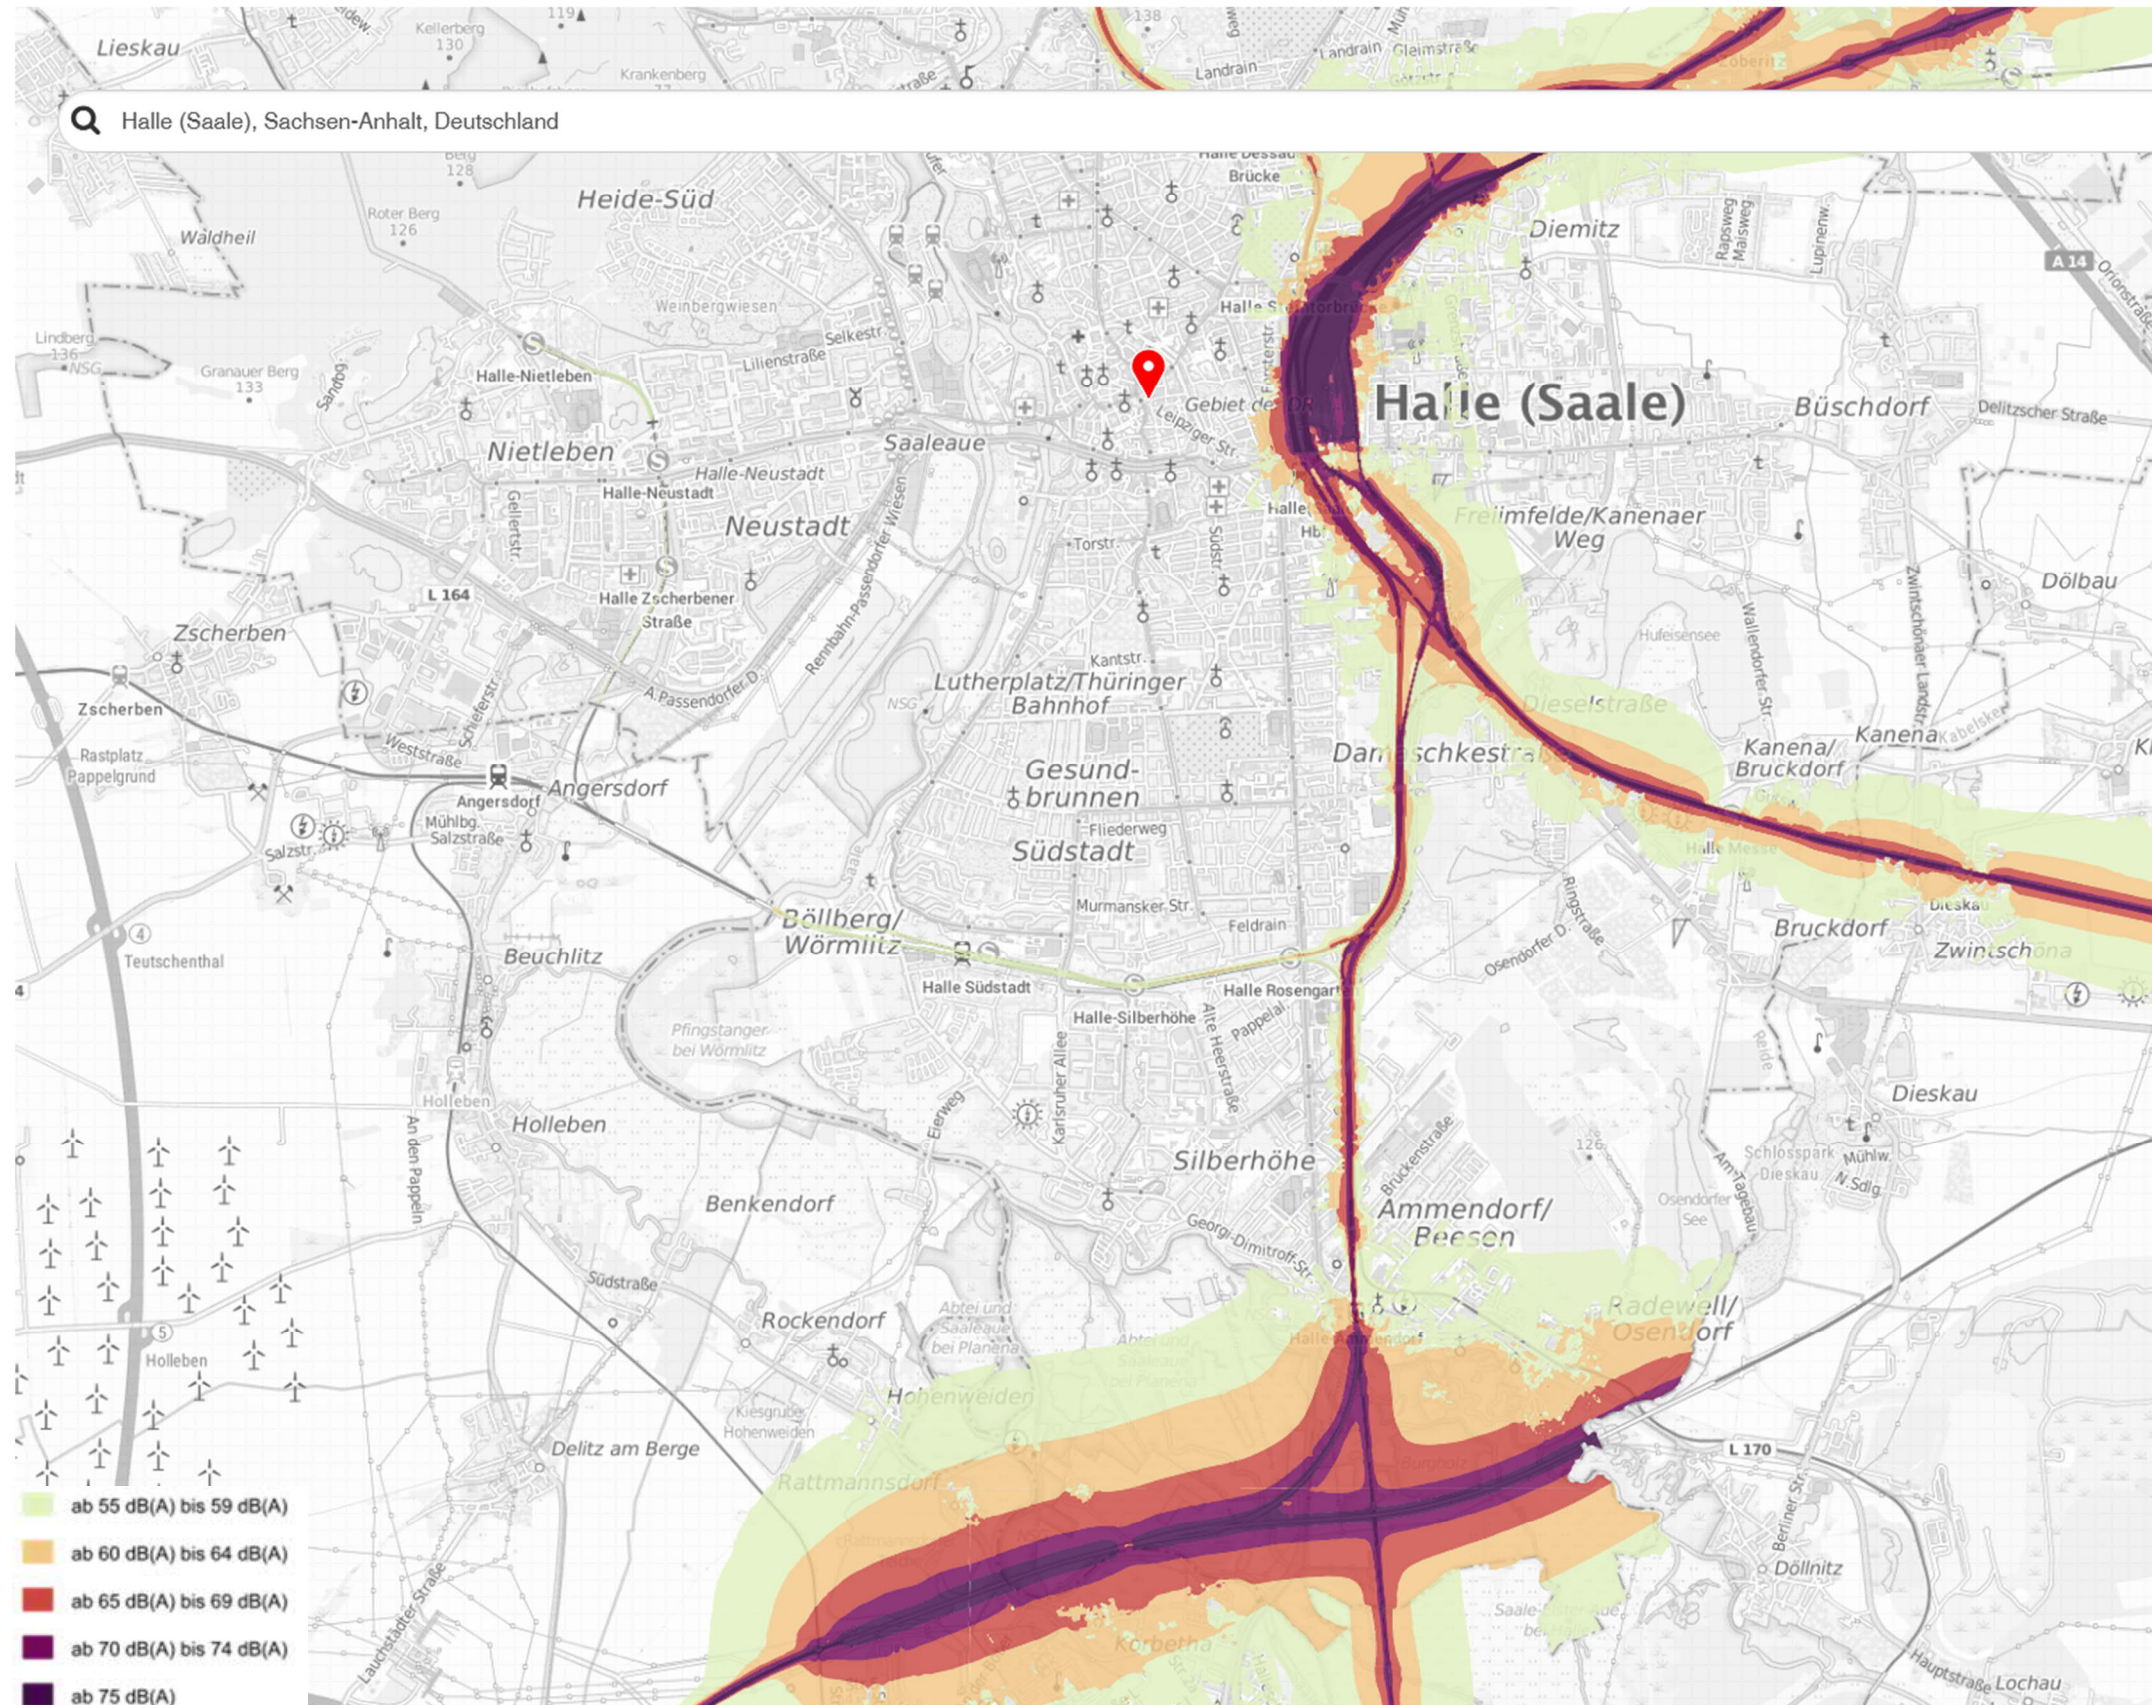

Anlage 2: Lärmkartierung Eisenbahn-Bundesamt, Quelle Geoportal EBA (<https://geoportal.eisenbahn-bundesamt.de>)

L<sub>den</sub>:

L<sub>Night</sub>