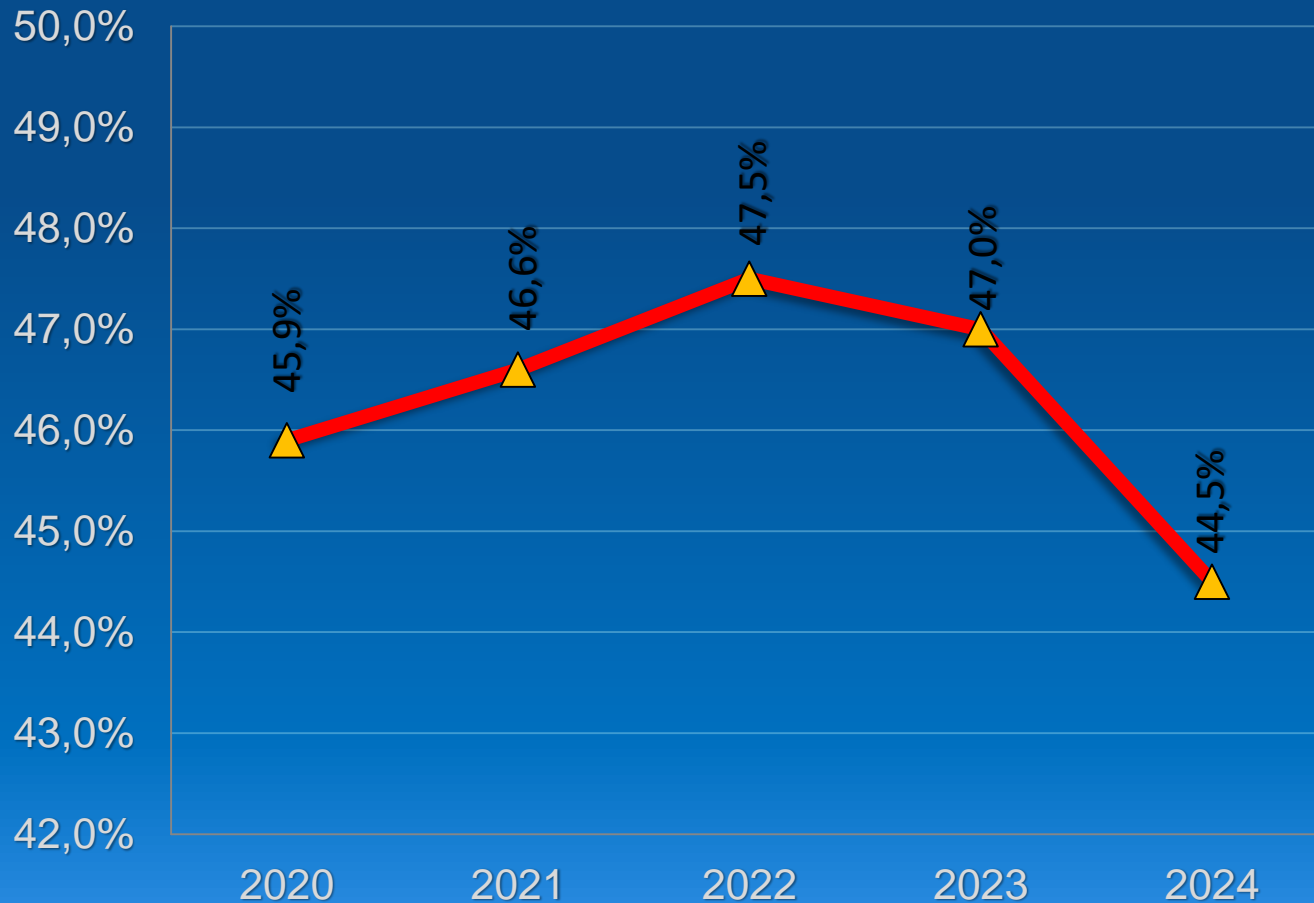

POLIZEI
SACHSEN-ANHALT

Polizeiinspektion
Halle (Saale)

POLIZEIREVIER HALLE (SAALE)

Polizeiliche Kriminalstatistik 2024

Entwicklung erfasster Straftaten 2020-2024

Entwicklung der Aufklärungsquote 2020-2024

Aufschlüsselung erfasster Straftaten in Deliktsbereiche

Entwicklung der Deliktsbereiche im Vergleich zu 2023

Tatverdächtige Gesamtanzahl

Tatverdächtige

Differenzierung nach Alter

Straftaten unter Beteiligung von Kindern / Jugendlichen / Heranwachsenden

Straftaten Rohheitsdelikte unter Beteiligung von Kindern / Jugendlichen / Heranwachsende