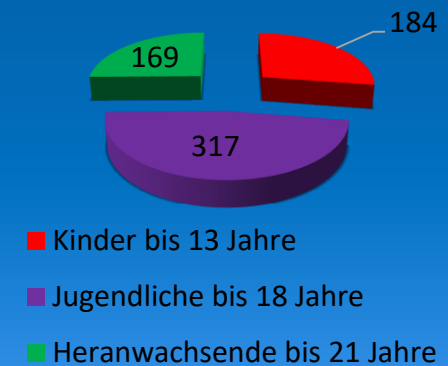

POLIZEI
SACHSEN-ANHALT

Polizeiinspektion
Halle (Saale)

POLIZEIREVIER HALLE (SAALE)

Polizeiliche Kriminalstatistik 2024

Entwicklung erfasster Straftaten 2020-2024

Entwicklung der Aufklärungsquote 2020-2024

Aufschlüsselung erfasster Straftaten in Deliktsbereiche

Entwicklung der Deliktsbereiche im Vergleich zu 2023

Tatverdächtige Gesamtanzahl

Tatverdächtige

Differenzierung nach Alter

Straftaten unter Beteiligung von Kindern / Jugendlichen / Heranwachsenden

Straftaten Rohheitsdelikte unter Beteiligung von Kindern / Jugendlichen / Heranwachsende

2024 Altersstruktur

Deliktsbereiche unter Beteiligung von Kindern / Jugendlichen / Heranwachsenden

Präventionsmaßnahmen im Rahmen der Jugendkriminalität 2024

➤ Präventionsmaßnahmen Polizeirevier Halle (Saale)

- 2435 Schüler, Lehrer und Erziehungsberechtigte erreicht
- Präventionsveranstaltungen an 39 Schulen durchgeführt

➤ Präventionsthemen Polizeirevier Halle (Saale)

- „Faires Miteinander/Mobbing“
- „Straftaten und deren Konsequenzen“
- „Umgang mit sozialen Medien“
- „Fitna / sexualisierte Gewalt“
- „Drogen-/Alkoholprävention“
- Thema „Doping“
- Kampagne „Genug“