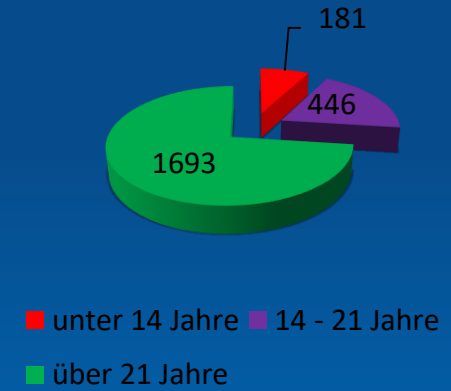

Betrachtung Deliktsbereich Besonders schwerer Fall des Diebstahl Jahr 2020 bis 2024

Diebstahlsdelikte

Besonders schwerer Fall des Diebstahls
Fahrraddiebstahl/Kellereinbruch

Diebstahlsdelikte

Bes. schwerer Fall des Diebstahls

Wohnungseinbruchsdiebstahl

Rohheitsdelikte Raubstraf­taten

Rohheitsdelikte

Raubstrafataten

Aufklärungsquote (AQ) Rohheitsdelikte

Rohheitsdelikte

Körperverletzungsdelikte

2023 Altersstruktur

2024 Altersstruktur

Sonstige Straftaten nach StGB Branddelikte

Strafrechtliche Nebengesetze Betäubungsmittel-Delikte

Polizeiliche Kriminalstatistik

PRev Halle - Straftaten unter Beteiligung
von Zuwanderern
2024 (2023)