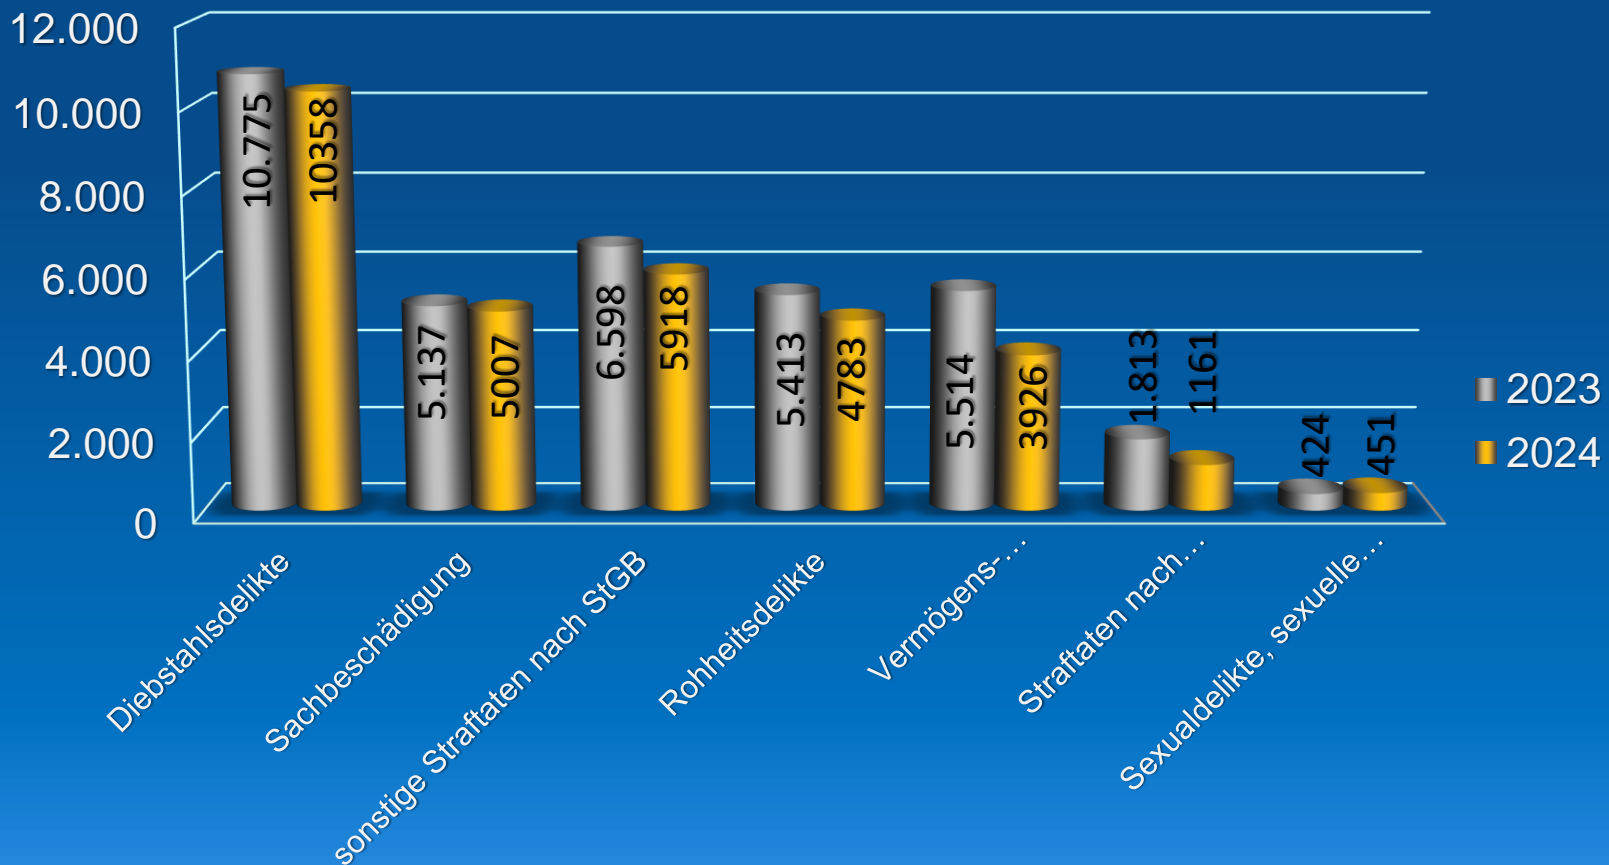

POLIZEI
SACHSEN-ANHALT

Polizeiinspektion
Halle (Saale)

POLIZEIREVIER HALLE (SAALE)

Polizeiliche Kriminalstatistik 2024

Entwicklung erfasster Straftaten 2020-2024

Entwicklung der Aufklärungsquote 2020-2024

Aufschlüsselung erfasster Straftaten in Deliktsbereiche

Entwicklung der Deliktsbereiche im Vergleich zu 2023

Tatverdächtige Gesamtanzahl

Tatverdächtige

Differenzierung nach Alter

Straftaten unter Beteiligung von Kindern / Jugendlichen / Heranwachsenden

Straftaten Rohheitsdelikte unter Beteiligung von Kindern / Jugendlichen / Heranwachsende

2024 Altersstruktur

Deliktsbereiche unter Beteiligung von Kindern / Jugendlichen / Heranwachsenden

Präventionsmaßnahmen im Rahmen der Jugendkriminalität 2024

➤ Präventionsmaßnahmen Polizeirevier Halle (Saale)

- 2435 Schüler, Lehrer und Erziehungsberechtigte erreicht
- Präventionsveranstaltungen an 39 Schulen durchgeführt

➤ Präventionsthemen Polizeirevier Halle (Saale)

- „Faires Miteinander/Mobbing“
- „Straftaten und deren Konsequenzen“
- „Umgang mit sozialen Medien“
- „Fitna / sexualisierte Gewalt“
- „Drogen-/Alkoholprävention“
- Thema „Doping“
- Kampagne „Genug“