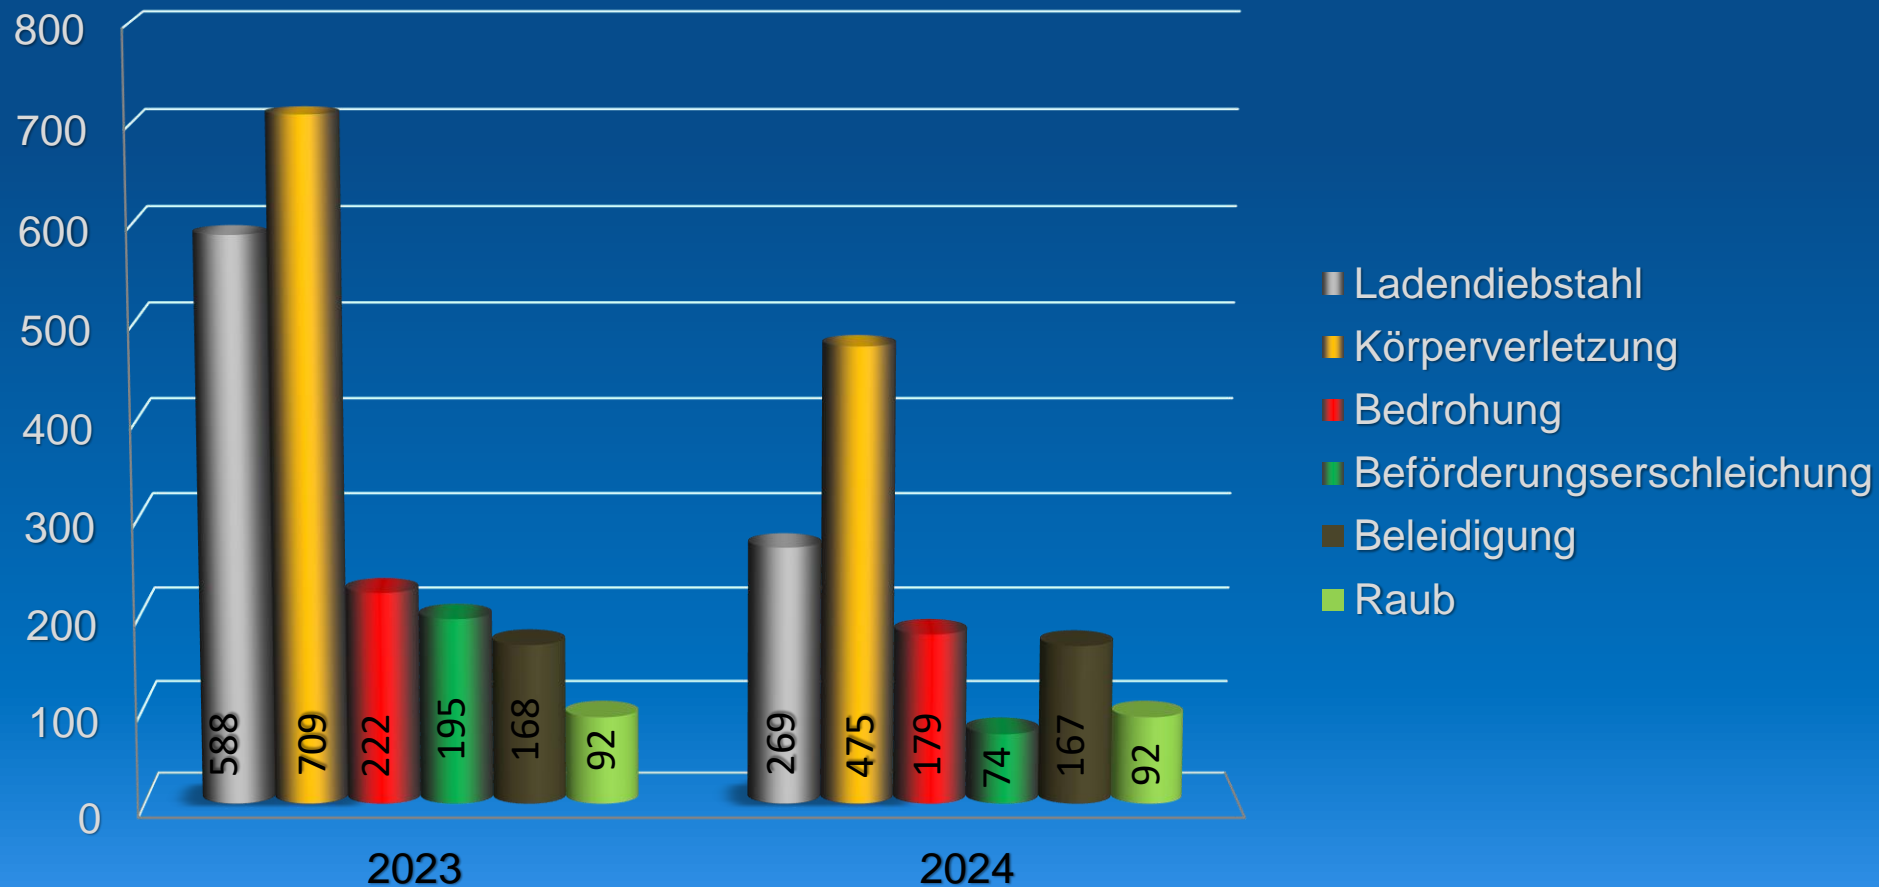

POLIZEI
SACHSEN-ANHALT

Polizeiinspektion
Halle (Saale)

POLIZEIREVIER HALLE (SAALE)

Polizeiliche Kriminalstatistik 2024

Entwicklung erfasster Straftaten 2020-2024

Entwicklung der Aufklärungsquote 2020-2024

Aufschlüsselung erfasster Straftaten in Deliktsbereiche

Entwicklung der Deliktsbereiche im Vergleich zu 2023

Tatverdächtige Gesamtanzahl

Tatverdächtige

Differenzierung nach Alter

Straftaten unter Beteiligung von Kindern / Jugendlichen / Heranwachsenden

Straftaten Rohheitsdelikte unter Beteiligung von Kindern / Jugendlichen / Heranwachsende

2024 Altersstruktur

Deliktsbereiche unter Beteiligung von Kindern / Jugendlichen / Heranwachsenden

Präventionsmaßnahmen im Rahmen der Jugendkriminalität 2024

➤ Präventionsmaßnahmen Polizeirevier Halle (Saale)

- 2435 Schüler, Lehrer und Erziehungsberechtigte erreicht
- Präventionsveranstaltungen an 39 Schulen durchgeführt

➤ Präventionsthemen Polizeirevier Halle (Saale)

- „Faires Miteinander/Mobbing“
- „Straftaten und deren Konsequenzen“
- „Umgang mit sozialen Medien“
- „Fitna / sexualisierte Gewalt“
- „Drogen-/Alkoholprävention“
- Thema „Doping“
- Kampagne „Genug“