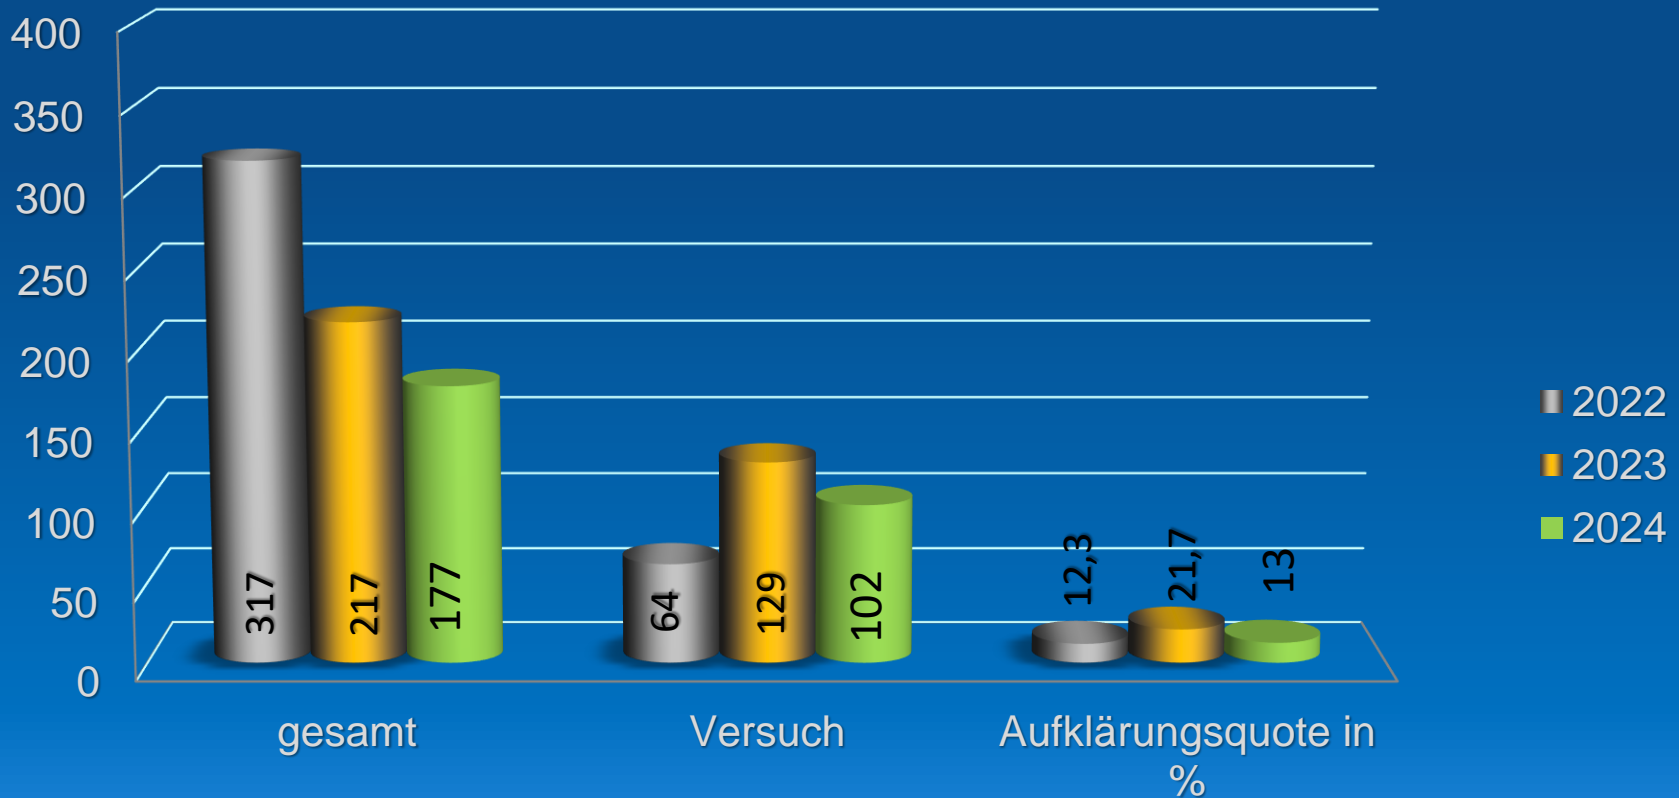

Diebstahlsdelikte

Bes. schwerer Fall des Diebstahls

Wohnungseinbruchsdiebstahl