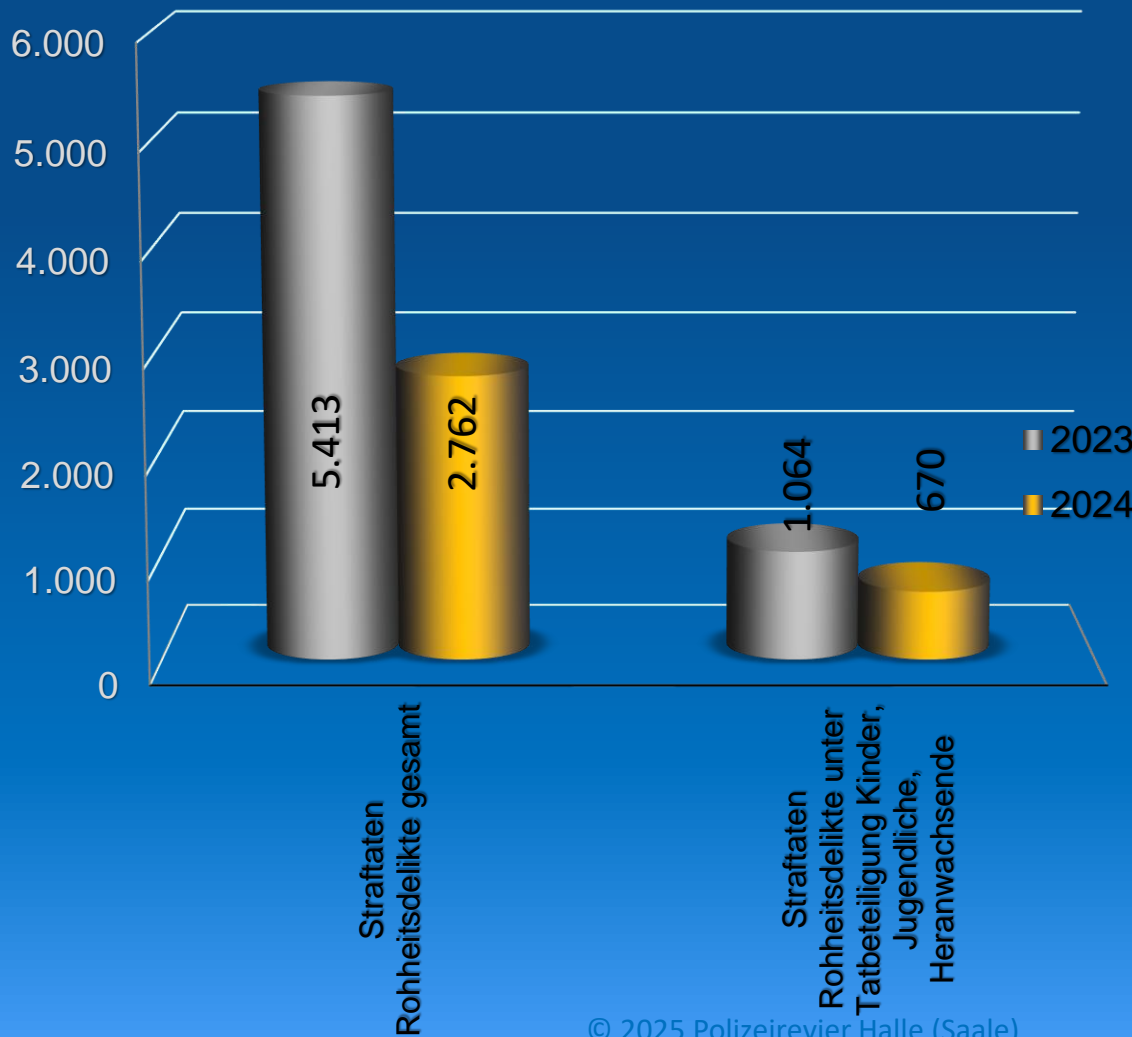

POLIZEI
SACHSEN-ANHALT

Polizeiinspektion
Halle (Saale)

POLIZEIREVIER HALLE (SAALE)

Polizeiliche Kriminalstatistik 2024

Entwicklung erfasster Straftaten 2020-2024

Entwicklung der Aufklärungsquote 2020-2024

Aufschlüsselung erfasster Straftaten in Deliktsbereiche

Entwicklung der Deliktsbereiche im Vergleich zu 2023

Tatverdächtige Gesamtanzahl

Tatverdächtige

Differenzierung nach Alter

Straftaten unter Beteiligung von Kindern / Jugendlichen / Heranwachsenden

Straftaten Rohheitsdelikte unter Beteiligung von Kindern / Jugendlichen / Heranwachsende

2024 Altersstruktur

Deliktsbereiche unter Beteiligung von Kindern / Jugendlichen / Heranwachsenden

Präventionsmaßnahmen im Rahmen der Jugendkriminalität 2024

➤ Präventionsmaßnahmen Polizeirevier Halle (Saale)

- 2435 Schüler, Lehrer und Erziehungsberechtigte erreicht
- Präventionsveranstaltungen an 39 Schulen durchgeführt

➤ Präventionsthemen Polizeirevier Halle (Saale)

- „Faires Miteinander/Mobbing“
- „Straftaten und deren Konsequenzen“
- „Umgang mit sozialen Medien“
- „Fitna / sexualisierte Gewalt“
- „Drogen-/Alkoholprävention“
- Thema „Doping“
- Kampagne „Genug“