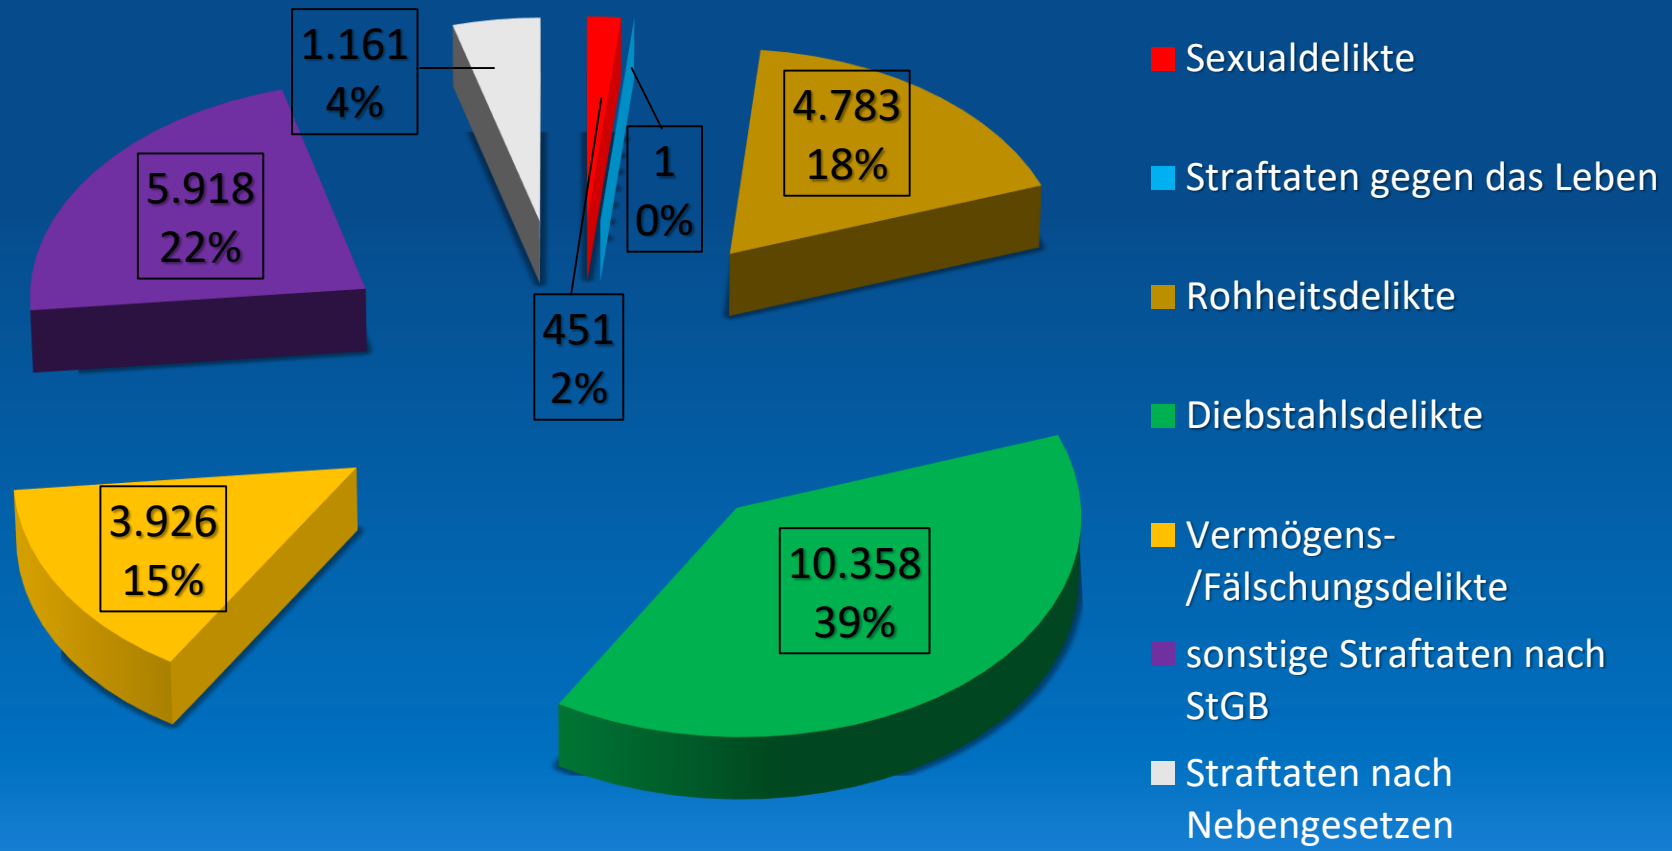

POLIZEI
SACHSEN-ANHALT

Polizeiinspektion
Halle (Saale)

POLIZEIREVIER HALLE (SAALE)

Polizeiliche Kriminalstatistik 2024

Entwicklung erfasster Straftaten 2020-2024

Entwicklung der Aufklärungsquote 2020-2024

Aufschlüsselung erfasster Straftaten in Deliktsbereiche

Entwicklung der Deliktsbereiche im Vergleich zu 2023

Tatverdächtige Gesamtanzahl

Tatverdächtige

Differenzierung nach Alter

Straftaten unter Beteiligung von Kindern / Jugendlichen / Heranwachsenden

Straftaten Rohheitsdelikte unter Beteiligung von Kindern / Jugendlichen / Heranwachsende

2024 Altersstruktur

Deliktsbereiche unter Beteiligung von Kindern / Jugendlichen / Heranwachsenden

Präventionsmaßnahmen im Rahmen der Jugendkriminalität 2024

➤ Präventionsmaßnahmen Polizeirevier Halle (Saale)

- 2435 Schüler, Lehrer und Erziehungsberechtigte erreicht
- Präventionsveranstaltungen an 39 Schulen durchgeführt

➤ Präventionsthemen Polizeirevier Halle (Saale)

- „Faires Miteinander/Mobbing“
- „Straftaten und deren Konsequenzen“
- „Umgang mit sozialen Medien“
- „Fitna / sexualisierte Gewalt“
- „Drogen-/Alkoholprävention“
- Thema „Doping“
- Kampagne „Genug“