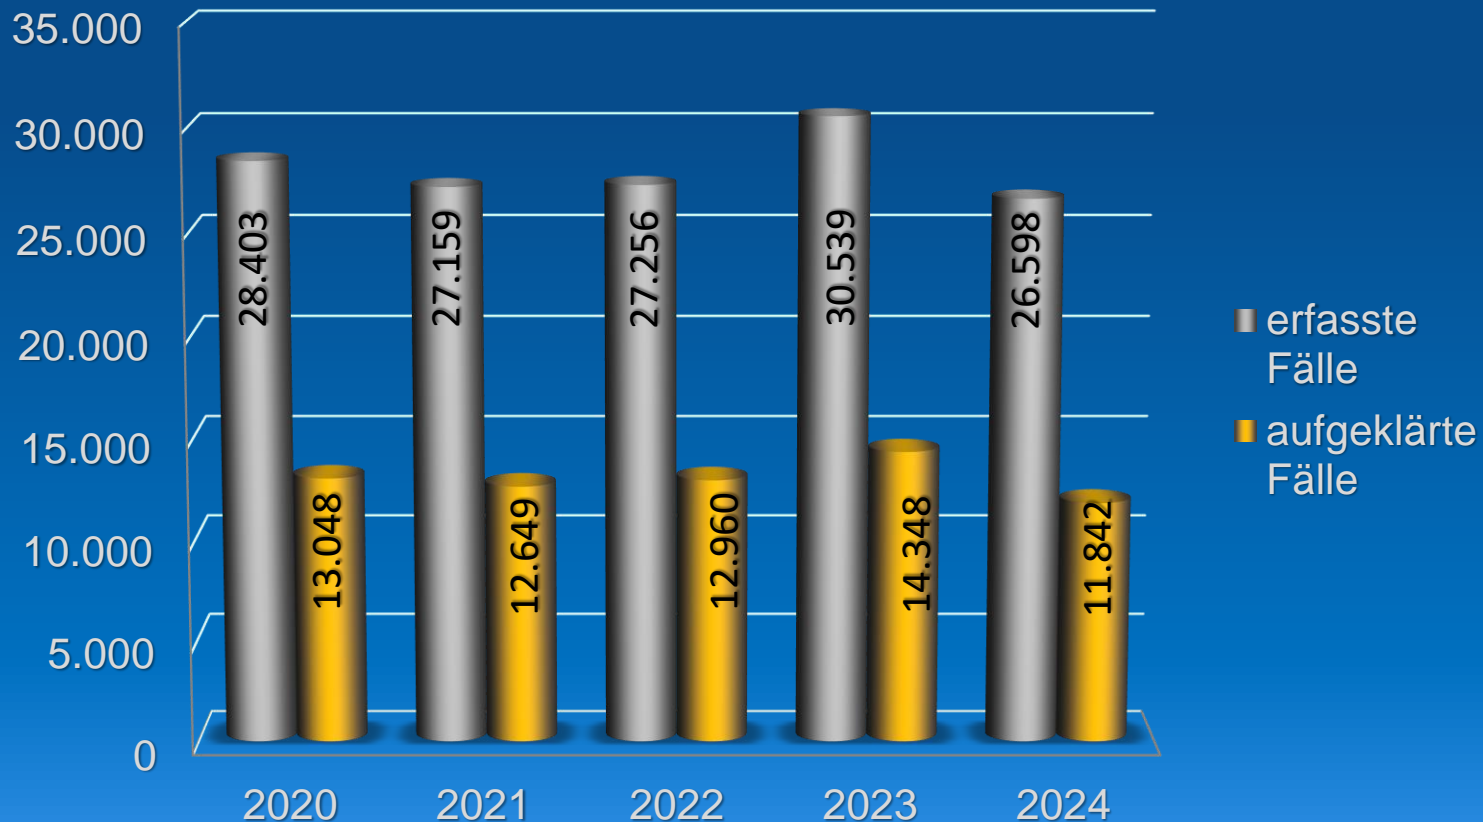

POLIZEI
SACHSEN-ANHALT

Polizeiinspektion
Halle (Saale)

POLIZEIREVIER HALLE (SAALE)

Polizeiliche Kriminalstatistik 2024

Entwicklung erfasster Straftaten 2020-2024

Entwicklung der Aufklärungsquote 2020-2024

Aufschlüsselung erfasster Straftaten in Deliktsbereiche

Entwicklung der Deliktsbereiche im Vergleich zu 2023

Tatverdächtige Gesamtanzahl

Tatverdächtige

Differenzierung nach Alter

Straftaten unter Beteiligung von Kindern / Jugendlichen / Heranwachsenden

Straftaten Rohheitsdelikte unter Beteiligung von Kindern / Jugendlichen / Heranwachsende

2024 Altersstruktur

Deliktsbereiche unter Beteiligung von Kindern / Jugendlichen / Heranwachsenden

Präventionsmaßnahmen im Rahmen der Jugendkriminalität 2024

➤ Präventionsmaßnahmen Polizeirevier Halle (Saale)