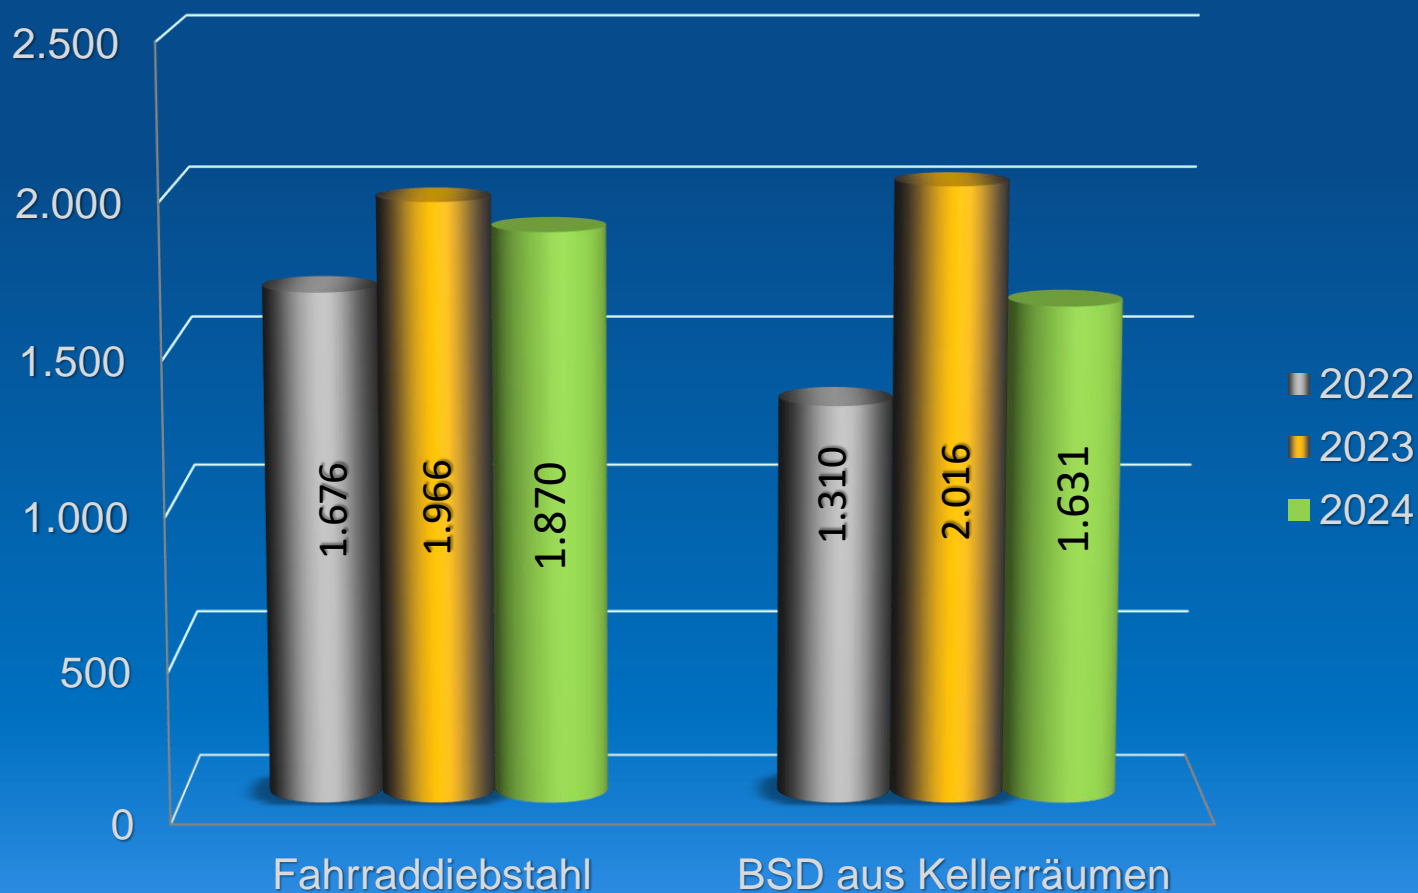

2024 Altersstruktur

Deliktsbereiche unter Beteiligung von Kindern / Jugendlichen / Heranwachsenden

Präventionsmaßnahmen im Rahmen der Jugendkriminalität 2024

➤ Präventionsmaßnahmen Polizeirevier Halle (Saale)

- 2435 Schüler, Lehrer und Erziehungsberechtigte erreicht
- Präventionsveranstaltungen an 39 Schulen durchgeführt

➤ Präventionsthemen Polizeirevier Halle (Saale)

- „Faires Miteinander/Mobbing“
- „Straftaten und deren Konsequenzen“
- „Umgang mit sozialen Medien“
- „Fitna / sexualisierte Gewalt“
- „Drogen-/Alkoholprävention“
- Thema „Doping“
- Kampagne „Genug“

Betrachtung Deliktsbereich Besonders schwerer Fall des Diebstahl Jahr 2020 bis 2024

Diebstahlsdelikte

Besonders schwerer Fall des Diebstahls
Fahrraddiebstahl/Kellereinbruch

Diebstahlsdelikte

Bes. schwerer Fall des Diebstahls