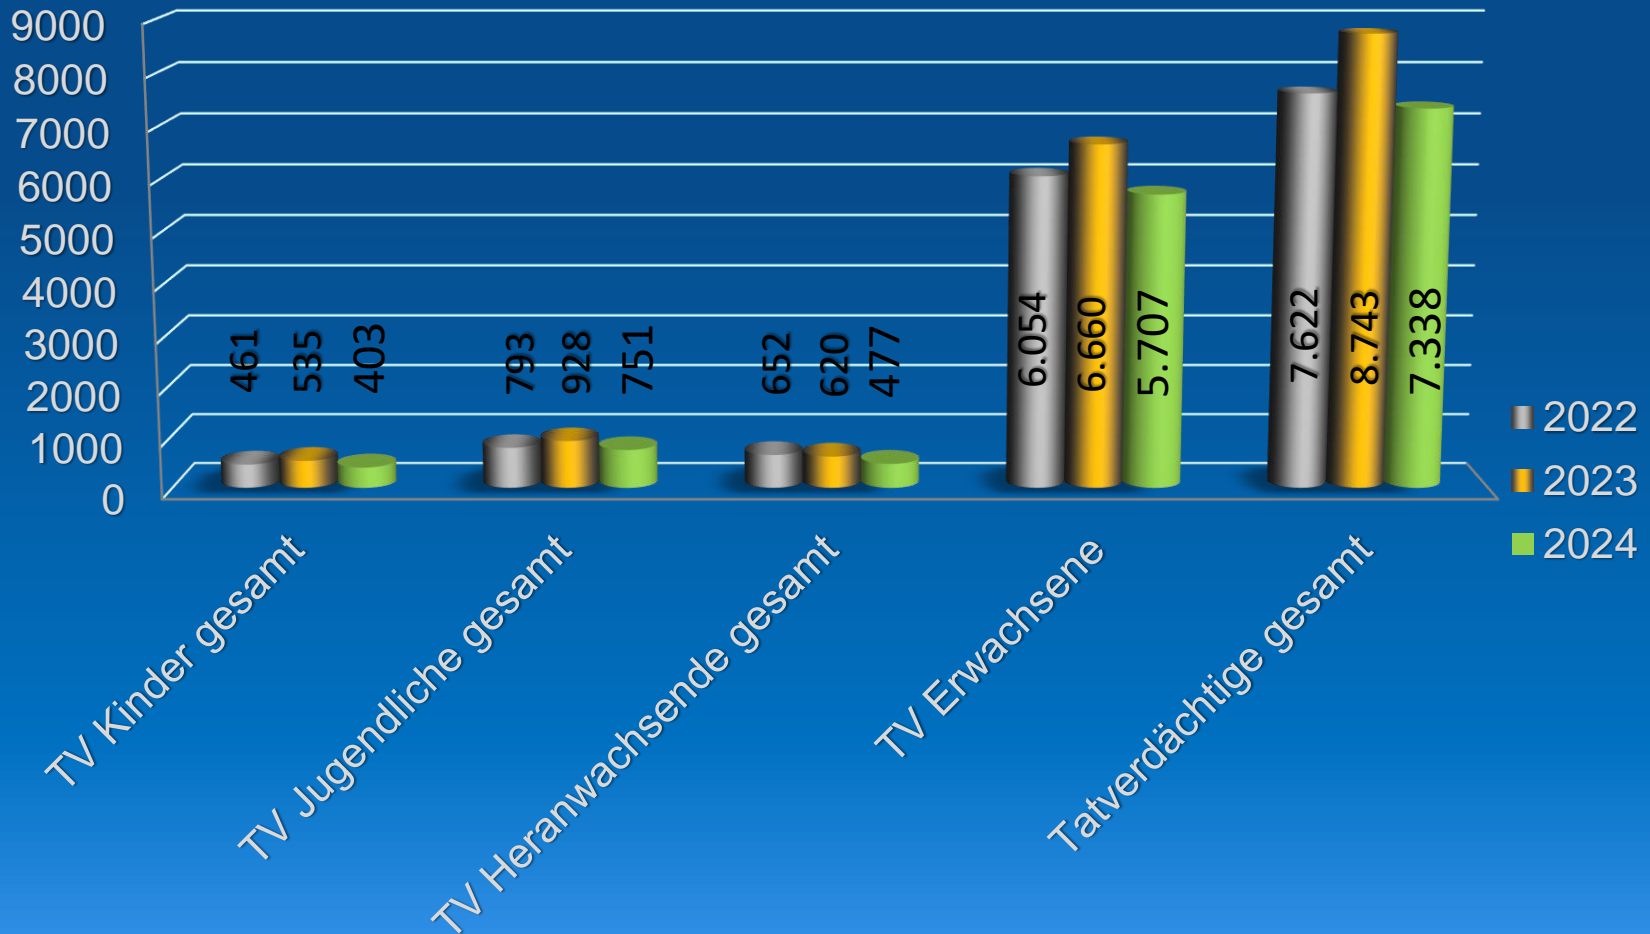

Entwicklung der Deliktsbereiche im Vergleich zu 2023

Tatverdächtige Gesamtanzahl

Tatverdächtige

Differenzierung nach Alter

Straftaten unter Beteiligung von Kindern / Jugendlichen / Heranwachsenden

Straftaten Rohheitsdelikte unter Beteiligung von Kindern / Jugendlichen / Heranwachsende

2024 Altersstruktur

Deliktsbereiche unter Beteiligung von Kindern / Jugendlichen / Heranwachsenden

Präventionsmaßnahmen im Rahmen der Jugendkriminalität 2024

➤ Präventionsmaßnahmen Polizeirevier Halle (Saale)

- 2435 Schüler, Lehrer und Erziehungsberechtigte erreicht
- Präventionsveranstaltungen an 39 Schulen durchgeführt

➤ Präventionsthemen Polizeirevier Halle (Saale)

- „Faires Miteinander/Mobbing“
- „Straftaten und deren Konsequenzen“
- „Umgang mit sozialen Medien“
- „Fitna / sexualisierte Gewalt“
- „Drogen-/Alkoholprävention“
- Thema „Doping“
- Kampagne „Genug“