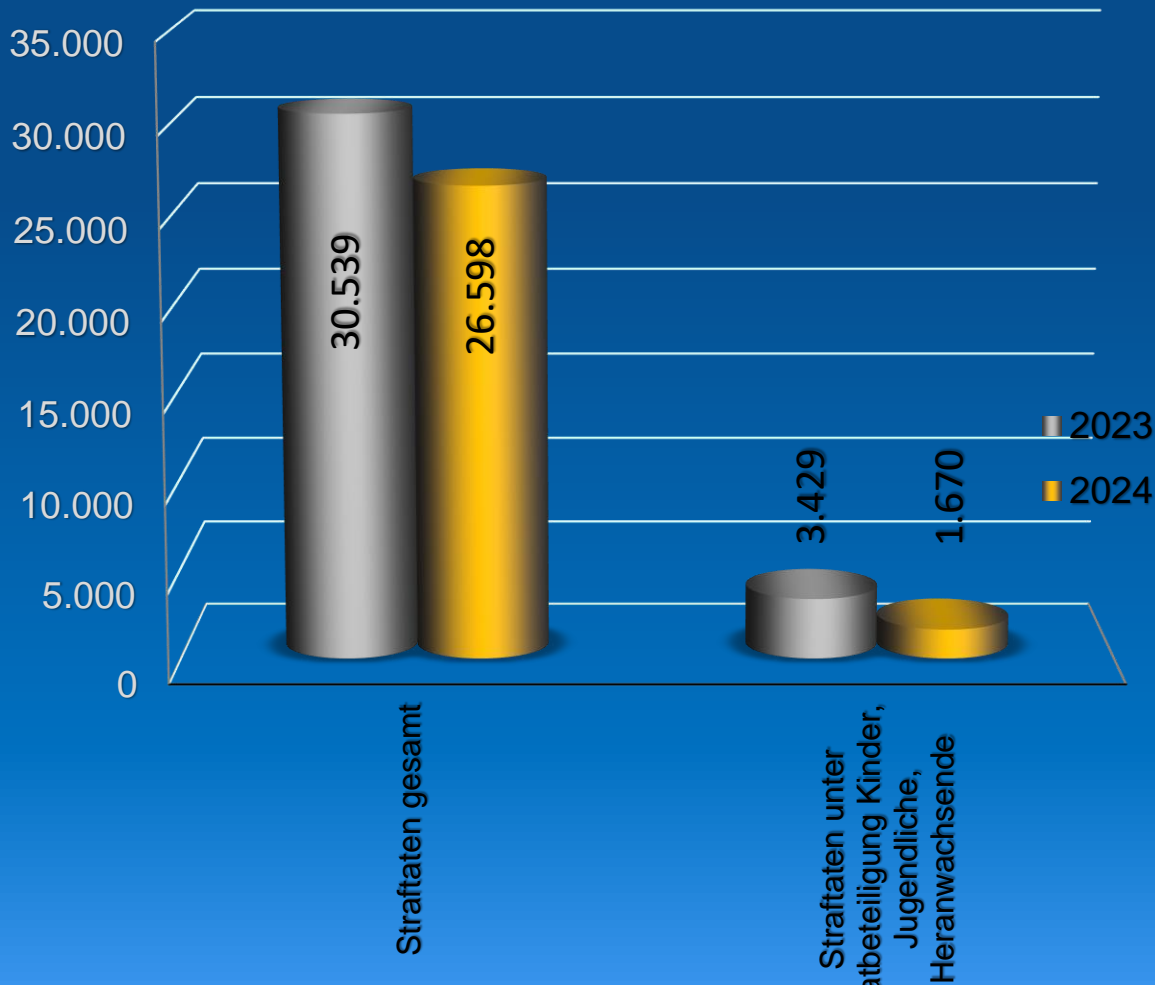

POLIZEI
SACHSEN-ANHALT

Polizeiinspektion
Halle (Saale)

POLIZEIREVIER HALLE (SAALE)

Polizeiliche Kriminalstatistik 2024

Entwicklung erfasster Straftaten 2020-2024

Entwicklung der Aufklärungsquote 2020-2024

Aufschlüsselung erfasster Straftaten in Deliktsbereiche

Entwicklung der Deliktsbereiche im Vergleich zu 2023

Tatverdächtige Gesamtanzahl

Tatverdächtige

Differenzierung nach Alter

Straftaten unter Beteiligung von Kindern / Jugendlichen / Heranwachsenden

Straftaten Rohheitsdelikte unter Beteiligung von Kindern / Jugendlichen / Heranwachsende

2024 Altersstruktur

Deliktsbereiche unter Beteiligung von Kindern / Jugendlichen / Heranwachsenden

Präventionsmaßnahmen im Rahmen der Jugendkriminalität 2024

➤ Präventionsmaßnahmen Polizeirevier Halle (Saale)

- 2435 Schüler, Lehrer und Erziehungsberechtigte erreicht
- Präventionsveranstaltungen an 39 Schulen durchgeführt

➤ Präventionsthemen Polizeirevier Halle (Saale)

- „Faires Miteinander/Mobbing“
- „Straftaten und deren Konsequenzen“
- „Umgang mit sozialen Medien“
- „Fitna / sexualisierte Gewalt“
- „Drogen-/Alkoholprävention“
- Thema „Doping“
- Kampagne „Genug“