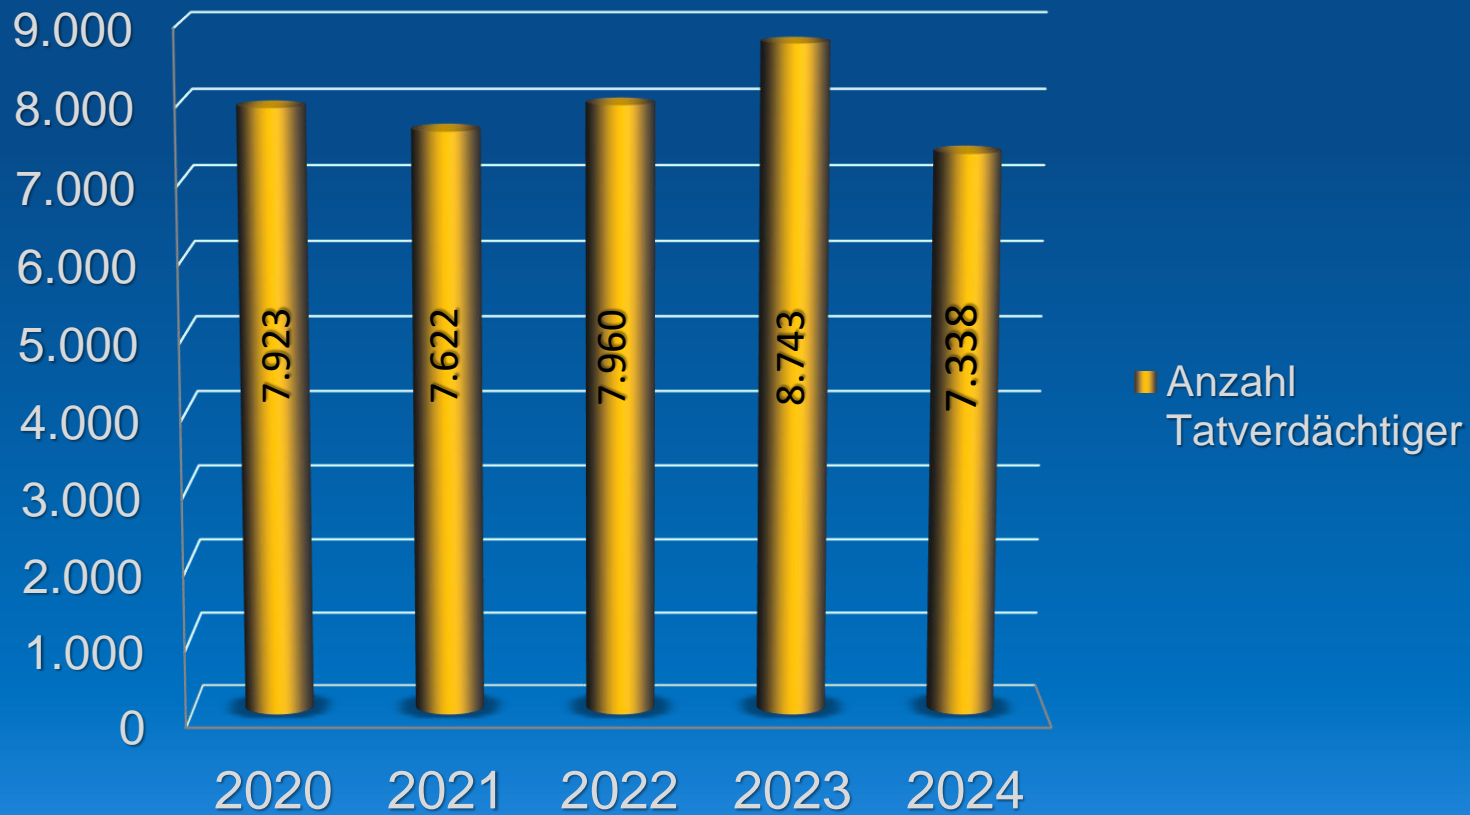

POLIZEI
SACHSEN-ANHALT

Polizeiinspektion
Halle (Saale)

POLIZEIREVIER HALLE (SAALE)

Polizeiliche Kriminalstatistik 2024

Entwicklung erfasster Straftaten 2020-2024

Entwicklung der Aufklärungsquote 2020-2024

Aufschlüsselung erfasster Straftaten in Deliktsbereiche

Entwicklung der Deliktsbereiche im Vergleich zu 2023

Tatverdächtige Gesamtanzahl

Tatverdächtige

Differenzierung nach Alter

Straftaten unter Beteiligung von Kindern / Jugendlichen / Heranwachsenden

Straftaten Rohheitsdelikte unter Beteiligung von Kindern / Jugendlichen / Heranwachsende