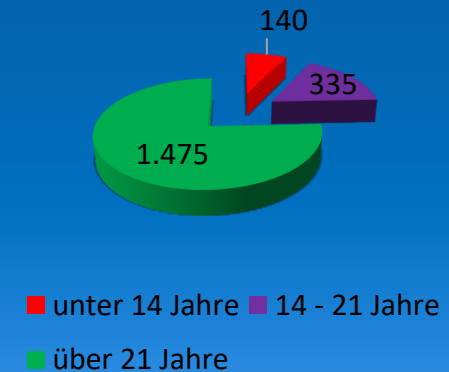

Betrachtung Deliktsbereich Besonders schwerer Fall des Diebstahl Jahr 2020 bis 2024

Diebstahlsdelikte

Besonders schwerer Fall des Diebstahls
Fahrraddiebstahl/Kellereinbruch

Diebstahlsdelikte

Bes. schwerer Fall des Diebstahls

Wohnungseinbruchsdiebstahl

Rohheitsdelikte Raubstraf­taten

Rohheitsdelikte

Raubstrafataten

Aufklärungsquote (AQ) Rohheitsdelikte

Rohheitsdelikte

Körperverletzungsdelikte

2023 Altersstruktur

2024 Altersstruktur

Sonstige Straftaten nach StGB Branddelikte

Strafrechtliche Nebengesetze Betäubungsmittel-Delikte

Polizeiliche Kriminalstatistik

PRev Halle - Straftaten unter Beteiligung
von Zuwanderern
2024 (2023)