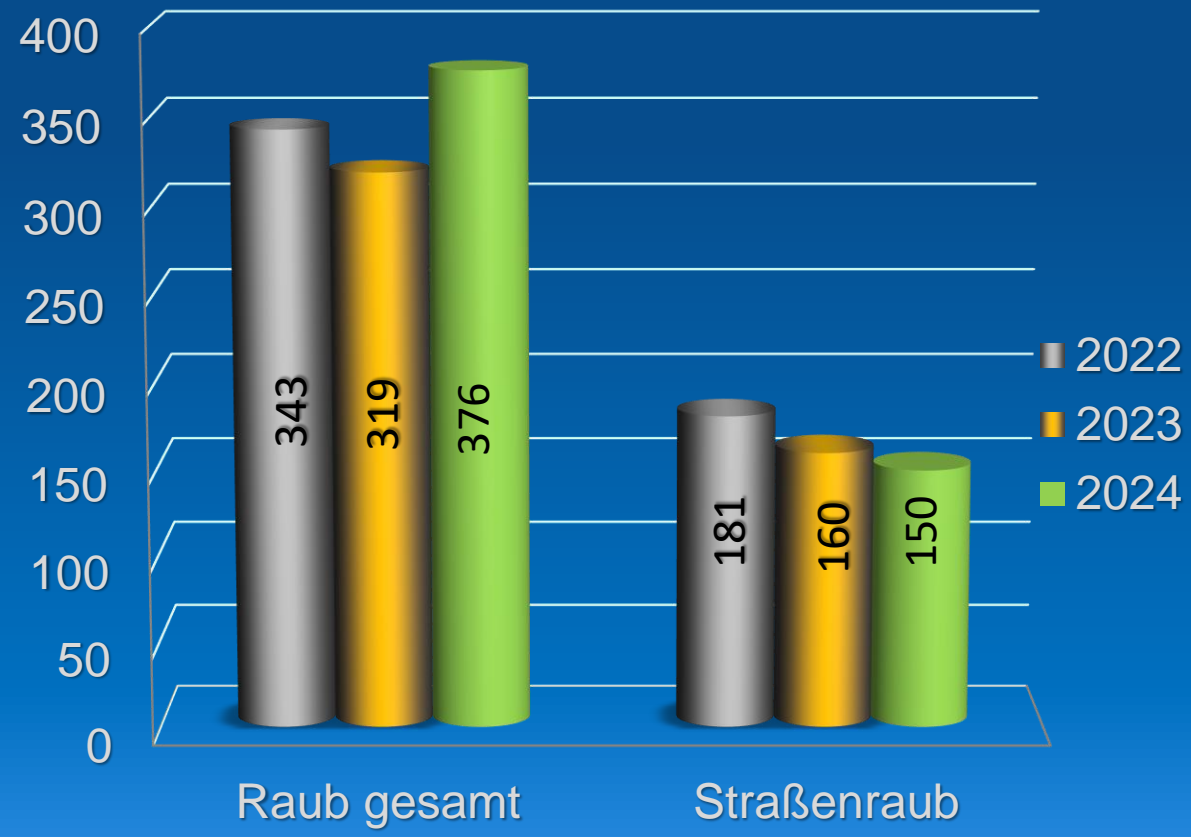

- 2435 Schüler, Lehrer und Erziehungsberechtigte erreicht
- Präventionsveranstaltungen an 39 Schulen durchgeführt

➤ Präventionsthemen Polizeirevier Halle (Saale)

- „Faires Miteinander/Mobbing“
- „Straftaten und deren Konsequenzen“
- „Umgang mit sozialen Medien“
- „Fitna / sexualisierte Gewalt“
- „Drogen-/Alkoholprävention“
- Thema „Doping“
- Kampagne „Genug“

Betrachtung Deliktsbereich Besonders schwerer Fall des Diebstahl Jahr 2020 bis 2024

Diebstahlsdelikte

Besonders schwerer Fall des Diebstahls
Fahrraddiebstahl/Kellereinbruch

Diebstahlsdelikte

Bes. schwerer Fall des Diebstahls

Wohnungseinbruchsdiebstahl

Rohheitsdelikte Raubstraf­taten

Rohheitsdelikte

Raubstrafataten

Aufklärungsquote (AQ) Rohheitsdelikte

Rohheitsdelikte

Körperverletzungsdelikte

2023 Altersstruktur