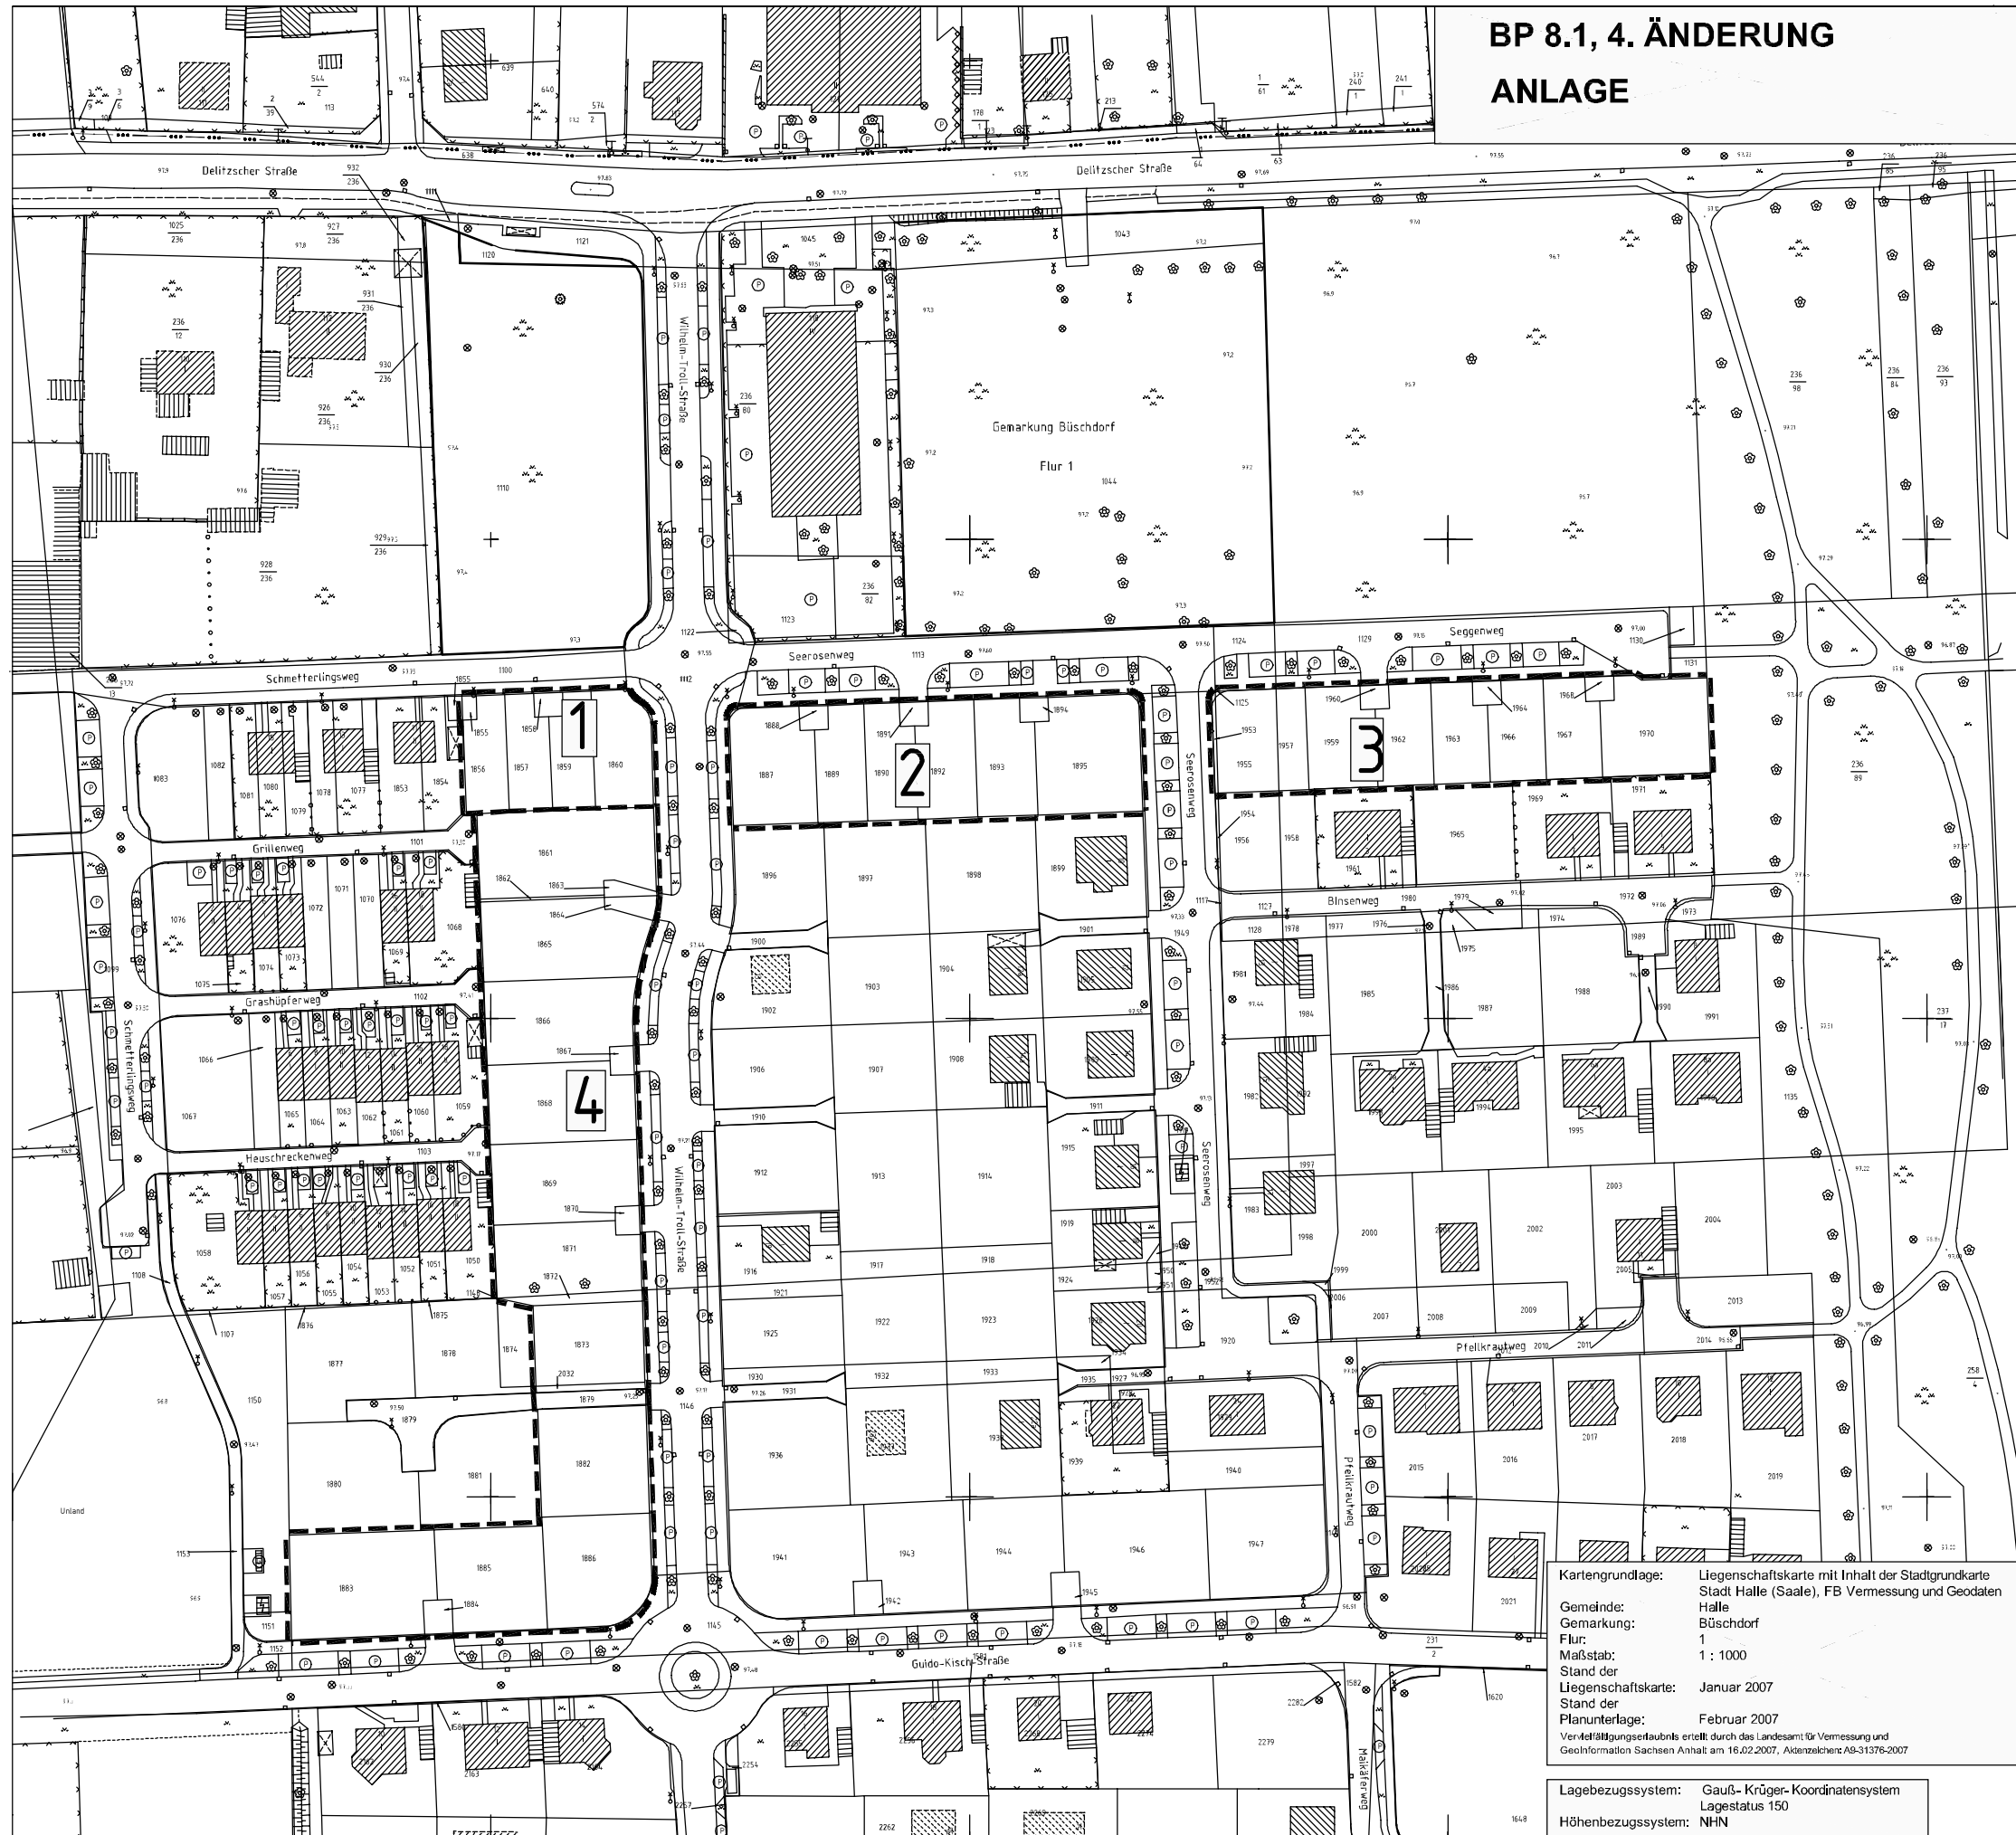

BP 8.1, 4. ÄNDERUNG ANLAGE

5705500

5705400

5705300

5705200

Kartengrundlage: Liegenschaftskarte mit Inhalt der Stadtgrundkarte
 Stadt Halle (Saale), FB Vermessung und Geodaten
 Gemeinde: Halle
 Gemarkung: Büschdorf
 Flur: 1
 Maßstab: 1 : 1000
 Stand der Liegenschaftskarte: Januar 2007
 Stand der Planunterlage: Februar 2007
 Veröffentlichungserlaubnis erteilt durch das Landesamt für Vermessung und Geoinformation Sachsen-Anhalt am 16.02.2007, Aktenzeichen AB-31376-2007

Lagebezugssystem: Gauß-Krüger-Koordinatensystem
 Lagestatus 150
 Höhenbezugssystem: NHN

4501600

4501700

4501800

4501900