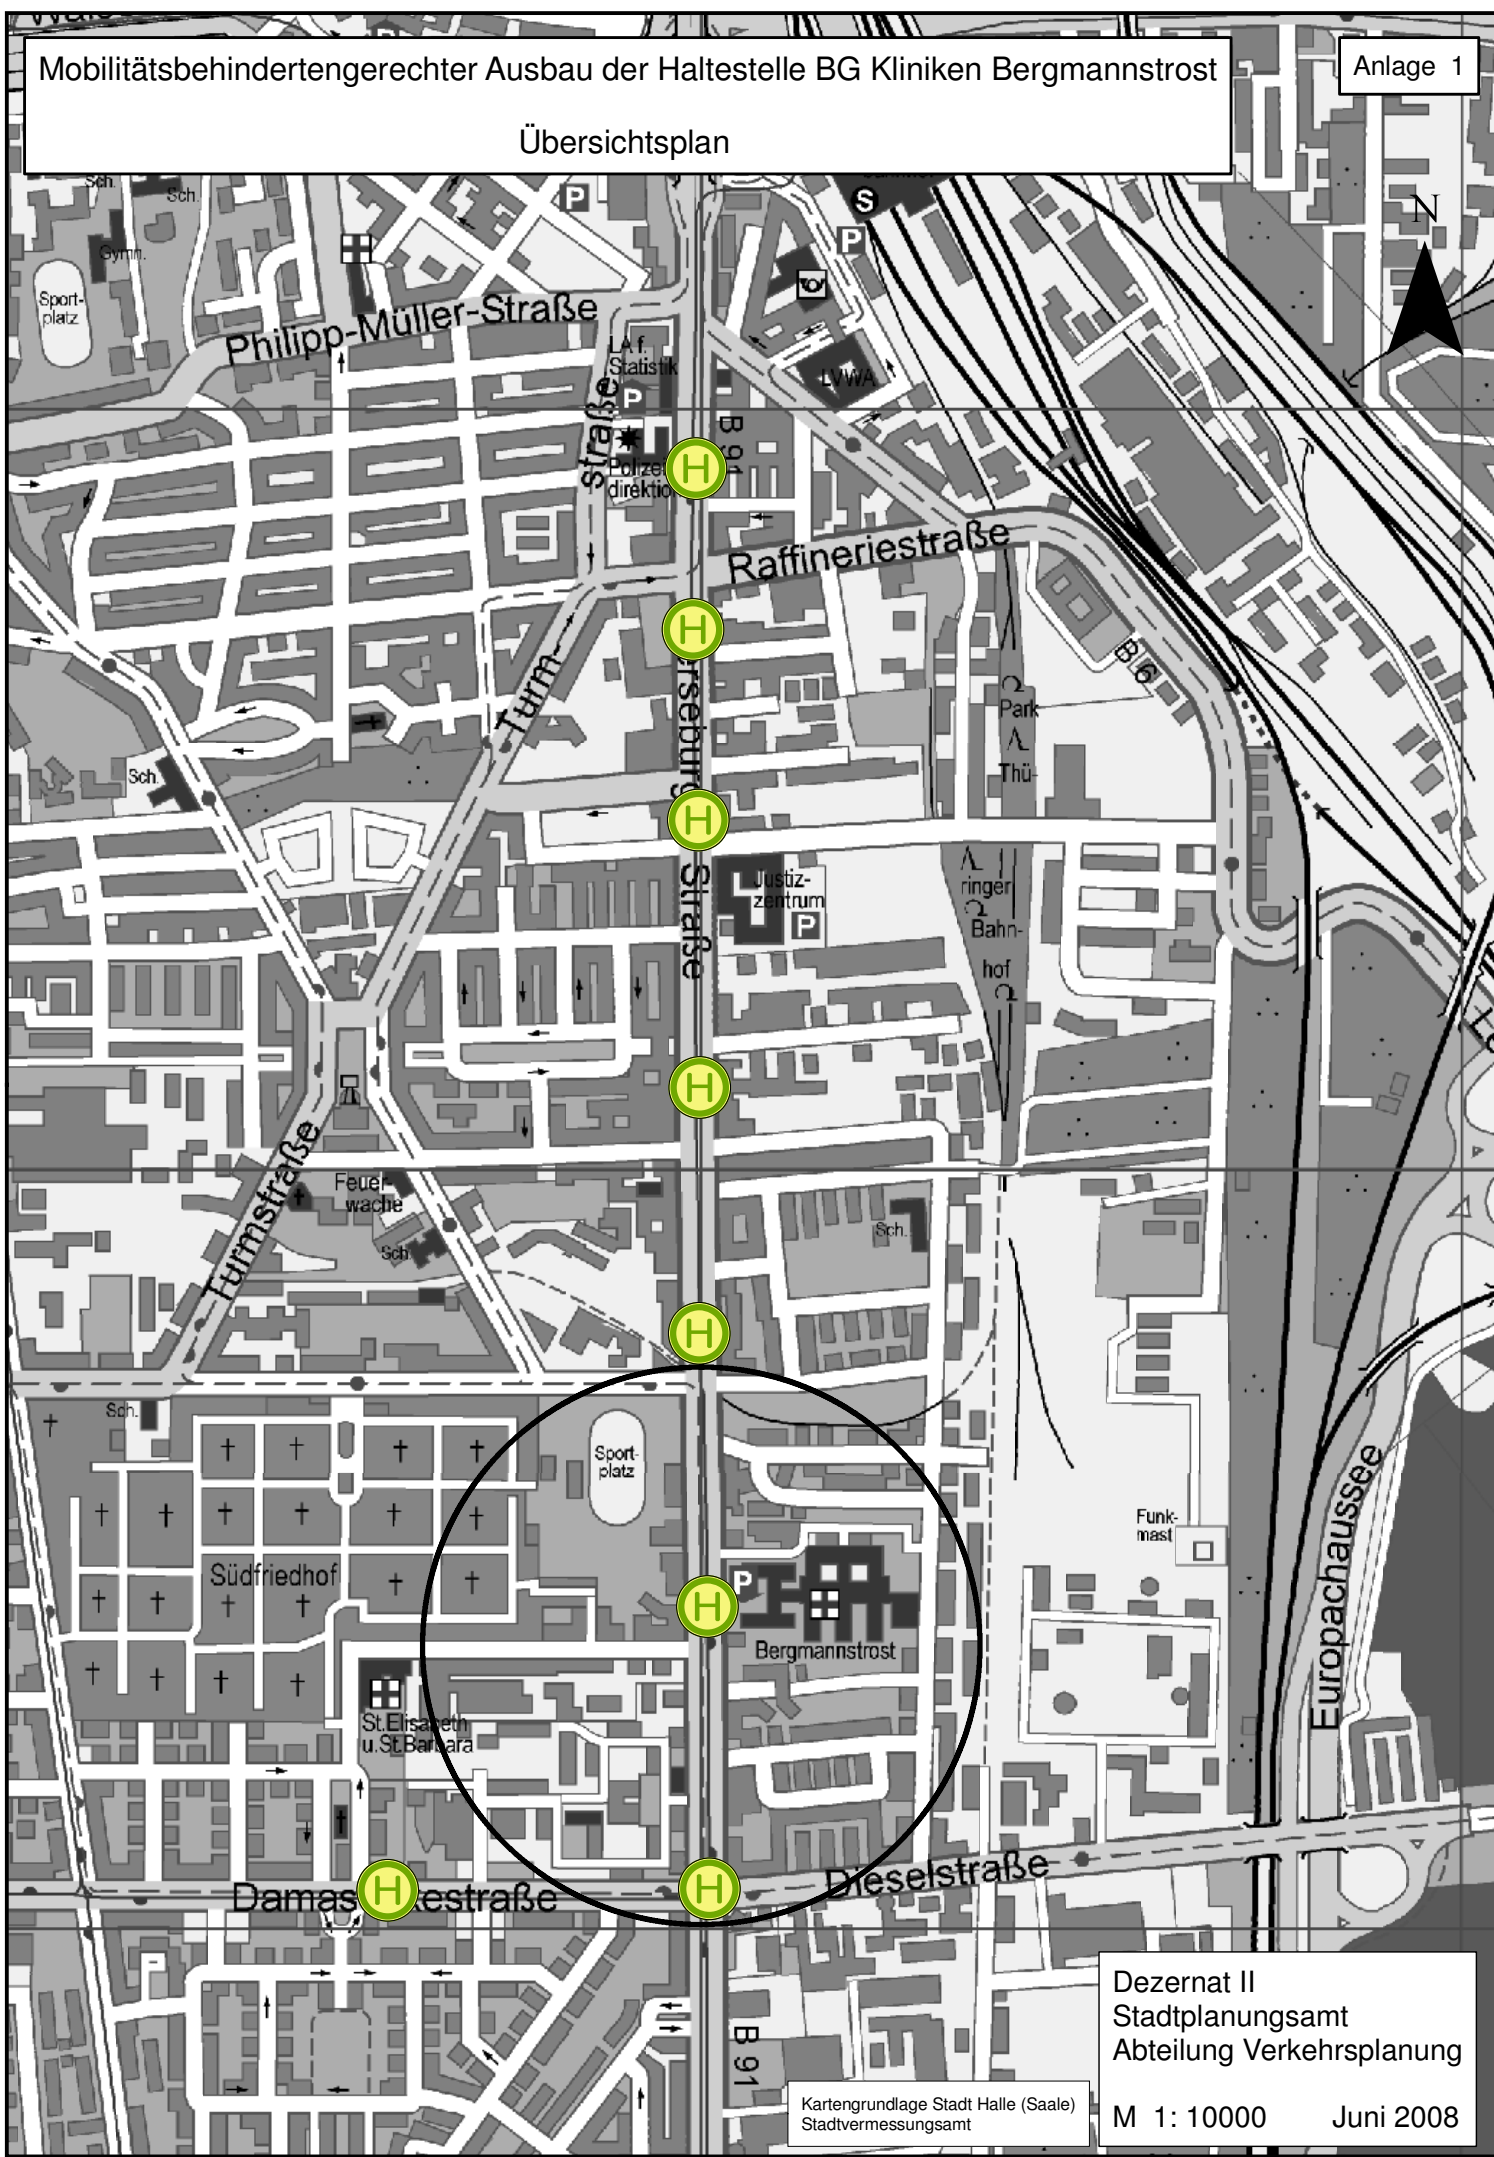

Übersichtsplan

Dezernat II
Stadtplanungsamt
Abteilung Verkehrsplanung

Kartgrundlage Stadt Halle (Saale)
Stadtvermessungsamt

M 1:10000 Juni 2008